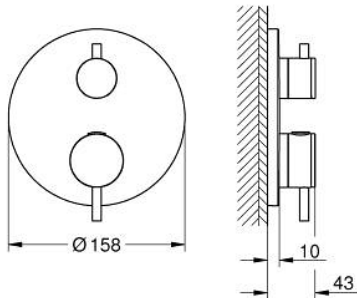

### DESCRIEREA PRODUSULUI

- Colour: supersteel
- set pentru instalarea finală a codului GROHE Rapido SmartBox (35 600/35 604)
- GROHE TurboStat cartuş compactcu termoelement din ceară
- finisaj GROHE LongLife
- rozetă cu element de etanşare a arborelui și fixare mascată GROHE FastFixation
- mască metalică, ajustabilă 6° retroactiv
- GROHE SafeStop - oprire de siguranță la 38°C
- limitare opțională de temperatură la 43°C / 46°C GROHE SafeStop Plus inclusă
- valve unic-sens și filtre impurități încorporate
- ceramic stop valve, 120°
- mâner din metal
- without roughing-in set 35 600/35 604 (please order separately)
- flow performance: outlet B = 27 l/min, outlet C = 30 l/min

## 24 357 DC0 ATRIO THERMOSTATIC MIXER FOR 1 OUTLET WITH SHUT OFF VALVE

**PIESE DE SCHIMB** , octombrie 2021 – now

- 1: placă portantă (Spare part-nr. 49080000)
- 2: Temperature control handle (Spare part-nr. 49089DC0)
- 3: Șild (Spare part-nr. 49244DC0)
- 4: mâner de închidere pentru aquadimmer (Spare part-nr. 49165DC0)
- 5: Comutator (Spare part-nr. 49084000)
- 6: Cartuș termostatic compact 3/4" (Spare part-nr. 49028000)
- 7: Ventil de reținere (Spare part-nr. 49085000)
- 8: etanșare (Spare part-nr. 48360000)
- 9: cartuș GROHE TurboStat 3/4" (Spare part-nr. 49003000)\*
- 10: valvă de oprire (Spare part-nr. 1405300M)\*
- 11: Cheie tubulară (Spare part-nr. 49059000)\*
- 12: Dispozitiv de siguranță împotriva refluxului (EN1717) (Spare part-nr. 14055000)\*
- 13: Universal extension set 2-handle thermostats, 25 mm (Spare part-nr. 14058000)\*