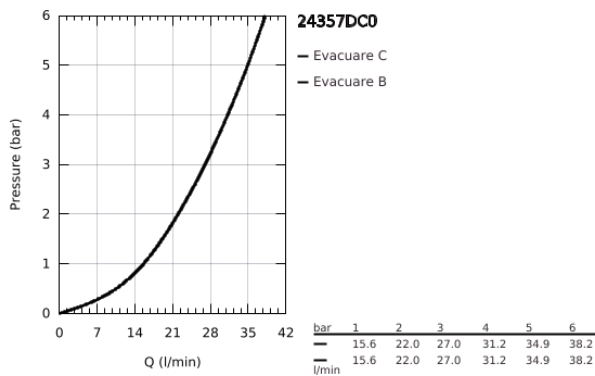

## 24 357 DC0 ATRIO THERMOSTATIC MIXER FOR 1 OUTLET WITH SHUT OFF VALVE

### DESCRIEREA PRODUSULUI

- Colour: supersteel
- set pentru instalarea finală a codului GROHE Rapido SmartBox (35 600/35 604)
- GROHE TurboStat cartuş compactcu termoelement din ceară
- finisaj GROHE LongLife
- rozetă cu element de etanşare a arborelui și fixare mascată GROHE FastFixation
- mască metalică, ajustabilă 6° retroactiv
- GROHE SafeStop - oprire de siguranță la 38°C
- limitare opțională de temperatură la 43°C / 46°C GROHE SafeStop Plus inclusă
- valve unic-sens și filtre impurități încorporate
- ceramic stop valve, 120°
- mâner din metal
- without roughing-in set 35 600/35 604 (please order separately)
- flow performance: outlet B = 27 l/min, outlet C = 30 l/min