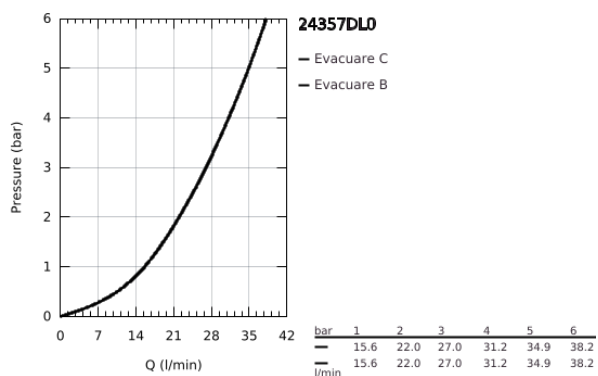

24 357 DL0 ATRIO THERMOSTATIC MIXER FOR 1 OUTLET WITH SHUT OFF VALVE

DESCRIEREA PRODUSULUI

- Colour: brushed warm sunset
- set pentru instalarea finală a codului GROHE Rapido SmartBox (35 600/35 604)
- GROHE TurboStat cartuş compactcu termoelement din ceară
- finisaj GROHE LongLife
- rozetă cu element de etanşare a arborelui și fixare mascată GROHE FastFixation
- mască metalică, ajustabilă 6° retroactiv
- GROHE SafeStop - oprire de siguranță la 38°C
- limitare opțională de temperatură la 43°C / 46°C GROHE SafeStop Plus inclusă
- valve unic-sens și filtre impurități încorporate
- ceramic stop valve, 120°
- mâner din metal
- without roughing-in set 35 600/35 604 (please order separately)
- flow performance: outlet B = 27 l/min, outlet C = 30 l/min

24 357 DL0 ATRIO THERMOSTATIC MIXER FOR 1 OUTLET WITH SHUT OFF VALVE

PIESE DE SCHIMB , noiembrie 2022 – now

- 1: placă portantă (Spare part-nr. 49080000)
- 2: Temperature control handle (Spare part-nr. 49089DL0)
- 3: escutcheon (Spare part-nr. 49244DL0)
- 4: shut-off handle aquadimmer (Spare part-nr. 49165DL0)
- 5: Comutator (Spare part-nr. 49084000)
- 6: Cartuș termostatic compact 3/4" (Spare part-nr. 49028000)
- 7: Ventil de reținere (Spare part-nr. 49085000)
- 8: etanșare (Spare part-nr. 48360000)
- 9: cartuș GROHE TurboStat 3/4" (Spare part-nr. 49003000)*
- 10: valvă de oprire (Spare part-nr. 1405300M)*
- 11: Cheie tubulară (Spare part-nr. 49059000)*
- 12: Dispozitiv de siguranță împotriva refluxului (EN1717) (Spare part-nr. 14055000)*
- 13: Universal extension set 2-handle thermostats, 25 mm (Spare part-nr. 14058000)*