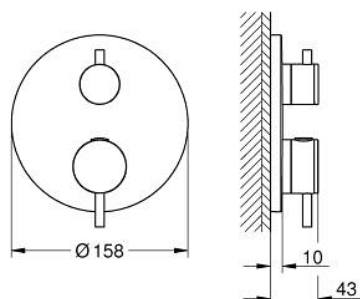

24 357 DL0 ATRIO THERMOSTATIC MIXER FOR 1 OUTLET WITH SHUT OFF VALVE

DESCRIEREA PRODUSULUI

- Colour: brushed warm sunset
- set pentru instalarea finală a codului GROHE Rapido SmartBox (35 600/35 604)
- GROHE TurboStat cartuş compactcu termoelement din ceară
- finisaj GROHE LongLife
- rozetă cu element de etanşare a arborelui și fixare mascată GROHE FastFixation
- mască metalică, ajustabilă 6° retroactiv
- GROHE SafeStop - oprire de siguranță la 38°C
- limitare opțională de temperatură la 43°C / 46°C GROHE SafeStop Plus inclusă
- valve unic-sens și filtre impurități încorporate
- ceramic stop valve, 120°
- mâner din metal
- without roughing-in set 35 600/35 604 (please order separately)
- flow performance: outlet B = 27 l/min, outlet C = 30 l/min

24 357 DL0 ATRIO THERMOSTATIC MIXER FOR 1 OUTLET WITH SHUT OFF VALVE

PIESE DE SCHIMB , noiembrie 2022 – now

- 1: placă portantă (Spare part-nr. 49080000)
- 2: Temperature control handle (Spare part-nr. 49089DL0)
- 3: escutcheon (Spare part-nr. 49244DL0)
- 4: shut-off handle aquadimmer (Spare part-nr. 49165DL0)
- 5: Comutator (Spare part-nr. 49084000)
- 6: Cartuș termostatic compact 3/4" (Spare part-nr. 49028000)
- 7: Ventil de reținere (Spare part-nr. 49085000)
- 8: etanșare (Spare part-nr. 48360000)
- 9: cartuș GROHE TurboStat 3/4" (Spare part-nr. 49003000)*
- 10: valvă de oprire (Spare part-nr. 1405300M)*
- 11: Cheie tubulară (Spare part-nr. 49059000)*
- 12: Dispozitiv de siguranță împotriva refluxului (EN1717) (Spare part-nr. 14055000)*
- 13: Universal extension set 2-handle thermostats, 25 mm (Spare part-nr. 14058000)*