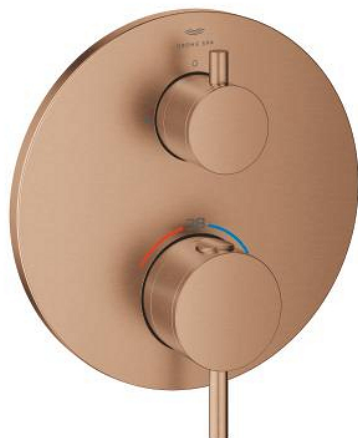

24 357 DL0 ATRIO THERMOSTATIC MIXER FOR 1 OUTLET WITH SHUT OFF VALVE

DESCRIEREA PRODUSULUI

- Colour: brushed warm sunset
- set pentru instalarea finală a codului GROHE Rapido SmartBox (35 600/35 604)
- GROHE TurboStat cartuş compactcu termoelement din ceară
- finisaj GROHE LongLife
- rozetă cu element de etanşare a arborelui și fixare mascată GROHE FastFixation
- mască metalică, ajustabilă 6° retroactiv
- GROHE SafeStop - oprire de siguranță la 38°C
- limitare opțională de temperatură la 43°C / 46°C GROHE SafeStop Plus inclusă
- valve unic-sens și filtre impurități încorporate
- ceramic stop valve, 120°
- mâner din metal
- without roughing-in set 35 600/35 604 (please order separately)
- flow performance: outlet B = 27 l/min, outlet C = 30 l/min

24 357 DL0 ATRIO THERMOSTATIC MIXER FOR 1 OUTLET WITH SHUT OFF VALVE

PIESE DE SCHIMB , noiembrie 2022 – now

- 1: placă portantă (Spare part-nr. 49080000)
- 2: Temperature control handle (Spare part-nr. 49089DL0)
- 3: escutcheon (Spare part-nr. 49244DL0)
- 4: shut-off handle aquadimmer (Spare part-nr. 49165DL0)
- 5: Comutator (Spare part-nr. 49084000)
- 6: Cartuș termostatic compact 3/4" (Spare part-nr. 49028000)
- 7: Ventil de reținere (Spare part-nr. 49085000)
- 8: etanșare (Spare part-nr. 48360000)
- 9: cartuș GROHE TurboStat 3/4" (Spare part-nr. 49003000)*
- 10: valvă de oprire (Spare part-nr. 1405300M)*
- 11: Cheie tubulară (Spare part-nr. 49059000)*
- 12: Dispozitiv de siguranță împotriva refluxului (EN1717) (Spare part-nr. 14055000)*
- 13: Universal extension set 2-handle thermostats, 25 mm (Spare part-nr. 14058000)*