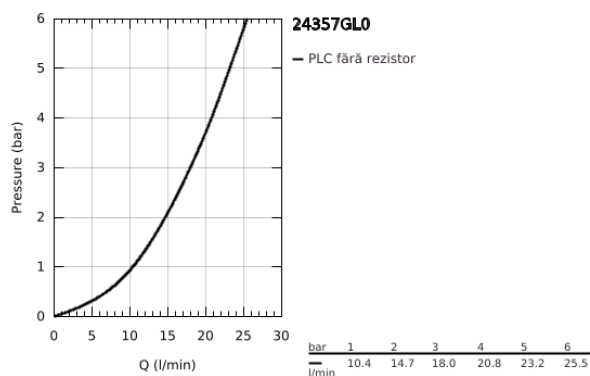

24 357 GL0 ATRIO THERMOSTATIC MIXER FOR 1 OUTLET WITH SHUT OFF VALVE

DESCRIEREA PRODUSULUI

- Colour: cool sunrise
- set pentru instalarea finală a codului GROHE Rapido SmartBox (35 600/35 604)
- GROHE TurboStat cartuş compactcu termoelement din ceară
- finisaj GROHE LongLife
- rozetă cu element de etanşare a arborelui și fixare mascată GROHE FastFixation
- mască metalică, ajustabilă 6° retroactiv
- GROHE SafeStop - oprire de siguranță la 38°C
- limitare opțională de temperatură la 43°C / 46°C GROHE SafeStop Plus inclusă
- valve unic-sens și filtre impurități încorporate
- ceramic stop valve, 120°
- mânere din metal
- without roughing-in set 35 600/35 604 (please order separately)
- flow performance: outlet B = 27 l/min, outlet C = 30 l/min

24 357 GL0 ATRIO THERMOSTATIC MIXER FOR 1 OUTLET WITH SHUT OFF VALVE

PIESE DE SCHIMB , octombrie 2021 – now

- 1: placă portantă (Spare part-nr. 49080000)
- 2: Temperature control handle (Spare part-nr. 49089GL0)
- 3: Șild (Spare part-nr. 49244GL0)
- 4: shut-off handle aquadimmer (Spare part-nr. 49165GL0)
- 5: Comutator (Spare part-nr. 49084000)
- 6: Cartuș termostatic compact 3/4" (Spare part-nr. 49028000)
- 7: Ventil de reținere (Spare part-nr. 49085000)
- 8: etanșare (Spare part-nr. 48360000)
- 9: cartuș GROHE TurboStat 3/4" (Spare part-nr. 49003000)*
- 10: valvă de oprire (Spare part-nr. 1405300M)*
- 11: Cheie tubulară (Spare part-nr. 49059000)*
- 12: Dispozitiv de siguranță împotriva refluxului (EN1717) (Spare part-nr. 14055000)*
- 13: Universal extension set 2-handle thermostats, 25 mm (Spare part-nr. 14058000)*