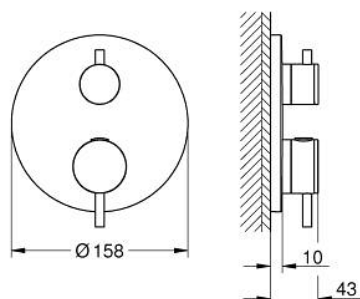

24 357 GL0 ATRIO THERMOSTATIC MIXER FOR 1 OUTLET WITH SHUT OFF VALVE

DESCRIEREA PRODUSULUI

- Colour: cool sunrise
- set pentru instalarea finală a codului GROHE Rapido SmartBox (35 600/35 604)
- GROHE TurboStat cartuş compactcu termoelement din ceară
- finisaj GROHE LongLife
- rozetă cu element de etanşare a arborelui și fixare mascată GROHE FastFixation
- mască metalică, ajustabilă 6° retroactiv
- GROHE SafeStop - oprire de siguranță la 38°C
- limitare opțională de temperatură la 43°C / 46°C GROHE SafeStop Plus inclusă
- valve unic-sens și filtre impurități încorporate
- ceramic stop valve, 120°
- mânere din metal
- without roughing-in set 35 600/35 604 (please order separately)
- flow performance: outlet B = 27 l/min, outlet C = 30 l/min

24 357 GL0 ATRIO THERMOSTATIC MIXER FOR 1 OUTLET WITH SHUT OFF VALVE

PIESE DE SCHIMB , octombrie 2021 – now

- 1: placă portantă (Spare part-nr. 49080000)
- 2: Temperature control handle (Spare part-nr. 49089GL0)
- 3: Șild (Spare part-nr. 49244GL0)
- 4: shut-off handle aquadimmer (Spare part-nr. 49165GL0)
- 5: Comutator (Spare part-nr. 49084000)
- 6: Cartuș termostatic compact 3/4" (Spare part-nr. 49028000)
- 7: Ventil de reținere (Spare part-nr. 49085000)
- 8: etanșare (Spare part-nr. 48360000)
- 9: cartuș GROHE TurboStat 3/4" (Spare part-nr. 49003000)*
- 10: valvă de oprire (Spare part-nr. 1405300M)*
- 11: Cheie tubulară (Spare part-nr. 49059000)*
- 12: Dispozitiv de siguranță împotriva refluxului (EN1717) (Spare part-nr. 14055000)*
- 13: Universal extension set 2-handle thermostats, 25 mm (Spare part-nr. 14058000)*