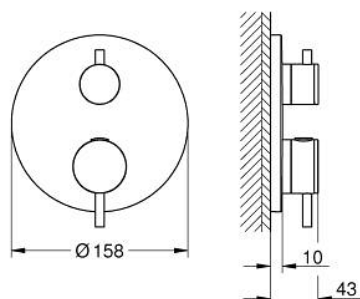

24 357 GN0 ATRIO THERMOSTATIC MIXER FOR 1 OUTLET WITH SHUT OFF VALVE

DESCRIEREA PRODUSULUI

- Colour: brushed cool sunrise
- set pentru instalarea finală a codului GROHE Rapido SmartBox (35 600/35 604)
- GROHE TurboStat cartuş compactcu termoelement din ceară
- finisaj GROHE LongLife
- rozetă cu element de etanşare a arborelui și fixare mascată GROHE FastFixation
- mască metalică, ajustabilă 6° retroactiv
- GROHE SafeStop - oprire de siguranță la 38°C
- limitare opțională de temperatură la 43°C / 46°C GROHE SafeStop Plus inclusă
- valve unic-sens și filtre impurități încorporate
- ceramic stop valve, 120°
- mânere din metal
- without roughing-in set 35 600/35 604 (please order separately)
- flow performance: outlet B = 27 l/min, outlet C = 30 l/min

24 357 GN0 ATRIO THERMOSTATIC MIXER FOR 1 OUTLET WITH SHUT OFF VALVE

PIESE DE SCHIMB , noiembrie 2022 – now

- 1: placă portantă (Spare part-nr. 49080000)
- 2: Temperature control handle (Spare part-nr. 49089GN0)
- 3: escutcheon (Spare part-nr. 49244GN0)
- 4: shut-off handle aquadimmer (Spare part-nr. 49165GN0)
- 5: Comutator (Spare part-nr. 49084000)
- 6: Cartuș termostatic compact 3/4" (Spare part-nr. 49028000)
- 7: Ventil de reținere (Spare part-nr. 49085000)
- 8: etanșare (Spare part-nr. 48360000)
- 9: cartuș GROHE TurboStat 3/4" (Spare part-nr. 49003000)*
- 10: valvă de oprire (Spare part-nr. 1405300M)*
- 11: Cheie tubulară (Spare part-nr. 49059000)*
- 12: Dispozitiv de siguranță împotriva refluxului (EN1717) (Spare part-nr. 14055000)*
- 13: Universal extension set 2-handle thermostats, 25 mm (Spare part-nr. 14058000)*