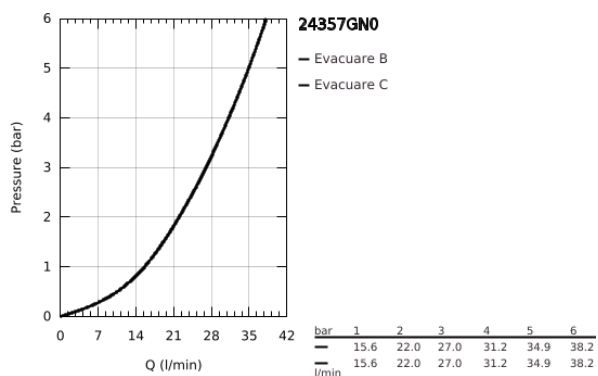

24 357 GN0 ATRIO THERMOSTATIC MIXER FOR 1 OUTLET WITH SHUT OFF VALVE

DESCRIEREA PRODUSULUI

- Colour: brushed cool sunrise
- set pentru instalarea finală a codului GROHE Rapido SmartBox (35 600/35 604)
- GROHE TurboStat cartuş compactcu termoelement din ceară
- finisaj GROHE LongLife
- rozetă cu element de etanşare a arborelui și fixare mascată GROHE FastFixation
- mască metalică, ajustabilă 6° retroactiv
- GROHE SafeStop - oprire de siguranță la 38°C
- limitare opțională de temperatură la 43°C / 46°C GROHE SafeStop Plus inclusă
- valve unic-sens și filtre impurități încorporate
- ceramic stop valve, 120°
- mânere din metal
- without roughing-in set 35 600/35 604 (please order separately)
- flow performance: outlet B = 27 l/min, outlet C = 30 l/min

24 357 GN0 ATRIO THERMOSTATIC MIXER FOR 1 OUTLET WITH SHUT OFF VALVE

PIESE DE SCHIMB , noiembrie 2022 – now

- 1: placă portantă (Spare part-nr. 49080000)
- 2: Temperature control handle (Spare part-nr. 49089GN0)
- 3: escutcheon (Spare part-nr. 49244GN0)
- 4: shut-off handle aquadimmer (Spare part-nr. 49165GN0)
- 5: Comutator (Spare part-nr. 49084000)
- 6: Cartuș termostatic compact 3/4" (Spare part-nr. 49028000)
- 7: Ventil de reținere (Spare part-nr. 49085000)
- 8: etanșare (Spare part-nr. 48360000)
- 9: cartuș GROHE TurboStat 3/4" (Spare part-nr. 49003000)*
- 10: valvă de oprire (Spare part-nr. 1405300M)*
- 11: Cheie tubulară (Spare part-nr. 49059000)*
- 12: Dispozitiv de siguranță împotriva refluxului (EN1717) (Spare part-nr. 14055000)*
- 13: Universal extension set 2-handle thermostats, 25 mm (Spare part-nr. 14058000)*