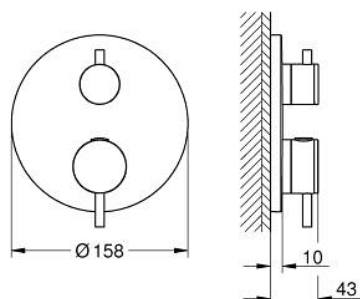

24 357 MG0 ATRIO THERMOSTATIC MIXER FOR 1 OUTLET WITH SHUT OFF VALVE

DESCRIEREA PRODUSULUI

- Colour: satin graphite
- set pentru instalarea finală a codului GROHE Rapido SmartBox (35 600/35 604)
- GROHE TurboStat cartuş compactcu termoelement din ceară
- finisaj GROHE LongLife
- rozetă cu element de etanşare a arborelui și fixare mascată GROHE FastFixation
- mască metalică, ajustabilă 6° retroactiv
- GROHE SafeStop - oprire de siguranță la 38°C
- limitare opțională de temperatură la 43°C / 46°C GROHE SafeStop Plus inclusă
- valve unic-sens și filtre impurități încorporate
- ceramic stop valve, 120°
- mâner din metal
- without roughing-in set 35 600/35 604 (please order separately)
- flow performance: outlet B = 27 l/min, outlet C = 30 l/min

24 357 MG0 ATRIO THERMOSTATIC MIXER FOR 1 OUTLET WITH SHUT OFF VALVE

PIESE DE SCHIMB , octombrie 2022 – now

- 1: placă portantă (Spare part-nr. 49080000)
- 2: Temperature control handle (Spare part-nr. 49089MG0)
- 3: escutcheon (Spare part-nr. 49244MG0)
- 4: mâner de închidere pentru aquadimmer (Spare part-nr. 49090MG0)
- 5: Comutator (Spare part-nr. 49084000)
- 6: Cartuș termostatic compact 3/4" (Spare part-nr. 49028000)
- 7: Ventil de reținere (Spare part-nr. 49085000)
- 8: etanșare (Spare part-nr. 48360000)
- 9: cartuș GROHE TurboStat 3/4" (Spare part-nr. 49003000)*
- 10: valvă de oprire (Spare part-nr. 1405300M)*
- 11: Cheie tubulară (Spare part-nr. 49059000)*
- 12: Dispozitiv de siguranță împotriva refluxului (EN1717) (Spare part-nr. 14055000)*
- 13: Universal extension set 2-handle thermostats, 25 mm (Spare part-nr. 14058000)*