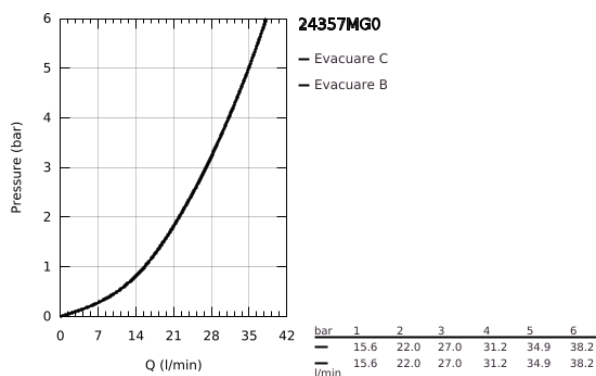

24 357 MG0 ATRIO THERMOSTATIC MIXER FOR 1 OUTLET WITH SHUT OFF VALVE

DESCRIEREA PRODUSULUI

- Colour: satin graphite
- set pentru instalarea finală a codului GROHE Rapido SmartBox (35 600/35 604)
- GROHE TurboStat cartuş compactcu termoelement din ceară
- finisaj GROHE LongLife
- rozetă cu element de etanşare a arborelui și fixare mascată GROHE FastFixation
- mască metalică, ajustabilă 6° retroactiv
- GROHE SafeStop - oprire de siguranță la 38°C
- limitare opțională de temperatură la 43°C / 46°C GROHE SafeStop Plus inclusă
- valve unic-sens și filtre impurități încorporate
- ceramic stop valve, 120°
- mâner din metal
- without roughing-in set 35 600/35 604 (please order separately)
- flow performance: outlet B = 27 l/min, outlet C = 30 l/min

24 357 MG0 ATRIO THERMOSTATIC MIXER FOR 1 OUTLET WITH SHUT OFF VALVE

PIESE DE SCHIMB , octombrie 2022 – now

- 1: placă portantă (Spare part-nr. 49080000)
- 2: Temperature control handle (Spare part-nr. 49089MG0)
- 3: escutcheon (Spare part-nr. 49244MG0)
- 4: mâner de închidere pentru aquadimmer (Spare part-nr. 49090MG0)
- 5: Comutator (Spare part-nr. 49084000)
- 6: Cartuș termostatic compact 3/4" (Spare part-nr. 49028000)
- 7: Ventil de reținere (Spare part-nr. 49085000)
- 8: etanșare (Spare part-nr. 48360000)
- 9: cartuș GROHE TurboStat 3/4" (Spare part-nr. 49003000)*
- 10: valvă de oprire (Spare part-nr. 1405300M)*
- 11: Cheie tubulară (Spare part-nr. 49059000)*
- 12: Dispozitiv de siguranță împotriva refluxului (EN1717) (Spare part-nr. 14055000)*
- 13: Universal extension set 2-handle thermostats, 25 mm (Spare part-nr. 14058000)*