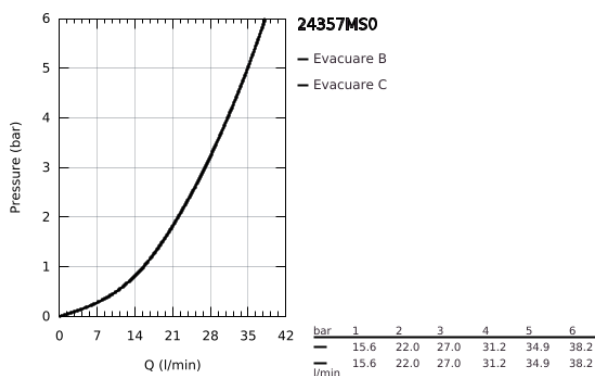

24 357 MS0 ATRIO THERMOSTATIC MIXER FOR 1 OUTLET WITH SHUT OFF VALVE

DESCRIEREA PRODUSULUI

- Colour: satin steel
- set pentru instalarea finală a codului GROHE Rapido SmartBox (35 600/35 604)
- GROHE TurboStat cartuş compactcu termoelement din ceară
- finisaj GROHE LongLife
- rozetă cu element de etanşare a arborelui și fixare mascată GROHE FastFixation
- mască metalică, ajustabilă 6° retroactiv
- GROHE SafeStop - oprire de siguranță la 38°C
- limitare opțională de temperatură la 43°C / 46°C GROHE SafeStop Plus inclusă
- valve unic-sens și filtre impurități încorporate
- ceramic stop valve, 120°
- mânere din metal
- without roughing-in set 35 600/35 604 (please order separately)
- flow performance: outlet B = 27 l/min, outlet C = 30 l/min

24 357 MS0 ATRIO THERMOSTATIC MIXER FOR 1 OUTLET WITH SHUT OFF VALVE

PIESE DE SCHIMB , octombrie 2022 – now

- 1: placă portantă (Spare part-nr. 49080000)
- 2: Temperature control handle (Spare part-nr. 49089MS0)
- 3: escutcheon (Spare part-nr. 49244MS0)
- 4: mâner de închidere pentru aquadimmer (Spare part-nr. 49090MS0)
- 5: Comutator (Spare part-nr. 49084000)
- 6: Cartuș termostatic compact 3/4" (Spare part-nr. 49028000)
- 7: Ventil de reținere (Spare part-nr. 49085000)
- 8: etanșare (Spare part-nr. 48360000)
- 9: cartuș GROHE TurboStat 3/4" (Spare part-nr. 49003000)*
- 10: valvă de oprire (Spare part-nr. 1405300M)*
- 11: Cheie tubulară (Spare part-nr. 49059000)*
- 12: Dispozitiv de siguranță împotriva refluxului (EN1717) (Spare part-nr. 14055000)*
- 13: Universal extension set 2-handle thermostats, 25 mm (Spare part-nr. 14058000)*