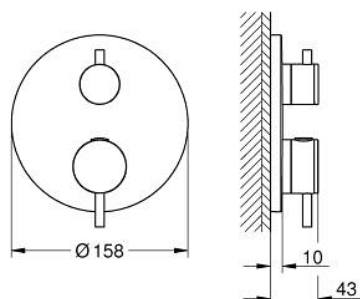

24 357 MS0 ATRIO THERMOSTATIC MIXER FOR 1 OUTLET WITH SHUT OFF VALVE

DESCRIEREA PRODUSULUI

- Colour: satin steel
- set pentru instalarea finală a codului GROHE Rapido SmartBox (35 600/35 604)
- GROHE TurboStat cartuş compactcu termoelement din ceară
- finisaj GROHE LongLife
- rozetă cu element de etanşare a arborelui și fixare mascată GROHE FastFixation
- mască metalică, ajustabilă 6° retroactiv
- GROHE SafeStop - oprire de siguranță la 38°C
- limitare opțională de temperatură la 43°C / 46°C GROHE SafeStop Plus inclusă
- valve unic-sens și filtre impurități încorporate
- ceramic stop valve, 120°
- mânere din metal
- without roughing-in set 35 600/35 604 (please order separately)
- flow performance: outlet B = 27 l/min, outlet C = 30 l/min

24 357 MS0 ATRIO THERMOSTATIC MIXER FOR 1 OUTLET WITH SHUT OFF VALVE

PIESE DE SCHIMB , octombrie 2022 – now

- 1: placă portantă (Spare part-nr. 49080000)
- 2: Temperature control handle (Spare part-nr. 49089MS0)
- 3: escutcheon (Spare part-nr. 49244MS0)
- 4: mâner de închidere pentru aquadimmer (Spare part-nr. 49090MS0)
- 5: Comutator (Spare part-nr. 49084000)
- 6: Cartuș termostatic compact 3/4" (Spare part-nr. 49028000)
- 7: Ventil de reținere (Spare part-nr. 49085000)
- 8: etanșare (Spare part-nr. 48360000)
- 9: cartuș GROHE TurboStat 3/4" (Spare part-nr. 49003000)*
- 10: valvă de oprire (Spare part-nr. 1405300M)*
- 11: Cheie tubulară (Spare part-nr. 49059000)*
- 12: Dispozitiv de siguranță împotriva refluxului (EN1717) (Spare part-nr. 14055000)*
- 13: Universal extension set 2-handle thermostats, 25 mm (Spare part-nr. 14058000)*