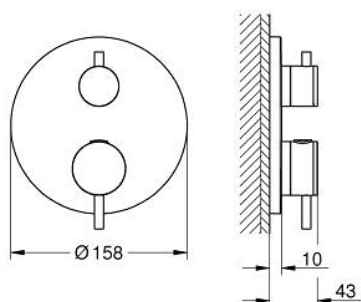

### DESCRIEREA PRODUSULUI

- Colour: cromat
- set pentru instalarea finală a codului GROHE Rapido SmartBox (35 600/35 604)
- GROHE TurboStat cartuş compactcu termoelement din ceară
- suprafață GROHE LongLife
- rozetă cu element de etanșare a arborelui și fixare mascată GROHE FastFixation
- mască metalică, ajustabilă 6° retroactiv
- pictograme imprimate pentru duș fix și pară de duș
- GROHE SafeStop - oprire de siguranță la 38°C
- limitare opțională de temperatură la 43°C / 46°C GROHE SafeStop Plus inclusă
- GROHE AquaDimmer, supapă de închidere/deviere integrată
- mânere din metal
- without roughing-in set 35 600/35 604 (please order separately)
- flow performance: outlet B = 27 l/min, outlet C = 30 l/min

### PIESE DE SCHIMB , octombrie 2021 – now

- 1: placă portantă (Spare part-nr. 49080000)
- 2: Temperature control handle (Spare part-nr. 49089000)
- 3: Șild (Spare part-nr. 49246000)
- 4: mâner de închidere pentru aquadimmer (Spare part-nr. 49090000)
- 5: Comutator (Spare part-nr. 49084000)
- 6: Cartuș termostatic compact 3/4" (Spare part-nr. 49028000)
- 7: Ventil de reținere (Spare part-nr. 49085000)
- 8: etanșare (Spare part-nr. 48360000)
- 9: cartuș GROHE TurboStat 3/4" (Spare part-nr. 49003000)\*
- 10: valvă de oprire (Spare part-nr. 1405300M)\*
- 11: Cheie tubulară (Spare part-nr. 49059000)\*
- 12: Dispozitiv de siguranță împotriva refluxului (EN1717) (Spare part-nr. 14055000)\*
- 13: Universal extension set 2-handle thermostats, 25 mm (Spare part-nr. 14058000)\*