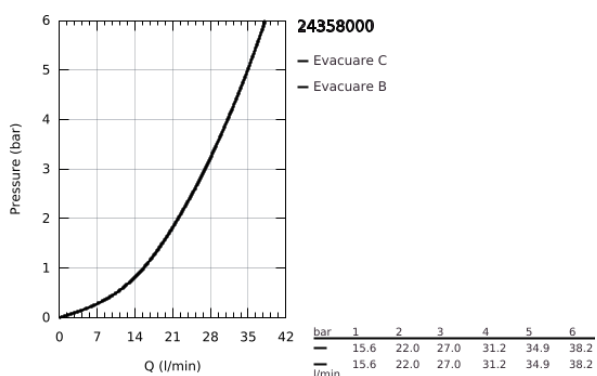

### DESCRIEREA PRODUSULUI

- Colour: cromat
- set pentru instalarea finală a codului GROHE Rapido SmartBox (35 600/35 604)
- GROHE TurboStat cartuş compactcu termoelement din ceară
- suprafață GROHE LongLife
- rozetă cu element de etanșare a arborelui și fixare mascată GROHE FastFixation
- mască metalică, ajustabilă 6° retroactiv
- pictograme imprimate pentru duș fix și pară de duș
- GROHE SafeStop - oprire de siguranță la 38°C
- limitare opțională de temperatură la 43°C / 46°C GROHE SafeStop Plus inclusă
- GROHE AquaDimmer, supapă de închidere/deviere integrată
- mânere din metal
- without roughing-in set 35 600/35 604 (please order separately)
- flow performance: outlet B = 27 l/min, outlet C = 30 l/min