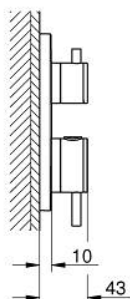

24 358 AL0 ATRIO UNITATE DE MIXARE CU TERMOSTAT PENTRU DUȘ CU 2 IEȘIRI CU VENTIL DE ÎNCHIDERE/DEVIERE INTEGRAT

DESCRIEREA PRODUSULUI

- Colour: brushed hard graphite
- set pentru instalarea finală a codului GROHE Rapido SmartBox (35 600/35 604)
- GROHE TurboStat cartuş compactcu termoelement din ceară
- finisaj GROHE LongLife
- rozetă cu element de etanşare a arborelui și fixare mascată GROHE FastFixation
- mască metalică, ajustabilă 6° retroactiv
- pictograme imprimate pentru duș fix și pară de duș
- GROHE SafeStop - oprire de siguranță la 38°C
- limitare opțională de temperatură la 43°C / 46°C GROHE SafeStop Plus inclusă
- GROHE AquaDimmer, supapă de închidere/deviere integrată
- mânere din metal
- without roughing-in set 35 600/35 604 (please order separately)
- flow performance: outlet B = 27 l/min, outlet C = 30 l/min

24 358 AL0 ATRIO UNITATE DE MIXARE CU TERMOSTAT PENTRU DUȘ CU 2 IEȘIRI CU VENTIL DE ÎNCHIDERE/DEVIERE INTEGRAT

PIESE DE SCHIMB , octombrie 2021 – now

- 1: placă portantă (Spare part-nr. 49080000)
- 2: Temperature control handle (Spare part-nr. 49089AL0)
- 3: Șild (Spare part-nr. 49246AL0)
- 4: mâner de închidere pentru aquadimmer (Spare part-nr. 49090AL0)
- 5: Comutator (Spare part-nr. 49084000)
- 6: Cartuș termostatic compact 3/4" (Spare part-nr. 49028000)
- 7: Ventil de reținere (Spare part-nr. 49085000)
- 8: etanșare (Spare part-nr. 48360000)
- 9: cartuș GROHE TurboStat 3/4" (Spare part-nr. 49003000)*
- 10: valvă de oprire (Spare part-nr. 1405300M)*
- 11: Cheie tubulară (Spare part-nr. 49059000)*
- 12: Dispozitiv de siguranță împotriva refluxului (EN1717) (Spare part-nr. 14055000)*
- 13: Universal extension set 2-handle thermostats, 25 mm (Spare part-nr. 14058000)*