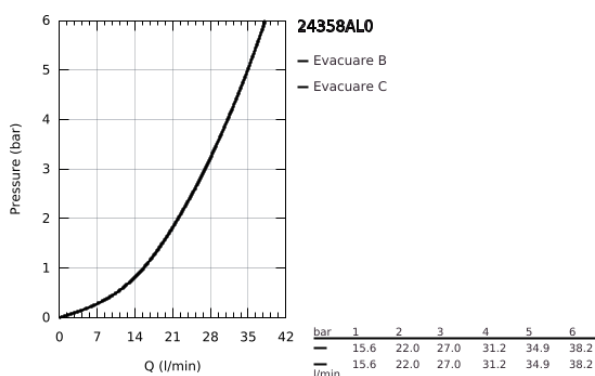

24 358 AL0 ATRIO UNITATE DE MIXARE CU TERMOSTAT PENTRU DUȘ CU 2 IEȘIRI CU VENTIL DE ÎNCHIDERE/DEVIERE INTEGRAT

DESCRIEREA PRODUSULUI

- Colour: brushed hard graphite
- set pentru instalarea finală a codului GROHE Rapido SmartBox (35 600/35 604)
- GROHE TurboStat cartuş compactcu termoelement din ceară
- finisaj GROHE LongLife
- rozetă cu element de etanşare a arborelui și fixare mascată GROHE FastFixation
- mască metalică, ajustabilă 6° retroactiv
- pictograme imprimate pentru duș fix și pară de duș
- GROHE SafeStop - oprire de siguranță la 38°C
- limitare opțională de temperatură la 43°C / 46°C GROHE SafeStop Plus inclusă
- GROHE AquaDimmer, supapă de închidere/deviere integrată
- mânere din metal
- without roughing-in set 35 600/35 604 (please order separately)
- flow performance: outlet B = 27 l/min, outlet C = 30 l/min

24 358 AL0 ATRIO UNITATE DE MIXARE CU TERMOSTAT PENTRU DUȘ CU 2 IEȘIRI CU VENTIL DE ÎNCHIDERE/DEVIERE INTEGRAT

PIESE DE SCHIMB , octombrie 2021 – now

- 1: placă portantă (Spare part-nr. 49080000)
- 2: Temperature control handle (Spare part-nr. 49089AL0)
- 3: Șild (Spare part-nr. 49246AL0)
- 4: mâner de închidere pentru aquadimmer (Spare part-nr. 49090AL0)
- 5: Comutator (Spare part-nr. 49084000)
- 6: Cartuș termostatic compact 3/4" (Spare part-nr. 49028000)
- 7: Ventil de reținere (Spare part-nr. 49085000)
- 8: etanșare (Spare part-nr. 48360000)
- 9: cartuș GROHE TurboStat 3/4" (Spare part-nr. 49003000)*
- 10: valvă de oprire (Spare part-nr. 1405300M)*
- 11: Cheie tubulară (Spare part-nr. 49059000)*
- 12: Dispozitiv de siguranță împotriva refluxului (EN1717) (Spare part-nr. 14055000)*
- 13: Universal extension set 2-handle thermostats, 25 mm (Spare part-nr. 14058000)*