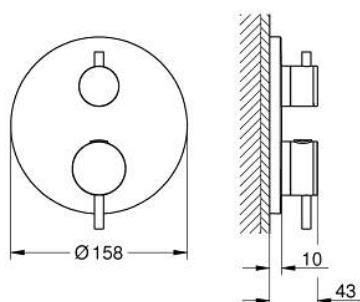

24 358 DA0 ATRIO UNITATE DE MIXARE CU TERMOSTAT PENTRU DUȘ CU 2 IEȘIRI CU VENTIL DE ÎNCHIDERE/DEVIERE INTEGRAT

DESCRIEREA PRODUSULUI

- Colour: warm sunset
- set pentru instalarea finală a codului GROHE Rapido SmartBox (35 600/35 604)
- GROHE TurboStat cartuş compactcu termoelement din ceară
- finisaj GROHE LongLife
- rozetă cu element de etanșare a arborelui și fixare mascată GROHE FastFixation
- mască metalică, ajustabilă 6° retroactiv
- pictograme imprimate pentru duș fix și pară de duș
- GROHE SafeStop - oprire de siguranță la 38°C
- limitare opțională de temperatură la 43°C / 46°C GROHE SafeStop Plus inclusă
- GROHE AquaDimmer, supapă de închidere/deviere integrată
- mânere din metal
- without roughing-in set 35 600/35 604 (please order separately)
- flow performance: outlet B = 27 l/min, outlet C = 30 l/min

24 358 DA0 ATRIO UNITATE DE MIXARE CU TERMOSTAT PENTRU DUȘ CU 2 IEȘIRI CU VENTIL DE ÎNCHIDERE/DEVIERE INTEGRAT

PIESE DE SCHIMB , octombrie 2021 – now

- 1: placă portantă (Spare part-nr. 49080000)
- 2: Temperature control handle (Spare part-nr. 49089DA0)
- 3: Șild (Spare part-nr. 49246DA0)
- 4: mâner de închidere pentru aquadimmer (Spare part-nr. 49090DA0)
- 5: Comutator (Spare part-nr. 49084000)
- 6: Cartuș termostatic compact 3/4" (Spare part-nr. 49028000)
- 7: Ventil de reținere (Spare part-nr. 49085000)
- 8: etanșare (Spare part-nr. 48360000)
- 9: cartuș GROHE TurboStat 3/4" (Spare part-nr. 49003000)*
- 10: valvă de oprire (Spare part-nr. 1405300M)*
- 11: Cheie tubulară (Spare part-nr. 49059000)*
- 12: Dispozitiv de siguranță împotriva refluxului (EN1717) (Spare part-nr. 14055000)*
- 13: Universal extension set 2-handle thermostats, 25 mm (Spare part-nr. 14058000)*