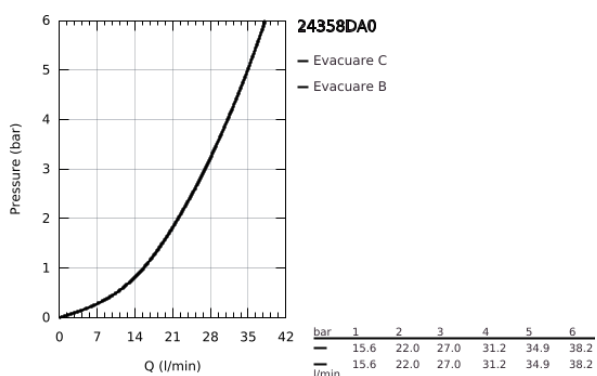

24 358 DA0 ATRIO UNITATE DE MIXARE CU TERMOSTAT PENTRU DUȘ CU 2 IEȘIRI CU VENTIL DE ÎNCHIDERE/DEVIERE INTEGRAT

DESCRIEREA PRODUSULUI

- Colour: warm sunset
- set pentru instalarea finală a codului GROHE Rapido SmartBox (35 600/35 604)
- GROHE TurboStat cartuş compactcu termoelement din ceară
- finisaj GROHE LongLife
- rozetă cu element de etanșare a arborelui și fixare mascată GROHE FastFixation
- mască metalică, ajustabilă 6° retroactiv
- pictograme imprimate pentru duș fix și pară de duș
- GROHE SafeStop - oprire de siguranță la 38°C
- limitare opțională de temperatură la 43°C / 46°C GROHE SafeStop Plus inclusă
- GROHE AquaDimmer, supapă de închidere/deviere integrată
- mânere din metal
- without roughing-in set 35 600/35 604 (please order separately)
- flow performance: outlet B = 27 l/min, outlet C = 30 l/min

24 358 DA0 ATRIO UNITATE DE MIXARE CU TERMOSTAT PENTRU DUȘ CU 2 IEȘIRI CU VENTIL DE ÎNCHIDERE/DEVIERE INTEGRAT

PIESE DE SCHIMB , octombrie 2021 – now

- 1: placă portantă (Spare part-nr. 49080000)
- 2: Temperature control handle (Spare part-nr. 49089DA0)
- 3: Șild (Spare part-nr. 49246DA0)
- 4: mâner de închidere pentru aquadimmer (Spare part-nr. 49090DA0)
- 5: Comutator (Spare part-nr. 49084000)
- 6: Cartuș termostatic compact 3/4" (Spare part-nr. 49028000)
- 7: Ventil de reținere (Spare part-nr. 49085000)
- 8: etanșare (Spare part-nr. 48360000)
- 9: cartuș GROHE TurboStat 3/4" (Spare part-nr. 49003000)*
- 10: valvă de oprire (Spare part-nr. 1405300M)*
- 11: Cheie tubulară (Spare part-nr. 49059000)*
- 12: Dispozitiv de siguranță împotriva refluxului (EN1717) (Spare part-nr. 14055000)*
- 13: Universal extension set 2-handle thermostats, 25 mm (Spare part-nr. 14058000)*