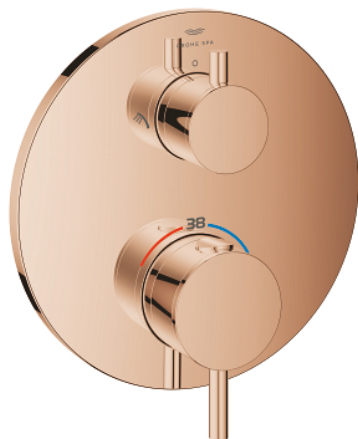

24 358 DA0 ATRIO UNITATE DE MIXARE CU TERMOSTAT PENTRU DUȘ CU 2 IEȘIRI CU VENTIL DE ÎNCHIDERE/DEVIERE INTEGRAT

DESCRIEREA PRODUSULUI

- Colour: warm sunset
- set pentru instalarea finală a codului GROHE Rapido SmartBox (35 600/35 604)
- GROHE TurboStat cartuş compactcu termoelement din ceară
- finisaj GROHE LongLife
- rozetă cu element de etanșare a arborelui și fixare mascată GROHE FastFixation
- mască metalică, ajustabilă 6° retroactiv
- pictograme imprimate pentru duș fix și pară de duș
- GROHE SafeStop - oprire de siguranță la 38°C
- limitare opțională de temperatură la 43°C / 46°C GROHE SafeStop Plus inclusă
- GROHE AquaDimmer, supapă de închidere/deviere integrată
- mânere din metal
- without roughing-in set 35 600/35 604 (please order separately)
- flow performance: outlet B = 27 l/min, outlet C = 30 l/min

24 358 DA0 ATRIO UNITATE DE MIXARE CU TERMOSTAT PENTRU DUȘ CU 2 IEȘIRI CU VENTIL DE ÎNCHIDERE/DEVIERE INTEGRAT

PIESE DE SCHIMB , octombrie 2021 – now

- 1: placă portantă (Spare part-nr. 49080000)
- 2: Temperature control handle (Spare part-nr. 49089DA0)
- 3: Șild (Spare part-nr. 49246DA0)
- 4: mâner de închidere pentru aquadimmer (Spare part-nr. 49090DA0)
- 5: Comutator (Spare part-nr. 49084000)
- 6: Cartuș termostatic compact 3/4" (Spare part-nr. 49028000)
- 7: Ventil de reținere (Spare part-nr. 49085000)
- 8: etanșare (Spare part-nr. 48360000)
- 9: cartuș GROHE TurboStat 3/4" (Spare part-nr. 49003000)*
- 10: valvă de oprire (Spare part-nr. 1405300M)*
- 11: Cheie tubulară (Spare part-nr. 49059000)*
- 12: Dispozitiv de siguranță împotriva refluxului (EN1717) (Spare part-nr. 14055000)*
- 13: Universal extension set 2-handle thermostats, 25 mm (Spare part-nr. 14058000)*