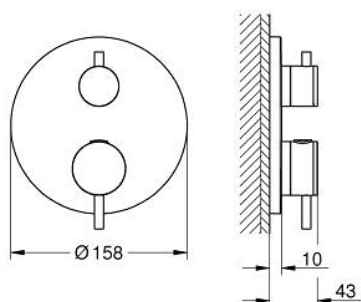

24 358 DC0 ATRIO UNITATE DE MIXARE CU TERMOSTAT PENTRU DUȘ CU 2 IEȘIRI CU VENTIL DE ÎNCHIDERE/DEVIERE INTEGRAT

DESCRIEREA PRODUSULUI

- Colour: supersteel
- set pentru instalarea finală a codului GROHE Rapido SmartBox (35 600/35 604)
- GROHE TurboStat cartuş compactcu termoelement din ceară
- finisaj GROHE LongLife
- rozetă cu element de etanșare a arborelui și fixare mascată GROHE FastFixation
- mască metalică, ajustabilă 6° retroactiv
- pictograme imprimate pentru duș fix și pară de duș
- GROHE SafeStop - oprire de siguranță la 38°C
- limitare opțională de temperatură la 43°C / 46°C GROHE SafeStop Plus inclusă
- GROHE AquaDimmer, supapă de închidere/deviere integrată
- mânere din metal
- without roughing-in set 35 600/35 604 (please order separately)
- flow performance: outlet B = 27 l/min, outlet C = 30 l/min

24 358 DC0 ATRIO UNITATE DE MIXARE CU TERMOSTAT PENTRU DUȘ CU 2 IEȘIRI CU VENTIL DE ÎNCHIDERE/DEVIERE INTEGRAT

PIESE DE SCHIMB , octombrie 2021 – now

- 1: placă portantă (Spare part-nr. 49080000)
- 2: Temperature control handle (Spare part-nr. 49089DC0)
- 3: Șild (Spare part-nr. 49246DC0)
- 4: mâner de închidere pentru aquadimmer (Spare part-nr. 49090DC0)
- 5: Comutator (Spare part-nr. 49084000)
- 6: Cartuș termostatic compact 3/4" (Spare part-nr. 49028000)
- 7: Ventil de reținere (Spare part-nr. 49085000)
- 8: etanșare (Spare part-nr. 48360000)
- 9: cartuș GROHE TurboStat 3/4" (Spare part-nr. 49003000)*
- 10: valvă de oprire (Spare part-nr. 1405300M)*
- 11: Cheie tubulară (Spare part-nr. 49059000)*
- 12: Dispozitiv de siguranță împotriva refluxului (EN1717) (Spare part-nr. 14055000)*
- 13: Universal extension set 2-handle thermostats, 25 mm (Spare part-nr. 14058000)*