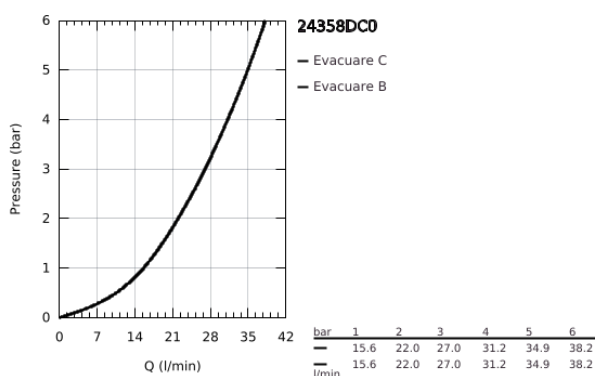

24 358 DC0 ATRIO UNITATE DE MIXARE CU TERMOSTAT PENTRU DUȘ CU 2 IEȘIRI CU VENTIL DE ÎNCHIDERE/DEVIERE INTEGRAT

DESCRIEREA PRODUSULUI

- Colour: supersteel
- set pentru instalarea finală a codului GROHE Rapido SmartBox (35 600/35 604)
- GROHE TurboStat cartuş compactcu termoelement din ceară
- finisaj GROHE LongLife
- rozetă cu element de etanșare a arborelui și fixare mascată GROHE FastFixation
- mască metalică, ajustabilă 6° retroactiv
- pictograme imprimate pentru duș fix și pară de duș
- GROHE SafeStop - oprire de siguranță la 38°C
- limitare opțională de temperatură la 43°C / 46°C GROHE SafeStop Plus inclusă
- GROHE AquaDimmer, supapă de închidere/deviere integrată
- mânere din metal
- without roughing-in set 35 600/35 604 (please order separately)
- flow performance: outlet B = 27 l/min, outlet C = 30 l/min

24 358 DC0 ATRIO UNITATE DE MIXARE CU TERMOSTAT PENTRU DUȘ CU 2 IEȘIRI CU VENTIL DE ÎNCHIDERE/DEVIERE INTEGRAT

PIESE DE SCHIMB , octombrie 2021 – now

- 1: placă portantă (Spare part-nr. 49080000)
- 2: Temperature control handle (Spare part-nr. 49089DC0)
- 3: Șild (Spare part-nr. 49246DC0)
- 4: mâner de închidere pentru aquadimmer (Spare part-nr. 49090DC0)
- 5: Comutator (Spare part-nr. 49084000)
- 6: Cartuș termostatic compact 3/4" (Spare part-nr. 49028000)
- 7: Ventil de reținere (Spare part-nr. 49085000)
- 8: etanșare (Spare part-nr. 48360000)
- 9: cartuș GROHE TurboStat 3/4" (Spare part-nr. 49003000)*
- 10: valvă de oprire (Spare part-nr. 1405300M)*
- 11: Cheie tubulară (Spare part-nr. 49059000)*
- 12: Dispozitiv de siguranță împotriva refluxului (EN1717) (Spare part-nr. 14055000)*
- 13: Universal extension set 2-handle thermostats, 25 mm (Spare part-nr. 14058000)*