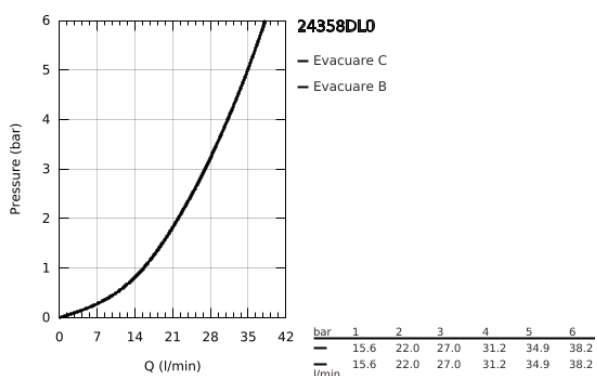

24 358 DL0 ATRIO UNITATE DE MIXARE CU TERMOSTAT PENTRU DUȘ CU 2 IEȘIRI CU VENTIL DE ÎNCHIDERE/DEVIERE INTEGRAT

DESCRIEREA PRODUSULUI

- Colour: brushed warm sunset
- set pentru instalarea finală a codului GROHE Rapido SmartBox (35 600/35 604)
- GROHE TurboStat cartuş compactcu termoelement din ceară
- finisaj GROHE LongLife
- rozetă cu element de etanșare a arborelui și fixare mascată GROHE FastFixation
- mască metalică, ajustabilă 6° retroactiv
- pictograme imprimate pentru duș fix și pară de duș
- GROHE SafeStop - oprire de siguranță la 38°C
- limitare opțională de temperatură la 43°C / 46°C GROHE SafeStop Plus inclusă
- GROHE AquaDimmer, supapă de închidere/deviere integrată
- mânere din metal
- without roughing-in set 35 600/35 604 (please order separately)
- flow performance: outlet B = 27 l/min, outlet C = 30 l/min

24 358 DL0 ATRIO UNITATE DE MIXARE CU TERMOSTAT PENTRU DUȘ CU 2 IEȘIRI CU VENTIL DE ÎNCHIDERE/DEVIERE INTEGRAT

PIESE DE SCHIMB , noiembrie 2022 – now

- 1: placă portantă (Spare part-nr. 49080000)
- 2: Temperature control handle (Spare part-nr. 49089DL0)
- 3: Șild (Spare part-nr. 49246DL0)
- 4: mâner de închidere pentru aquadimmer (Spare part-nr. 49090DL0)
- 5: Comutator (Spare part-nr. 49084000)
- 6: Cartuș termostatic compact 3/4" (Spare part-nr. 49028000)
- 7: Ventil de reținere (Spare part-nr. 49085000)
- 8: etanșare (Spare part-nr. 48360000)
- 9: cartuș GROHE TurboStat 3/4" (Spare part-nr. 49003000)*
- 10: valvă de oprire (Spare part-nr. 1405300M)*
- 11: Cheie tubulară (Spare part-nr. 49059000)*
- 12: Dispozitiv de siguranță împotriva refluxului (EN1717) (Spare part-nr. 14055000)*
- 13: Universal extension set 2-handle thermostats, 25 mm (Spare part-nr. 14058000)*