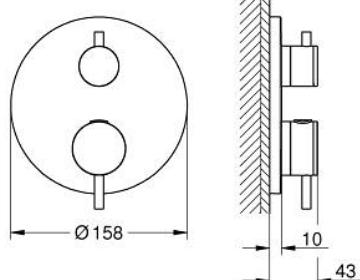

24 358 DL0 ATRIO UNITATE DE MIXARE CU TERMOSTAT PENTRU DUȘ CU 2 IEȘIRI CU VENTIL DE ÎNCHIDERE/DEVIERE INTEGRAT

DESCRIEREA PRODUSULUI

- Colour: brushed warm sunset
- set pentru instalarea finală a codului GROHE Rapido SmartBox (35 600/35 604)
- GROHE TurboStat cartuş compactcu termoelement din ceară
- finisaj GROHE LongLife
- rozetă cu element de etanșare a arborelui și fixare mascată GROHE FastFixation
- mască metalică, ajustabilă 6° retroactiv
- pictograme imprimate pentru duș fix și pară de duș
- GROHE SafeStop - oprire de siguranță la 38°C
- limitare opțională de temperatură la 43°C / 46°C GROHE SafeStop Plus inclusă
- GROHE AquaDimmer, supapă de închidere/deviere integrată
- mânere din metal
- without roughing-in set 35 600/35 604 (please order separately)
- flow performance: outlet B = 27 l/min, outlet C = 30 l/min

24 358 DL0 ATRIO UNITATE DE MIXARE CU TERMOSTAT PENTRU DUȘ CU 2 IEȘIRI CU VENTIL DE ÎNCHIDERE/DEVIERE INTEGRAT

PIESE DE SCHIMB , noiembrie 2022 – now

- 1: placă portantă (Spare part-nr. 49080000)
- 2: Temperature control handle (Spare part-nr. 49089DL0)
- 3: Șild (Spare part-nr. 49246DL0)
- 4: mâner de închidere pentru aquadimmer (Spare part-nr. 49090DL0)
- 5: Comutator (Spare part-nr. 49084000)
- 6: Cartuș termostatic compact 3/4" (Spare part-nr. 49028000)
- 7: Ventil de reținere (Spare part-nr. 49085000)
- 8: etanșare (Spare part-nr. 48360000)
- 9: cartuș GROHE TurboStat 3/4" (Spare part-nr. 49003000)*
- 10: valvă de oprire (Spare part-nr. 1405300M)*
- 11: Cheie tubulară (Spare part-nr. 49059000)*
- 12: Dispozitiv de siguranță împotriva refluxului (EN1717) (Spare part-nr. 14055000)*
- 13: Universal extension set 2-handle thermostats, 25 mm (Spare part-nr. 14058000)*