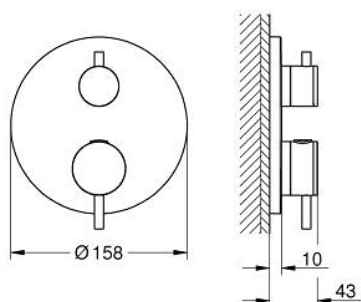

## 24 358 GL0 ATRIO UNITATE DE MIXARE CU TERMOSTAT PENTRU DUȘ CU 2 IEȘIRI CU VENTIL DE ÎNCHIDERE/DEVIERE INTEGRAT

### DESCRIEREA PRODUSULUI

- Colour: cool sunrise
- set pentru instalarea finală a codului GROHE Rapido SmartBox (35 600/35 604)
- GROHE TurboStat cartuş compactcu termoelement din ceară
- finisaj GROHE LongLife
- rozetă cu element de etanșare a arborelui și fixare mascată GROHE FastFixation
- mască metalică, ajustabilă 6° retroactiv
- pictograme imprimate pentru duș fix și pară de duș
- GROHE SafeStop - oprire de siguranță la 38°C
- limitare opțională de temperatură la 43°C / 46°C GROHE SafeStop Plus inclusă
- GROHE AquaDimmer, supapă de închidere/deviere integrată
- mânere din metal
- without roughing-in set 35 600/35 604 (please order separately)
- flow performance: outlet B = 27 l/min, outlet C = 30 l/min