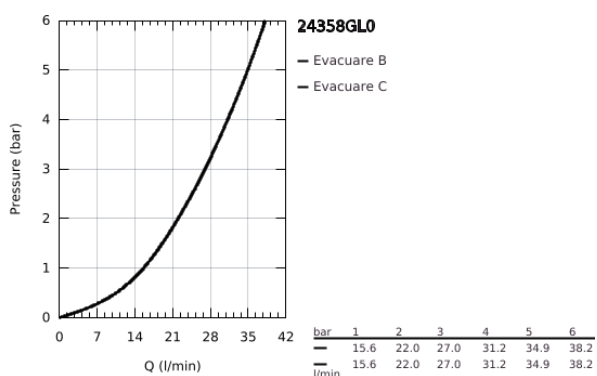

## 24 358 GL0 ATRIO UNITATE DE MIXARE CU TERMOSTAT PENTRU DUȘ CU 2 IEȘIRI CU VENTIL DE ÎNCHIDERE/DEVIERE INTEGRAT

### DESCRIEREA PRODUSULUI

- Colour: cool sunrise
- set pentru instalarea finală a codului GROHE Rapido SmartBox (35 600/35 604)
- GROHE TurboStat cartuş compactcu termoelement din ceară
- finisaj GROHE LongLife
- rozetă cu element de etanșare a arborelui și fixare mascată GROHE FastFixation
- mască metalică, ajustabilă 6° retroactiv
- pictograme imprimate pentru duș fix și pară de duș
- GROHE SafeStop - oprire de siguranță la 38°C
- limitare opțională de temperatură la 43°C / 46°C GROHE SafeStop Plus inclusă
- GROHE AquaDimmer, supapă de închidere/deviere integrată
- mânere din metal
- without roughing-in set 35 600/35 604 (please order separately)
- flow performance: outlet B = 27 l/min, outlet C = 30 l/min