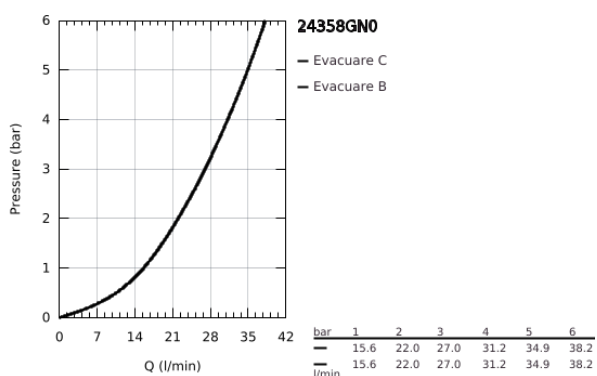

24 358 GN0 ATRIO UNITATE DE MIXARE CU TERMOSTAT PENTRU DUȘ CU 2 IEȘIRI CU VENTIL DE ÎNCHIDERE/DEVIERE INTEGRAT

DESCRIEREA PRODUSULUI

- Colour: brushed cool sunrise
- set pentru instalarea finală a codului GROHE Rapido SmartBox (35 600/35 604)
- GROHE TurboStat cartuş compactcu termoelement din ceară
- finisaj GROHE LongLife
- rozetă cu element de etanşare a arborelui și fixare mascată GROHE FastFixation
- mască metalică, ajustabilă 6° retroactiv
- pictograme imprimate pentru duș fix și pară de duș
- GROHE SafeStop - oprire de siguranță la 38°C
- limitare opțională de temperatură la 43°C / 46°C GROHE SafeStop Plus inclusă
- GROHE AquaDimmer, supapă de închidere/deviere integrată
- mânere din metal
- without roughing-in set 35 600/35 604 (please order separately)
- flow performance: outlet B = 27 l/min, outlet C = 30 l/min

24 358 GN0 ATRIO UNITATE DE MIXARE CU TERMOSTAT PENTRU DUȘ CU 2 IEȘIRI CU VENTIL DE ÎNCHIDERE/DEVIERE INTEGRAT

PIESE DE SCHIMB , noiembrie 2022 – now

- 1: placă portantă (Spare part-nr. 49080000)
- 2: Temperature control handle (Spare part-nr. 49089GN0)
- 3: Șild (Spare part-nr. 49246GN0)
- 4: mâner de închidere pentru aquadimmer (Spare part-nr. 49090GN0)
- 5: Comutator (Spare part-nr. 49084000)
- 6: Cartuș termostatic compact 3/4" (Spare part-nr. 49028000)
- 7: Ventil de reținere (Spare part-nr. 49085000)
- 8: etanșare (Spare part-nr. 48360000)
- 9: cartuș GROHE TurboStat 3/4" (Spare part-nr. 49003000)*
- 10: valvă de oprire (Spare part-nr. 1405300M)*
- 11: Cheie tubulară (Spare part-nr. 49059000)*
- 12: Dispozitiv de siguranță împotriva refluxului (EN1717) (Spare part-nr. 14055000)*
- 13: Universal extension set 2-handle thermostats, 25 mm (Spare part-nr. 14058000)*