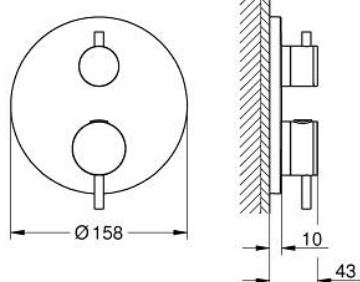

24 358 GN0 ATRIO UNITATE DE MIXARE CU TERMOSTAT PENTRU DUȘ CU 2 IEȘIRI CU VENTIL DE ÎNCHIDERE/DEVIERE INTEGRAT

DESCRIEREA PRODUSULUI

- Colour: brushed cool sunrise
- set pentru instalarea finală a codului GROHE Rapido SmartBox (35 600/35 604)
- GROHE TurboStat cartuş compactcu termoelement din ceară
- finisaj GROHE LongLife
- rozetă cu element de etanşare a arborelui și fixare mascată GROHE FastFixation
- mască metalică, ajustabilă 6° retroactiv
- pictograme imprimate pentru duș fix și pară de duș
- GROHE SafeStop - oprire de siguranță la 38°C
- limitare opțională de temperatură la 43°C / 46°C GROHE SafeStop Plus inclusă
- GROHE AquaDimmer, supapă de închidere/deviere integrată
- mânere din metal
- without roughing-in set 35 600/35 604 (please order separately)
- flow performance: outlet B = 27 l/min, outlet C = 30 l/min

24 358 GN0 ATRIO UNITATE DE MIXARE CU TERMOSTAT PENTRU DUȘ CU 2 IEȘIRI CU VENTIL DE ÎNCHIDERE/DEVIERE INTEGRAT

PIESE DE SCHIMB , noiembrie 2022 – now

- 1: placă portantă (Spare part-nr. 49080000)
- 2: Temperature control handle (Spare part-nr. 49089GN0)
- 3: Șild (Spare part-nr. 49246GN0)
- 4: mâner de închidere pentru aquadimmer (Spare part-nr. 49090GN0)
- 5: Comutator (Spare part-nr. 49084000)
- 6: Cartuș termostatic compact 3/4" (Spare part-nr. 49028000)
- 7: Ventil de reținere (Spare part-nr. 49085000)
- 8: etanșare (Spare part-nr. 48360000)
- 9: cartuș GROHE TurboStat 3/4" (Spare part-nr. 49003000)*
- 10: valvă de oprire (Spare part-nr. 1405300M)*
- 11: Cheie tubulară (Spare part-nr. 49059000)*
- 12: Dispozitiv de siguranță împotriva refluxului (EN1717) (Spare part-nr. 14055000)*
- 13: Universal extension set 2-handle thermostats, 25 mm (Spare part-nr. 14058000)*