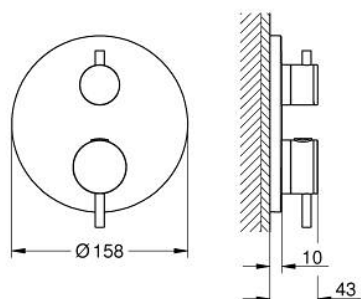

## 24 358 KF0 ATRIO UNITATE DE MIXARE CU TERMOSTAT PENTRU DUȘ CU 2 IEȘIRI CU VENTIL DE ÎNCHIDERE/DEVIERE INTEGRAT

### DESCRIEREA PRODUSULUI

- Colour: phantom black
- set pentru instalarea finală a codului GROHE Rapido SmartBox (35 600/35 604)
- GROHE TurboStat cartuș compactcu termoelement din ceară
- rozetă cu element de etanșare a arborelui și fixare mascată GROHE FastFixation
- mască metalică, ajustabilă 6° retroactiv
- pictograme imprimate pentru duș fix și pară de duș
- GROHE SafeStop - oprire de siguranță la 38°C
- limitare opțională de temperatură la 43°C / 46°C GROHE SafeStop Plus inclusă
- GROHE AquaDimmer, supapă de închidere/deviere integrată
- mâner din metal
- without roughing-in set 35 600/35 604 (please order separately)
- flow performance: outlet B = 27 l/min, outlet C = 30 l/min