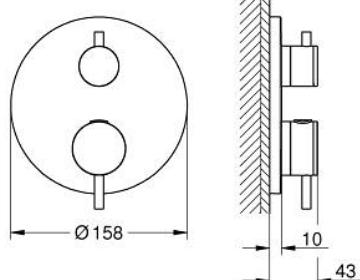

24 358 MG0 ATRIO UNITATE DE MIXARE CU TERMOSTAT PENTRU DUȘ CU 2 IEȘIRI CU VENTIL DE ÎNCHIDERE/DEVIERE INTEGRAT

DESCRIEREA PRODUSULUI

- Colour: satin graphite
- set pentru instalarea finală a codului GROHE Rapido SmartBox (35 600/35 604)
- GROHE TurboStat cartuş compactcu termoelement din ceară
- finisaj GROHE LongLife
- rozetă cu element de etanșare a arborelui și fixare mascată GROHE FastFixation
- mască metalică, ajustabilă 6° retroactiv
- pictograme imprimate pentru duș fix și pară de duș
- GROHE SafeStop - oprire de siguranță la 38°C
- limitare opțională de temperatură la 43°C / 46°C GROHE SafeStop Plus inclusă
- GROHE AquaDimmer, supapă de închidere/deviere integrată
- mânere din metal
- without roughing-in set 35 600/35 604 (please order separately)
- flow performance: outlet B = 27 l/min, outlet C = 30 l/min

24 358 MG0 ATRIO UNITATE DE MIXARE CU TERMOSTAT PENTRU DUȘ CU 2 IEȘIRI CU VENTIL DE ÎNCHIDERE/DEVIERE INTEGRAT

PIESE DE SCHIMB , octombrie 2022 – now

- 1: placă portantă (Spare part-nr. 49080000)
- 2: Temperature control handle (Spare part-nr. 49089MG0)
- 3: Șild (Spare part-nr. 49246MG0)
- 4: mâner de închidere pentru aquadimmer (Spare part-nr. 49090MG0)
- 5: Comutator (Spare part-nr. 49084000)
- 6: Cartuș termostatic compact 3/4" (Spare part-nr. 49028000)
- 7: Ventil de reținere (Spare part-nr. 49085000)
- 8: etanșare (Spare part-nr. 48360000)
- 9: cartuș GROHE TurboStat 3/4" (Spare part-nr. 49003000)*
- 10: valvă de oprire (Spare part-nr. 1405300M)*
- 11: Cheie tubulară (Spare part-nr. 49059000)*
- 12: Dispozitiv de siguranță împotriva refluxului (EN1717) (Spare part-nr. 14055000)*
- 13: Universal extension set 2-handle thermostats, 25 mm (Spare part-nr. 14058000)*