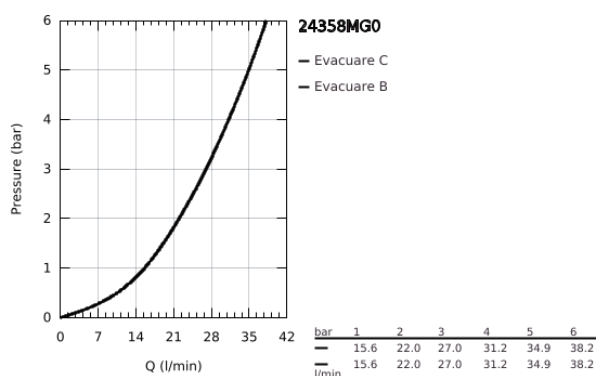

24 358 MG0 ATRIO UNITATE DE MIXARE CU TERMOSTAT PENTRU DUȘ CU 2 IEȘIRI CU VENTIL DE ÎNCHIDERE/DEVIERE INTEGRAT

DESCRIEREA PRODUSULUI

- Colour: satin graphite
- set pentru instalarea finală a codului GROHE Rapido SmartBox (35 600/35 604)
- GROHE TurboStat cartuş compactcu termoelement din ceară
- finisaj GROHE LongLife
- rozetă cu element de etanșare a arborelui și fixare mascată GROHE FastFixation
- mască metalică, ajustabilă 6° retroactiv
- pictograme imprimate pentru duș fix și pară de duș
- GROHE SafeStop - oprire de siguranță la 38°C
- limitare opțională de temperatură la 43°C / 46°C GROHE SafeStop Plus inclusă
- GROHE AquaDimmer, supapă de închidere/deviere integrată
- mânere din metal
- without roughing-in set 35 600/35 604 (please order separately)
- flow performance: outlet B = 27 l/min, outlet C = 30 l/min

24 358 MG0 ATRIO UNITATE DE MIXARE CU TERMOSTAT PENTRU DUȘ CU 2 IEȘIRI CU VENTIL DE ÎNCHIDERE/DEVIERE INTEGRAT

PIESE DE SCHIMB , octombrie 2022 – now

- 1: placă portantă (Spare part-nr. 49080000)
- 2: Temperature control handle (Spare part-nr. 49089MG0)
- 3: Șild (Spare part-nr. 49246MG0)
- 4: mâner de închidere pentru aquadimmer (Spare part-nr. 49090MG0)
- 5: Comutator (Spare part-nr. 49084000)
- 6: Cartuș termostatic compact 3/4" (Spare part-nr. 49028000)
- 7: Ventil de reținere (Spare part-nr. 49085000)
- 8: etanșare (Spare part-nr. 48360000)
- 9: cartuș GROHE TurboStat 3/4" (Spare part-nr. 49003000)*
- 10: valvă de oprire (Spare part-nr. 1405300M)*
- 11: Cheie tubulară (Spare part-nr. 49059000)*
- 12: Dispozitiv de siguranță împotriva refluxului (EN1717) (Spare part-nr. 14055000)*
- 13: Universal extension set 2-handle thermostats, 25 mm (Spare part-nr. 14058000)*