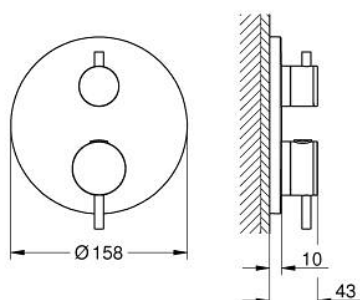

24 358 MS0 ATRIO UNITATE DE MIXARE CU TERMOSTAT PENTRU DUȘ CU 2 IEȘIRI CU VENTIL DE ÎNCHIDERE/DEVIERE INTEGRAT

DESCRIEREA PRODUSULUI

- Colour: satin steel
- set pentru instalarea finală a codului GROHE Rapido SmartBox (35 600/35 604)
- GROHE TurboStat cartuş compactcu termoelement din ceară
- finisaj GROHE LongLife
- rozetă cu element de etanșare a arborelui și fixare mascată GROHE FastFixation
- mască metalică, ajustabilă 6° retroactiv
- pictograme imprimate pentru duș fix și pară de duș
- GROHE SafeStop - oprire de siguranță la 38°C
- limitare opțională de temperatură la 43°C / 46°C GROHE SafeStop Plus inclusă
- GROHE AquaDimmer, supapă de închidere/deviere integrată
- mânere din metal
- without roughing-in set 35 600/35 604 (please order separately)
- flow performance: outlet B = 27 l/min, outlet C = 30 l/min

24 358 MS0 ATRIO UNITATE DE MIXARE CU TERMOSTAT PENTRU DUȘ CU 2 IEȘIRI CU VENTIL DE ÎNCHIDERE/DEVIERE INTEGRAT

PIESE DE SCHIMB , octombrie 2022 – now

- 1: placă portantă (Spare part-nr. 49080000)
- 2: Temperature control handle (Spare part-nr. 49089MS0)
- 3: Șild (Spare part-nr. 49246MS0)
- 4: mâner de închidere pentru aquadimmer (Spare part-nr. 49090MS0)
- 5: Comutator (Spare part-nr. 49084000)
- 6: Cartuș termostatic compact 3/4" (Spare part-nr. 49028000)
- 7: Ventil de reținere (Spare part-nr. 49085000)
- 8: etanșare (Spare part-nr. 48360000)
- 9: cartuș GROHE TurboStat 3/4" (Spare part-nr. 49003000)*
- 10: valvă de oprire (Spare part-nr. 1405300M)*
- 11: Cheie tubulară (Spare part-nr. 49059000)*
- 12: Dispozitiv de siguranță împotriva refluxului (EN1717) (Spare part-nr. 14055000)*
- 13: Universal extension set 2-handle thermostats, 25 mm (Spare part-nr. 14058000)*