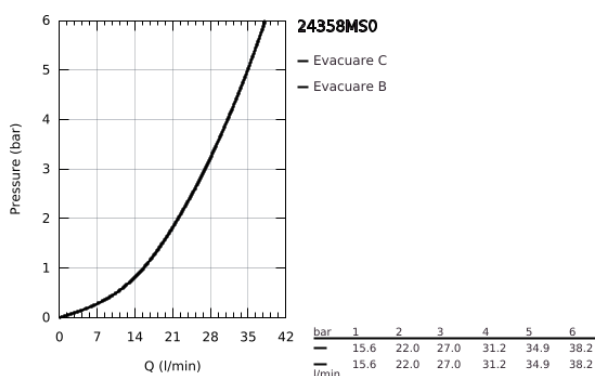

24 358 MS0 ATRIO UNITATE DE MIXARE CU TERMOSTAT PENTRU DUȘ CU 2 IEȘIRI CU VENTIL DE ÎNCHIDERE/DEVIERE INTEGRAT

DESCRIEREA PRODUSULUI

- Colour: satin steel
- set pentru instalarea finală a codului GROHE Rapido SmartBox (35 600/35 604)
- GROHE TurboStat cartuş compactcu termoelement din ceară
- finisaj GROHE LongLife
- rozetă cu element de etanșare a arborelui și fixare mascată GROHE FastFixation
- mască metalică, ajustabilă 6° retroactiv
- pictograme imprimate pentru duș fix și pară de duș
- GROHE SafeStop - oprire de siguranță la 38°C
- limitare opțională de temperatură la 43°C / 46°C GROHE SafeStop Plus inclusă
- GROHE AquaDimmer, supapă de închidere/deviere integrată
- mânere din metal
- without roughing-in set 35 600/35 604 (please order separately)
- flow performance: outlet B = 27 l/min, outlet C = 30 l/min

24 358 MS0 ATRIO UNITATE DE MIXARE CU TERMOSTAT PENTRU DUȘ CU 2 IEȘIRI CU VENTIL DE ÎNCHIDERE/DEVIERE INTEGRAT

PIESE DE SCHIMB , octombrie 2022 – now

- 1: placă portantă (Spare part-nr. 49080000)
- 2: Temperature control handle (Spare part-nr. 49089MS0)
- 3: Șild (Spare part-nr. 49246MS0)
- 4: mâner de închidere pentru aquadimmer (Spare part-nr. 49090MS0)
- 5: Comutator (Spare part-nr. 49084000)
- 6: Cartuș termostatic compact 3/4" (Spare part-nr. 49028000)
- 7: Ventil de reținere (Spare part-nr. 49085000)
- 8: etanșare (Spare part-nr. 48360000)
- 9: cartuș GROHE TurboStat 3/4" (Spare part-nr. 49003000)*
- 10: valvă de oprire (Spare part-nr. 1405300M)*
- 11: Cheie tubulară (Spare part-nr. 49059000)*
- 12: Dispozitiv de siguranță împotriva refluxului (EN1717) (Spare part-nr. 14055000)*
- 13: Universal extension set 2-handle thermostats, 25 mm (Spare part-nr. 14058000)*