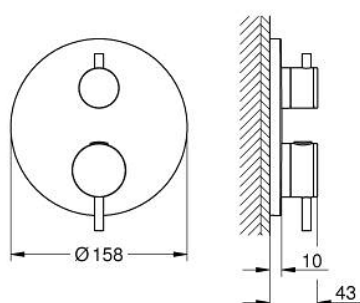

24 359 000 ATRIO UNITATE DE MIXARE CU TERMOSTAT PENTRU CADĂ CU 2 IEȘIRI CU VENTIL DE ÎNCHIDERE/DEVIERE INTEGRAT

DESCRIEREA PRODUSULUI

- Colour: cromat
- set pentru instalarea finală a codului GROHE Rapido SmartBox (35 600/35 604)
- GROHE TurboStat cartuş compactcu termoelement din ceară
- suprafață GROHE LongLife
- rozetă cu element de etanșare a arborelui și fixare mascată GROHE FastFixation
- mască metalică, ajustabilă 6° retroactiv
- pictograme imprimate pentru duș și cadă
- GROHE SafeStop - oprire de siguranță la 38°C
- limitare opțională de temperatură la 43°C / 46°C GROHE SafeStop Plus inclusă
- GROHE AquaDimmer, supapă de închidere/deviere integrată
- mânere din metal
- without roughing-in set 35 600/35 604 (please order separately)
- flow performance: outlet B = 27 l/min, outlet C = 30 l/min

24 359 000 ATRIO UNITATE DE MIXARE CU TERMOSTAT PENTRU CADĂ CU 2 IEȘIRI CU VENTIL DE ÎNCHIDERE/DEVIERE INTEGRAT

PIESE DE SCHIMB , octombrie 2021 – aprilie 2024

- 1: placă portantă (Spare part-nr. 49080000)
- 2: Temperature control handle (Spare part-nr. 49089000)
- 3: Șild (Spare part-nr. 49247000)
- 4: mâner de închidere pentru aquadimmer (Spare part-nr. 49090000)
- 5: Comutator (Spare part-nr. 49084000)
- 6: Cartuș termostatic compact 3/4" (Spare part-nr. 49028000)
- 7: Ventil de reținere (Spare part-nr. 49085000)
- 8: etanșare (Spare part-nr. 48360000)
- 9: cartuș GROHE TurboStat 3/4" (Spare part-nr. 49003000)*
- 10: valvă de oprire (Spare part-nr. 1405300M)*
- 11: Cheie tubulară (Spare part-nr. 49059000)*
- 12: Dispozitiv de siguranță împotriva refluxului (EN1717) (Spare part-nr. 14055000)*
- 13: Universal extension set 2-handle thermostats, 25 mm (Spare part-nr. 14058000)*