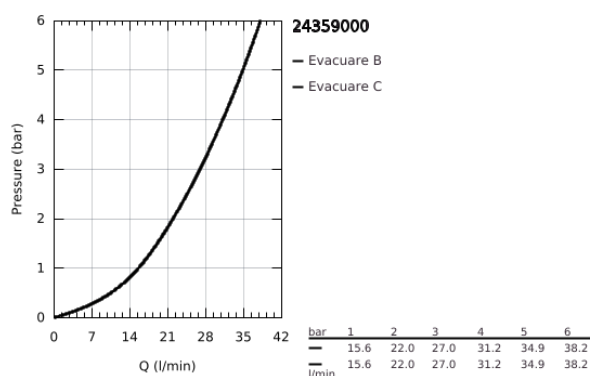

24 359 000 ATRIO UNITATE DE MIXARE CU TERMOSTAT PENTRU CADĂ CU 2 IEȘIRI CU VENTIL DE ÎNCHIDERE/DEVIERE INTEGRAT

DESCRIEREA PRODUSULUI

- Colour: cromat
- set pentru instalarea finală a codului GROHE Rapido SmartBox (35 600/35 604)
- GROHE TurboStat cartuş compactcu termoelement din ceară
- suprafață GROHE LongLife
- rozetă cu element de etanșare a arborelui și fixare mascată GROHE FastFixation
- mască metalică, ajustabilă 6° retroactiv
- pictograme imprimate pentru duș și cadă
- GROHE SafeStop - oprire de siguranță la 38°C
- limitare opțională de temperatură la 43°C / 46°C GROHE SafeStop Plus inclusă
- GROHE AquaDimmer, supapă de închidere/deviere integrată
- mânere din metal
- without roughing-in set 35 600/35 604 (please order separately)
- flow performance: outlet B = 27 l/min, outlet C = 30 l/min

24 359 000 ATRIO UNITATE DE MIXARE CU TERMOSTAT PENTRU CADĂ CU 2 IEȘIRI CU VENTIL DE ÎNCHIDERE/DEVIERE INTEGRAT

PIESE DE SCHIMB , octombrie 2021 – aprilie 2024

- 1: placă portantă (Spare part-nr. 49080000)
- 2: Temperature control handle (Spare part-nr. 49089000)
- 3: Șild (Spare part-nr. 49247000)
- 4: mâner de închidere pentru aquadimmer (Spare part-nr. 49090000)
- 5: Comutator (Spare part-nr. 49084000)
- 6: Cartuș termostatic compact 3/4" (Spare part-nr. 49028000)
- 7: Ventil de reținere (Spare part-nr. 49085000)
- 8: etanșare (Spare part-nr. 48360000)
- 9: cartuș GROHE TurboStat 3/4" (Spare part-nr. 49003000)*
- 10: valvă de oprire (Spare part-nr. 1405300M)*
- 11: Cheie tubulară (Spare part-nr. 49059000)*
- 12: Dispozitiv de siguranță împotriva refluxului (EN1717) (Spare part-nr. 14055000)*
- 13: Universal extension set 2-handle thermostats, 25 mm (Spare part-nr. 14058000)*