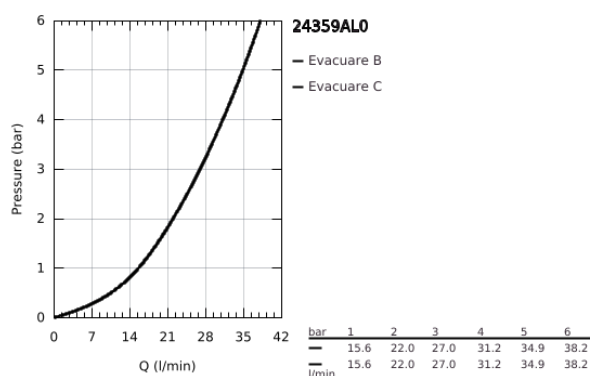

24 359 AL0 ATRIO UNITATE DE MIXARE CU TERMOSTAT PENTRU CADĂ CU 2 IEȘIRI CU VENTIL DE ÎNCHIDERE/DEVIERE INTEGRAT

DESCRIEREA PRODUSULUI

- Colour: brushed hard graphite
- set pentru instalarea finală a codului GROHE Rapido SmartBox (35 600/35 604)
- GROHE TurboStat cartuş compactcu termoelement din ceară
- finisaj GROHE LongLife
- rozetă cu element de etanşare a arborelui și fixare mascată GROHE FastFixation
- mască metalică, ajustabilă 6° retroactiv
- pictograme imprimate pentru duș și cadă
- GROHE SafeStop - oprire de siguranță la 38°C
- limitare opțională de temperatură la 43°C / 46°C GROHE SafeStop Plus inclusă
- GROHE AquaDimmer, supapă de închidere/deviere integrată
- mânere din metal
- without roughing-in set 35 600/35 604 (please order separately)
- flow performance: outlet B = 27 l/min, outlet C = 30 l/min

24 359 AL0 ATRIO UNITATE DE MIXARE CU TERMOSTAT PENTRU CADĂ CU 2 IEȘIRI CU VENTIL DE ÎNCHIDERE/DEVIERE INTEGRAT

PIESE DE SCHIMB , octombrie 2021 – aprilie 2024

- 1: placă portantă (Spare part-nr. 49080000)
- 2: Temperature control handle (Spare part-nr. 49089AL0)
- 3: Șild (Spare part-nr. 49247AL0)
- 4: mâner de închidere pentru aquadimmer (Spare part-nr. 49090AL0)
- 5: Comutator (Spare part-nr. 49084000)
- 6: Cartuș termostatic compact 3/4" (Spare part-nr. 49028000)
- 7: Ventil de reținere (Spare part-nr. 49085000)
- 8: etanșare (Spare part-nr. 48360000)
- 9: cartuș GROHE TurboStat 3/4" (Spare part-nr. 49003000)*
- 10: valvă de oprire (Spare part-nr. 1405300M)*
- 11: Cheie tubulară (Spare part-nr. 49059000)*
- 12: Dispozitiv de siguranță împotriva refluxului (EN1717) (Spare part-nr. 14055000)*
- 13: Universal extension set 2-handle thermostats, 25 mm (Spare part-nr. 14058000)*