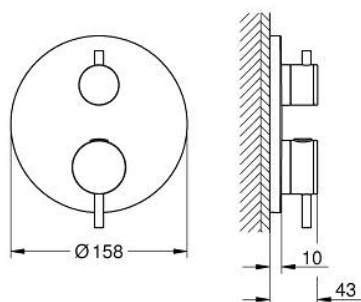

24 359 AL0 ATRIO UNITATE DE MIXARE CU TERMOSTAT PENTRU CADĂ CU 2 IEȘIRI CU VENTIL DE ÎNCHIDERE/DEVIERE INTEGRAT

DESCRIEREA PRODUSULUI

- Colour: brushed hard graphite
- set pentru instalarea finală a codului GROHE Rapido SmartBox (35 600/35 604)
- GROHE TurboStat cartuş compactcu termoelement din ceară
- finisaj GROHE LongLife
- rozetă cu element de etanşare a arborelui și fixare mascată GROHE FastFixation
- mască metalică, ajustabilă 6° retroactiv
- pictograme imprimate pentru duș și cadă
- GROHE SafeStop - oprire de siguranță la 38°C
- limitare opțională de temperatură la 43°C / 46°C GROHE SafeStop Plus inclusă
- GROHE AquaDimmer, supapă de închidere/deviere integrată
- mânere din metal
- without roughing-in set 35 600/35 604 (please order separately)
- flow performance: outlet B = 27 l/min, outlet C = 30 l/min

24 359 AL0 ATRIO UNITATE DE MIXARE CU TERMOSTAT PENTRU CADĂ CU 2 IEȘIRI CU VENTIL DE ÎNCHIDERE/DEVIERE INTEGRAT

PIESE DE SCHIMB , octombrie 2021 – aprilie 2024

- 1: placă portantă (Spare part-nr. 49080000)
- 2: Temperature control handle (Spare part-nr. 49089AL0)
- 3: Șild (Spare part-nr. 49247AL0)
- 4: mâner de închidere pentru aquadimmer (Spare part-nr. 49090AL0)
- 5: Comutator (Spare part-nr. 49084000)
- 6: Cartuș termostatic compact 3/4" (Spare part-nr. 49028000)
- 7: Ventil de reținere (Spare part-nr. 49085000)
- 8: etanșare (Spare part-nr. 48360000)
- 9: cartuș GROHE TurboStat 3/4" (Spare part-nr. 49003000)*
- 10: valvă de oprire (Spare part-nr. 1405300M)*
- 11: Cheie tubulară (Spare part-nr. 49059000)*
- 12: Dispozitiv de siguranță împotriva refluxului (EN1717) (Spare part-nr. 14055000)*
- 13: Universal extension set 2-handle thermostats, 25 mm (Spare part-nr. 14058000)*