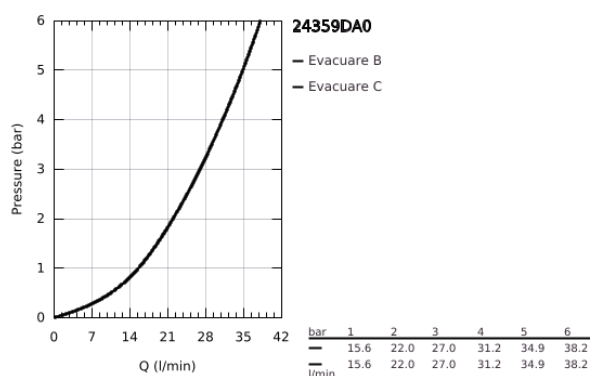

24 359 DA0 ATRIO UNITATE DE MIXARE CU TERMOSTAT PENTRU CADĂ CU 2 IEȘIRI CU VENTIL DE ÎNCHIDERE/DEVIERE INTEGRAT

DESCRIEREA PRODUSULUI

- Colour: warm sunset
- set pentru instalarea finală a codului GROHE Rapido SmartBox (35 600/35 604)
- GROHE TurboStat cartuş compactcu termoelement din ceară
- finisaj GROHE LongLife
- rozetă cu element de etanşare a arborelui și fixare mascată GROHE FastFixation
- mască metalică, ajustabilă 6° retroactiv
- pictograme imprimate pentru duș și cadă
- GROHE SafeStop - oprire de siguranță la 38°C
- limitare opțională de temperatură la 43°C / 46°C GROHE SafeStop Plus inclusă
- GROHE AquaDimmer, supapă de închidere/deviere integrată
- mânere din metal
- without roughing-in set 35 600/35 604 (please order separately)
- flow performance: outlet B = 27 l/min, outlet C = 30 l/min

24 359 DA0 ATRIO UNITATE DE MIXARE CU TERMOSTAT PENTRU CADĂ CU 2 IEȘIRI CU VENTIL DE ÎNCHIDERE/DEVIERE INTEGRAT

PIESE DE SCHIMB , octombrie 2021 – aprilie 2024

- 1: placă portantă (Spare part-nr. 49080000)
- 2: Temperature control handle (Spare part-nr. 49089DA0)
- 3: Șild (Spare part-nr. 49247DA0)
- 4: mâner de închidere pentru aquadimmer (Spare part-nr. 49090DA0)
- 5: Comutator (Spare part-nr. 49084000)
- 6: Cartuș termostatic compact 3/4" (Spare part-nr. 49028000)
- 7: Ventil de reținere (Spare part-nr. 49085000)
- 8: etanșare (Spare part-nr. 48360000)
- 9: cartuș GROHE TurboStat 3/4" (Spare part-nr. 49003000)*
- 10: valvă de oprire (Spare part-nr. 1405300M)*
- 11: Cheie tubulară (Spare part-nr. 49059000)*
- 12: Dispozitiv de siguranță împotriva refluxului (EN1717) (Spare part-nr. 14055000)*
- 13: Universal extension set 2-handle thermostats, 25 mm (Spare part-nr. 14058000)*