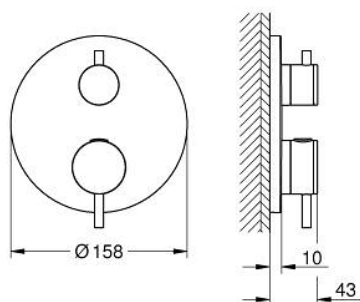

24 359 DA0 ATRIO UNITATE DE MIXARE CU TERMOSTAT PENTRU CADĂ CU 2 IEȘIRI CU VENTIL DE ÎNCHIDERE/DEVIERE INTEGRAT

DESCRIEREA PRODUSULUI

- Colour: warm sunset
- set pentru instalarea finală a codului GROHE Rapido SmartBox (35 600/35 604)
- GROHE TurboStat cartuş compactcu termoelement din ceară
- finisaj GROHE LongLife
- rozetă cu element de etanşare a arborelui și fixare mascată GROHE FastFixation
- mască metalică, ajustabilă 6° retroactiv
- pictograme imprimate pentru duș și cadă
- GROHE SafeStop - oprire de siguranță la 38°C
- limitare opțională de temperatură la 43°C / 46°C GROHE SafeStop Plus inclusă
- GROHE AquaDimmer, supapă de închidere/deviere integrată
- mânere din metal
- without roughing-in set 35 600/35 604 (please order separately)
- flow performance: outlet B = 27 l/min, outlet C = 30 l/min

24 359 DA0 ATRIO UNITATE DE MIXARE CU TERMOSTAT PENTRU CADĂ CU 2 IEȘIRI CU VENTIL DE ÎNCHIDERE/DEVIERE INTEGRAT

PIESE DE SCHIMB , octombrie 2021 – aprilie 2024

- 1: placă portantă (Spare part-nr. 49080000)
- 2: Temperature control handle (Spare part-nr. 49089DA0)
- 3: Șild (Spare part-nr. 49247DA0)
- 4: mâner de închidere pentru aquadimmer (Spare part-nr. 49090DA0)
- 5: Comutator (Spare part-nr. 49084000)
- 6: Cartuș termostatic compact 3/4" (Spare part-nr. 49028000)
- 7: Ventil de reținere (Spare part-nr. 49085000)
- 8: etanșare (Spare part-nr. 48360000)
- 9: cartuș GROHE TurboStat 3/4" (Spare part-nr. 49003000)*
- 10: valvă de oprire (Spare part-nr. 1405300M)*
- 11: Cheie tubulară (Spare part-nr. 49059000)*
- 12: Dispozitiv de siguranță împotriva refluxului (EN1717) (Spare part-nr. 14055000)*
- 13: Universal extension set 2-handle thermostats, 25 mm (Spare part-nr. 14058000)*