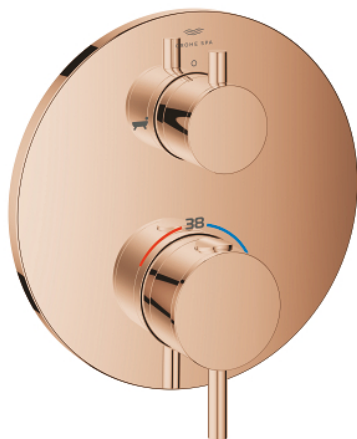

24 359 DA0 ATRIO UNITATE DE MIXARE CU TERMOSTAT PENTRU CADĂ CU 2 IEȘIRI CU VENTIL DE ÎNCHIDERE/DEVIERE INTEGRAT

DESCRIEREA PRODUSULUI

- Colour: warm sunset
- set pentru instalarea finală a codului GROHE Rapido SmartBox (35 600/35 604)
- GROHE TurboStat cartuş compactcu termoelement din ceară
- finisaj GROHE LongLife
- rozetă cu element de etanşare a arborelui și fixare mascată GROHE FastFixation
- mască metalică, ajustabilă 6° retroactiv
- pictograme imprimate pentru duș și cadă
- GROHE SafeStop - oprire de siguranță la 38°C
- limitare opțională de temperatură la 43°C / 46°C GROHE SafeStop Plus inclusă
- GROHE AquaDimmer, supapă de închidere/deviere integrată
- mânere din metal
- without roughing-in set 35 600/35 604 (please order separately)
- flow performance: outlet B = 27 l/min, outlet C = 30 l/min

24 359 DA0 ATRIO UNITATE DE MIXARE CU TERMOSTAT PENTRU CADĂ CU 2 IEȘIRI CU VENTIL DE ÎNCHIDERE/DEVIERE INTEGRAT

PIESE DE SCHIMB , octombrie 2021 – aprilie 2024

- 1: placă portantă (Spare part-nr. 49080000)
- 2: Temperature control handle (Spare part-nr. 49089DA0)
- 3: Șild (Spare part-nr. 49247DA0)
- 4: mâner de închidere pentru aquadimmer (Spare part-nr. 49090DA0)
- 5: Comutator (Spare part-nr. 49084000)
- 6: Cartuș termostatic compact 3/4" (Spare part-nr. 49028000)
- 7: Ventil de reținere (Spare part-nr. 49085000)
- 8: etanșare (Spare part-nr. 48360000)
- 9: cartuș GROHE TurboStat 3/4" (Spare part-nr. 49003000)*
- 10: valvă de oprire (Spare part-nr. 1405300M)*
- 11: Cheie tubulară (Spare part-nr. 49059000)*
- 12: Dispozitiv de siguranță împotriva refluxului (EN1717) (Spare part-nr. 14055000)*
- 13: Universal extension set 2-handle thermostats, 25 mm (Spare part-nr. 14058000)*