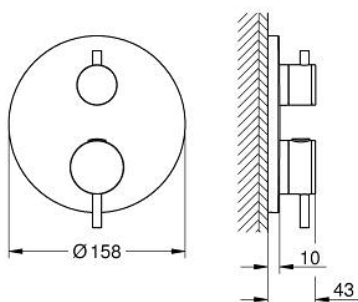

## 24 359 DC0 ATRIO UNITATE DE MIXARE CU TERMOSTAT PENTRU CADĂ CU 2 IEȘIRI CU VENTIL DE ÎNCHIDERE/DEVIERE INTEGRAT

### DESCRIEREA PRODUSULUI

- Colour: supersteel
- set pentru instalarea finală a codului GROHE Rapido SmartBox (35 600/35 604)
- GROHE TurboStat cartuş compactcu termoelement din ceară
- finisaj GROHE LongLife
- rozetă cu element de etanşare a arborelui și fixare mascată GROHE FastFixation
- mască metalică, ajustabilă 6° retroactiv
- pictograme imprimare pentru duş și cadă
- GROHE SafeStop - oprire de siguranță la 38°C
- limitare opțională de temperatură la 43°C / 46°C GROHE SafeStop Plus inclusă
- GROHE AquaDimmer, supapă de închidere/deviere integrată
- mânere din metal
- without roughing-in set 35 600/35 604 (please order separately)
- flow performance: outlet B = 27 l/min, outlet C = 30 l/min

### PIESE DE SCHIMB , octombrie 2021 – aprilie 2024

- 1: placă portantă (Spare part-nr. 49080000)
- 2: Temperature control handle (Spare part-nr. 49089DC0)
- 3: Șild (Spare part-nr. 49247DC0)
- 4: mâner de închidere pentru aquadimmer (Spare part-nr. 49090DC0)
- 5: Comutator (Spare part-nr. 49084000)
- 6: Cartuș termostatic compact 3/4" (Spare part-nr. 49028000)
- 7: Ventil de reținere (Spare part-nr. 49085000)
- 8: etanșare (Spare part-nr. 48360000)
- 9: cartuș GROHE TurboStat 3/4" (Spare part-nr. 49003000)\*
- 10: valvă de oprire (Spare part-nr. 1405300M)\*
- 11: Cheie tubulară (Spare part-nr. 49059000)\*
- 12: Dispozitiv de siguranță împotriva refluxului (EN1717) (Spare part-nr. 14055000)\*
- 13: Universal extension set 2-handle thermostats, 25 mm (Spare part-nr. 14058000)\*