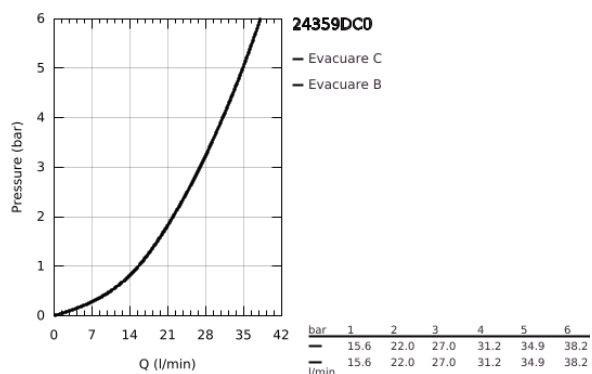

## 24 359 DC0 ATRIO UNITATE DE MIXARE CU TERMOSTAT PENTRU CADĂ CU 2 IEȘIRI CU VENTIL DE ÎNCHIDERE/DEVIERE INTEGRAT

### DESCRIEREA PRODUSULUI

- Colour: supersteel
- set pentru instalarea finală a codului GROHE Rapido SmartBox (35 600/35 604)
- GROHE TurboStat cartuş compactcu termoelement din ceară
- finisaj GROHE LongLife
- rozetă cu element de etanşare a arborelui și fixare mascată GROHE FastFixation
- mască metalică, ajustabilă 6° retroactiv
- pictograme imprimare pentru duş și cadă
- GROHE SafeStop - oprire de siguranță la 38°C
- limitare opțională de temperatură la 43°C / 46°C GROHE SafeStop Plus inclusă
- GROHE AquaDimmer, supapă de închidere/deviere integrată
- mânere din metal
- without roughing-in set 35 600/35 604 (please order separately)
- flow performance: outlet B = 27 l/min, outlet C = 30 l/min