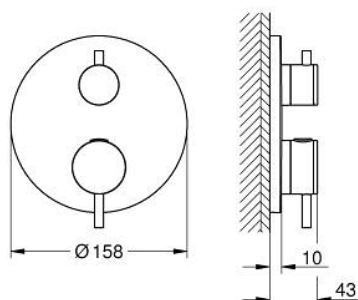

24 359 DL0 ATRIO UNITATE DE MIXARE CU TERMOSTAT PENTRU CADĂ CU 2 IEȘIRI CU VENTIL DE ÎNCHIDERE/DEVIERE INTEGRAT

DESCRIEREA PRODUSULUI

- Colour: brushed warm sunset
- set pentru instalarea finală a codului GROHE Rapido SmartBox (35 600/35 604)
- GROHE TurboStat cartuş compactcu termoelement din ceară
- finisaj GROHE LongLife
- rozetă cu element de etanşare a arborelui și fixare mascată GROHE FastFixation
- mască metalică, ajustabilă 6° retroactiv
- pictograme imprimate pentru duș și cadă
- GROHE SafeStop - oprire de siguranță la 38°C
- limitare opțională de temperatură la 43°C / 46°C GROHE SafeStop Plus inclusă
- GROHE AquaDimmer, supapă de închidere/deviere integrată
- mânere din metal
- without roughing-in set 35 600/35 604 (please order separately)
- flow performance: outlet B = 27 l/min, outlet C = 30 l/min

24 359 DL0 ATRIO UNITATE DE MIXARE CU TERMOSTAT PENTRU CADĂ CU 2 IEȘIRI CU VENTIL DE ÎNCHIDERE/DEVIERE INTEGRAT

PIESE DE SCHIMB , noiembrie 2022 – aprilie 2024

- 1: placă portantă (Spare part-nr. 49080000)
- 2: Temperature control handle (Spare part-nr. 49089DL0)
- 3: Șild (Spare part-nr. 49247DL0)
- 4: mâner de închidere pentru aquadimmer (Spare part-nr. 49090DL0)
- 5: Comutator (Spare part-nr. 49084000)
- 6: Cartuș termostatic compact 3/4" (Spare part-nr. 49028000)
- 7: Ventil de reținere (Spare part-nr. 49085000)
- 8: etanșare (Spare part-nr. 48360000)
- 9: cartuș GROHE TurboStat 3/4" (Spare part-nr. 49003000)*
- 10: valvă de oprire (Spare part-nr. 1405300M)*
- 11: Cheie tubulară (Spare part-nr. 49059000)*
- 12: Dispozitiv de siguranță împotriva refluxului (EN1717) (Spare part-nr. 14055000)*
- 13: Universal extension set 2-handle thermostats, 25 mm (Spare part-nr. 14058000)*