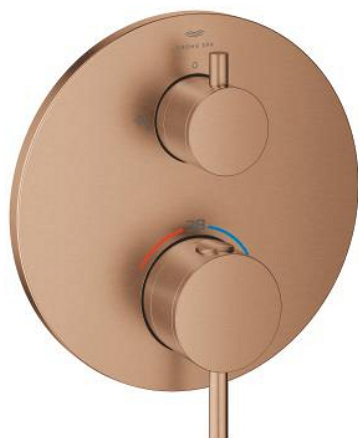

24 359 DL0 ATRIO UNITATE DE MIXARE CU TERMOSTAT PENTRU CADĂ CU 2 IEȘIRI CU VENTIL DE ÎNCHIDERE/DEVIERE INTEGRAT

DESCRIEREA PRODUSULUI

- Colour: brushed warm sunset
- set pentru instalarea finală a codului GROHE Rapido SmartBox (35 600/35 604)
- GROHE TurboStat cartuş compactcu termoelement din ceară
- finisaj GROHE LongLife
- rozetă cu element de etanşare a arborelui și fixare mascată GROHE FastFixation
- mască metalică, ajustabilă 6° retroactiv
- pictograme imprimate pentru duș și cadă
- GROHE SafeStop - oprire de siguranță la 38°C
- limitare opțională de temperatură la 43°C / 46°C GROHE SafeStop Plus inclusă
- GROHE AquaDimmer, supapă de închidere/deviere integrată
- mânere din metal
- without roughing-in set 35 600/35 604 (please order separately)
- flow performance: outlet B = 27 l/min, outlet C = 30 l/min

24 359 DL0 ATRIO UNITATE DE MIXARE CU TERMOSTAT PENTRU CADĂ CU 2 IEȘIRI CU VENTIL DE ÎNCHIDERE/DEVIERE INTEGRAT

PIESE DE SCHIMB , noiembrie 2022 – aprilie 2024

- 1: placă portantă (Spare part-nr. 49080000)
- 2: Temperature control handle (Spare part-nr. 49089DL0)
- 3: Șild (Spare part-nr. 49247DL0)
- 4: mâner de închidere pentru aquadimmer (Spare part-nr. 49090DL0)
- 5: Comutator (Spare part-nr. 49084000)
- 6: Cartuș termostatic compact 3/4" (Spare part-nr. 49028000)
- 7: Ventil de reținere (Spare part-nr. 49085000)
- 8: etanșare (Spare part-nr. 48360000)
- 9: cartuș GROHE TurboStat 3/4" (Spare part-nr. 49003000)*
- 10: valvă de oprire (Spare part-nr. 1405300M)*
- 11: Cheie tubulară (Spare part-nr. 49059000)*
- 12: Dispozitiv de siguranță împotriva refluxului (EN1717) (Spare part-nr. 14055000)*
- 13: Universal extension set 2-handle thermostats, 25 mm (Spare part-nr. 14058000)*