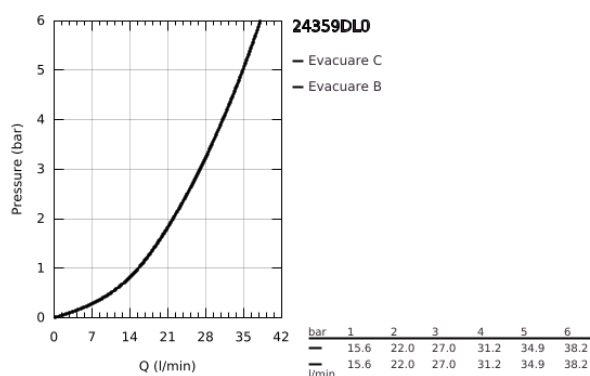

24 359 DL0 ATRIO UNITATE DE MIXARE CU TERMOSTAT PENTRU CADĂ CU 2 IEȘIRI CU VENTIL DE ÎNCHIDERE/DEVIERE INTEGRAT

DESCRIEREA PRODUSULUI

- Colour: brushed warm sunset
- set pentru instalarea finală a codului GROHE Rapido SmartBox (35 600/35 604)
- GROHE TurboStat cartuş compactcu termoelement din ceară
- finisaj GROHE LongLife
- rozetă cu element de etanşare a arborelui și fixare mascată GROHE FastFixation
- mască metalică, ajustabilă 6° retroactiv
- pictograme imprimate pentru duș și cadă
- GROHE SafeStop - oprire de siguranță la 38°C
- limitare opțională de temperatură la 43°C / 46°C GROHE SafeStop Plus inclusă
- GROHE AquaDimmer, supapă de închidere/deviere integrată
- mânere din metal
- without roughing-in set 35 600/35 604 (please order separately)
- flow performance: outlet B = 27 l/min, outlet C = 30 l/min

24 359 DL0 ATRIO UNITATE DE MIXARE CU TERMOSTAT PENTRU CADĂ CU 2 IEȘIRI CU VENTIL DE ÎNCHIDERE/DEVIERE INTEGRAT

PIESE DE SCHIMB , noiembrie 2022 – aprilie 2024

- 1: placă portantă (Spare part-nr. 49080000)
- 2: Temperature control handle (Spare part-nr. 49089DL0)
- 3: Șild (Spare part-nr. 49247DL0)
- 4: mâner de închidere pentru aquadimmer (Spare part-nr. 49090DL0)
- 5: Comutator (Spare part-nr. 49084000)
- 6: Cartuș termostatic compact 3/4" (Spare part-nr. 49028000)
- 7: Ventil de reținere (Spare part-nr. 49085000)
- 8: etanșare (Spare part-nr. 48360000)
- 9: cartuș GROHE TurboStat 3/4" (Spare part-nr. 49003000)*
- 10: valvă de oprire (Spare part-nr. 1405300M)*
- 11: Cheie tubulară (Spare part-nr. 49059000)*
- 12: Dispozitiv de siguranță împotriva refluxului (EN1717) (Spare part-nr. 14055000)*
- 13: Universal extension set 2-handle thermostats, 25 mm (Spare part-nr. 14058000)*