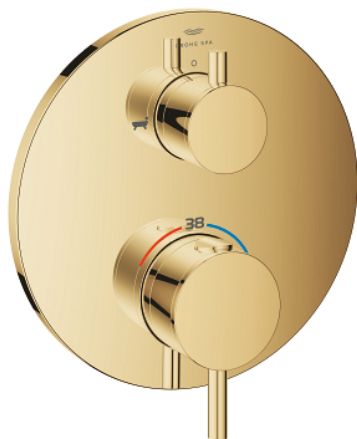

24 359 GL0 ATRIO UNITATE DE MIXARE CU TERMOSTAT PENTRU CADĂ CU 2 IEȘIRI CU VENTIL DE ÎNCHIDERE/DEVIERE INTEGRAT

DESCRIEREA PRODUSULUI

- Colour: cool sunrise
- set pentru instalarea finală a codului GROHE Rapido SmartBox (35 600/35 604)
- GROHE TurboStat cartuş compactcu termoelement din ceară
- finisaj GROHE LongLife
- rozetă cu element de etanşare a arborelui și fixare mascată GROHE FastFixation
- mască metalică, ajustabilă 6° retroactiv
- pictograme imprimate pentru duș și cadă
- GROHE SafeStop - oprire de siguranță la 38°C
- limitare opțională de temperatură la 43°C / 46°C GROHE SafeStop Plus inclusă
- GROHE AquaDimmer, supapă de închidere/deviere integrată
- mânere din metal
- without roughing-in set 35 600/35 604 (please order separately)
- flow performance: outlet B = 27 l/min, outlet C = 30 l/min

24 359 GL0 ATRIO UNITATE DE MIXARE CU TERMOSTAT PENTRU CADĂ CU 2 IEȘIRI CU VENTIL DE ÎNCHIDERE/DEVIERE INTEGRAT

PIESE DE SCHIMB , octombrie 2021 – aprilie 2024

- 1: placă portantă (Spare part-nr. 49080000)
- 2: Temperature control handle (Spare part-nr. 49089GL0)
- 3: Șild (Spare part-nr. 49247GL0)
- 4: mâner de închidere pentru aquadimmer (Spare part-nr. 49090GL0)
- 5: Comutator (Spare part-nr. 49084000)
- 6: Cartuș termostatic compact 3/4" (Spare part-nr. 49028000)
- 7: Ventil de reținere (Spare part-nr. 49085000)
- 8: etanșare (Spare part-nr. 48360000)
- 9: cartuș GROHE TurboStat 3/4" (Spare part-nr. 49003000)*
- 10: valvă de oprire (Spare part-nr. 1405300M)*
- 11: Cheie tubulară (Spare part-nr. 49059000)*
- 12: Dispozitiv de siguranță împotriva refluxului (EN1717) (Spare part-nr. 14055000)*
- 13: Universal extension set 2-handle thermostats, 25 mm (Spare part-nr. 14058000)*