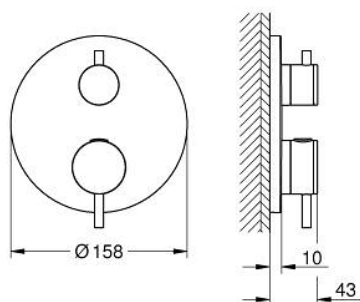

24 359 GL0 ATRIO UNITATE DE MIXARE CU TERMOSTAT PENTRU CADĂ CU 2 IEȘIRI CU VENTIL DE ÎNCHIDERE/DEVIERE INTEGRAT

DESCRIEREA PRODUSULUI

- Colour: cool sunrise
- set pentru instalarea finală a codului GROHE Rapido SmartBox (35 600/35 604)
- GROHE TurboStat cartuş compactcu termoelement din ceară
- finisaj GROHE LongLife
- rozetă cu element de etanşare a arborelui și fixare mascată GROHE FastFixation
- mască metalică, ajustabilă 6° retroactiv
- pictograme imprimate pentru duș și cadă
- GROHE SafeStop - oprire de siguranță la 38°C
- limitare opțională de temperatură la 43°C / 46°C GROHE SafeStop Plus inclusă
- GROHE AquaDimmer, supapă de închidere/deviere integrată
- mânere din metal
- without roughing-in set 35 600/35 604 (please order separately)
- flow performance: outlet B = 27 l/min, outlet C = 30 l/min

24 359 GL0 ATRIO UNITATE DE MIXARE CU TERMOSTAT PENTRU CADĂ CU 2 IEȘIRI CU VENTIL DE ÎNCHIDERE/DEVIERE INTEGRAT

PIESE DE SCHIMB , octombrie 2021 – aprilie 2024

- 1: placă portantă (Spare part-nr. 49080000)
- 2: Temperature control handle (Spare part-nr. 49089GL0)
- 3: Șild (Spare part-nr. 49247GL0)
- 4: mâner de închidere pentru aquadimmer (Spare part-nr. 49090GL0)
- 5: Comutator (Spare part-nr. 49084000)
- 6: Cartuș termostatic compact 3/4" (Spare part-nr. 49028000)
- 7: Ventil de reținere (Spare part-nr. 49085000)
- 8: etanșare (Spare part-nr. 48360000)
- 9: cartuș GROHE TurboStat 3/4" (Spare part-nr. 49003000)*
- 10: valvă de oprire (Spare part-nr. 1405300M)*
- 11: Cheie tubulară (Spare part-nr. 49059000)*
- 12: Dispozitiv de siguranță împotriva refluxului (EN1717) (Spare part-nr. 14055000)*
- 13: Universal extension set 2-handle thermostats, 25 mm (Spare part-nr. 14058000)*