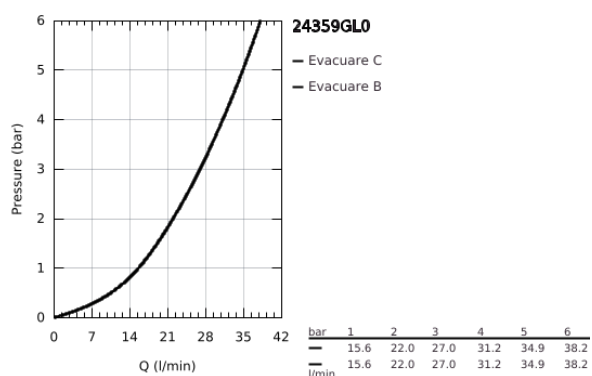

24 359 GL0 ATRIO UNITATE DE MIXARE CU TERMOSTAT PENTRU CADĂ CU 2 IEȘIRI CU VENTIL DE ÎNCHIDERE/DEVIERE INTEGRAT

DESCRIEREA PRODUSULUI

- Colour: cool sunrise
- set pentru instalarea finală a codului GROHE Rapido SmartBox (35 600/35 604)
- GROHE TurboStat cartuş compactcu termoelement din ceară
- finisaj GROHE LongLife
- rozetă cu element de etanşare a arborelui și fixare mascată GROHE FastFixation
- mască metalică, ajustabilă 6° retroactiv
- pictograme imprimate pentru duș și cadă
- GROHE SafeStop - oprire de siguranță la 38°C
- limitare opțională de temperatură la 43°C / 46°C GROHE SafeStop Plus inclusă
- GROHE AquaDimmer, supapă de închidere/deviere integrată
- mânere din metal
- without roughing-in set 35 600/35 604 (please order separately)
- flow performance: outlet B = 27 l/min, outlet C = 30 l/min

24 359 GL0 ATRIO UNITATE DE MIXARE CU TERMOSTAT PENTRU CADĂ CU 2 IEȘIRI CU VENTIL DE ÎNCHIDERE/DEVIERE INTEGRAT

PIESE DE SCHIMB , octombrie 2021 – aprilie 2024

- 1: placă portantă (Spare part-nr. 49080000)
- 2: Temperature control handle (Spare part-nr. 49089GL0)
- 3: Șild (Spare part-nr. 49247GL0)
- 4: mâner de închidere pentru aquadimmer (Spare part-nr. 49090GL0)
- 5: Comutator (Spare part-nr. 49084000)
- 6: Cartuș termostatic compact 3/4" (Spare part-nr. 49028000)
- 7: Ventil de reținere (Spare part-nr. 49085000)
- 8: etanșare (Spare part-nr. 48360000)
- 9: cartuș GROHE TurboStat 3/4" (Spare part-nr. 49003000)*
- 10: valvă de oprire (Spare part-nr. 1405300M)*
- 11: Cheie tubulară (Spare part-nr. 49059000)*
- 12: Dispozitiv de siguranță împotriva refluxului (EN1717) (Spare part-nr. 14055000)*
- 13: Universal extension set 2-handle thermostats, 25 mm (Spare part-nr. 14058000)*