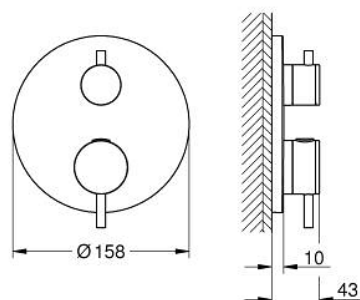

24 359 GN0 ATRIO UNITATE DE MIXARE CU TERMOSTAT PENTRU CADĂ CU 2 IEȘIRI CU VENTIL DE ÎNCHIDERE/DEVIERE INTEGRAT

DESCRIEREA PRODUSULUI

- Colour: brushed cool sunrise
- set pentru instalarea finală a codului GROHE Rapido SmartBox (35 600/35 604)
- GROHE TurboStat cartuş compactcu termoelement din ceară
- finisaj GROHE LongLife
- rozetă cu element de etanşare a arborelui și fixare mascată GROHE FastFixation
- mască metalică, ajustabilă 6° retroactiv
- pictograme imprimate pentru duș și cadă
- GROHE SafeStop - oprire de siguranță la 38°C
- limitare opțională de temperatură la 43°C / 46°C GROHE SafeStop Plus inclusă
- GROHE AquaDimmer, supapă de închidere/deviere integrată
- mânere din metal
- without roughing-in set 35 600/35 604 (please order separately)
- flow performance: outlet B = 27 l/min, outlet C = 30 l/min

24 359 GN0 ATRIO UNITATE DE MIXARE CU TERMOSTAT PENTRU CADĂ CU 2 IEȘIRI CU VENTIL DE ÎNCHIDERE/DEVIERE INTEGRAT

PIESE DE SCHIMB , noiembrie 2022 – aprilie 2024

- 1: placă portantă (Spare part-nr. 49080000)
- 2: Temperature control handle (Spare part-nr. 49089GN0)
- 3: Șild (Spare part-nr. 49247GN0)
- 4: mâner de închidere pentru aquadimmer (Spare part-nr. 49090GN0)
- 5: Comutator (Spare part-nr. 49084000)
- 6: Cartuș termostatic compact 3/4" (Spare part-nr. 49028000)
- 7: Ventil de reținere (Spare part-nr. 49085000)
- 8: etanșare (Spare part-nr. 48360000)
- 9: cartuș GROHE TurboStat 3/4" (Spare part-nr. 49003000)*
- 10: valvă de oprire (Spare part-nr. 1405300M)*
- 11: Cheie tubulară (Spare part-nr. 49059000)*
- 12: Dispozitiv de siguranță împotriva refluxului (EN1717) (Spare part-nr. 14055000)*
- 13: Universal extension set 2-handle thermostats, 25 mm (Spare part-nr. 14058000)*