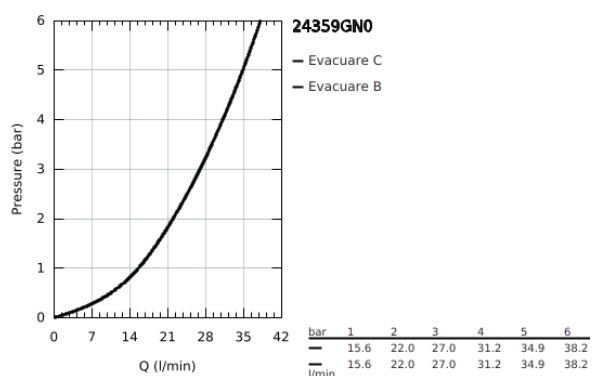

24 359 GN0 ATRIO UNITATE DE MIXARE CU TERMOSTAT PENTRU CADĂ CU 2 IEȘIRI CU VENTIL DE ÎNCHIDERE/DEVIERE INTEGRAT

DESCRIEREA PRODUSULUI

- Colour: brushed cool sunrise
- set pentru instalarea finală a codului GROHE Rapido SmartBox (35 600/35 604)
- GROHE TurboStat cartuş compactcu termoelement din ceară
- finisaj GROHE LongLife
- rozetă cu element de etanşare a arborelui și fixare mascată GROHE FastFixation
- mască metalică, ajustabilă 6° retroactiv
- pictograme imprimate pentru duș și cadă
- GROHE SafeStop - oprire de siguranță la 38°C
- limitare opțională de temperatură la 43°C / 46°C GROHE SafeStop Plus inclusă
- GROHE AquaDimmer, supapă de închidere/deviere integrată
- mânere din metal
- without roughing-in set 35 600/35 604 (please order separately)
- flow performance: outlet B = 27 l/min, outlet C = 30 l/min

24 359 GN0 ATRIO UNITATE DE MIXARE CU TERMOSTAT PENTRU CADĂ CU 2 IEȘIRI CU VENTIL DE ÎNCHIDERE/DEVIERE INTEGRAT

PIESE DE SCHIMB , noiembrie 2022 – aprilie 2024

- 1: placă portantă (Spare part-nr. 49080000)
- 2: Temperature control handle (Spare part-nr. 49089GN0)
- 3: Șild (Spare part-nr. 49247GN0)
- 4: mâner de închidere pentru aquadimmer (Spare part-nr. 49090GN0)
- 5: Comutator (Spare part-nr. 49084000)
- 6: Cartuș termostatic compact 3/4" (Spare part-nr. 49028000)
- 7: Ventil de reținere (Spare part-nr. 49085000)
- 8: etanșare (Spare part-nr. 48360000)
- 9: cartuș GROHE TurboStat 3/4" (Spare part-nr. 49003000)*
- 10: valvă de oprire (Spare part-nr. 1405300M)*
- 11: Cheie tubulară (Spare part-nr. 49059000)*
- 12: Dispozitiv de siguranță împotriva refluxului (EN1717) (Spare part-nr. 14055000)*
- 13: Universal extension set 2-handle thermostats, 25 mm (Spare part-nr. 14058000)*