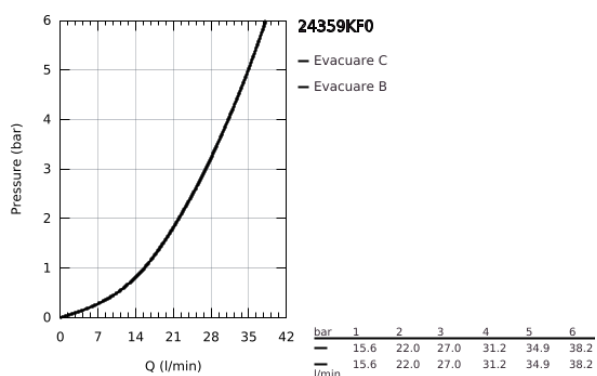

24 359 KF0 ATRIO UNITATE DE MIXARE CU TERMOSTAT PENTRU CADĂ CU 2 IEȘIRI CU VENTIL DE ÎNCHIDERE/DEVIERE INTEGRAT

DESCRIEREA PRODUSULUI

- Colour: phantom black
- set pentru instalarea finală a codului GROHE Rapido SmartBox (35 600/35 604)
- GROHE TurboStat cartuş compact cu termoelement din ceară
- rozetă cu element de etanşare a arborelui și fixare mascată GROHE FastFixation
- mască metalică, ajustabilă 6° retroactiv
- pictograme imprimate pentru duș și cadă
- GROHE SafeStop - oprire de siguranță la 38°C
- limitare opțională de temperatură la 43°C / 46°C GROHE SafeStop Plus inclusă
- GROHE AquaDimmer, supapă de închidere/deviere integrată
- mâner din metal
- without roughing-in set 35 600/35 604 (please order separately)
- flow performance: outlet B = 27 l/min, outlet C = 30 l/min

24 359 KF0 ATRIO UNITATE DE MIXARE CU TERMOSTAT PENTRU CADĂ CU 2 IEȘIRI CU VENTIL DE ÎNCHIDERE/DEVIERE INTEGRAT

PIESE DE SCHIMB , ianuarie 2024 – now

- 1: placă portantă (Spare part-nr. 49080000)
- 2: Temperature control handle (Spare part-nr. 49089KF0)
- 3: Șild (Spare part-nr. 49247KF0)
- 4: mâner de închidere pentru aquadimmer (Spare part-nr. 49090KF0)
- 5: Comutator (Spare part-nr. 49084000)
- 6: Cartuș termostatic compact 3/4" (Spare part-nr. 49028000)
- 7: Ventil de reținere (Spare part-nr. 49085000)
- 8: etanșare (Spare part-nr. 48360000)
- 9: cartuș GROHE TurboStat 3/4" (Spare part-nr. 49003000)*
- 10: valvă de oprire (Spare part-nr. 1405300M)*
- 11: Cheie tubulară (Spare part-nr. 49059000)*
- 12: Dispozitiv de siguranță împotriva refluxului (EN1717) (Spare part-nr. 14055000)*
- 13: Universal extension set 2-handle thermostats, 25 mm (Spare part-nr. 14058000)*