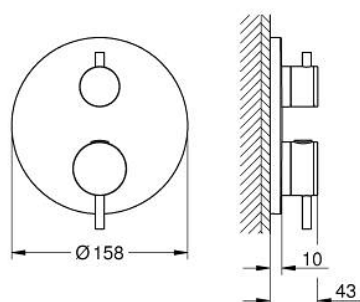

24 359 KF0 ATRIO UNITATE DE MIXARE CU TERMOSTAT PENTRU CADĂ CU 2 IEȘIRI CU VENTIL DE ÎNCHIDERE/DEVIERE INTEGRAT

DESCRIEREA PRODUSULUI

- Colour: phantom black
- set pentru instalarea finală a codului GROHE Rapido SmartBox (35 600/35 604)
- GROHE TurboStat cartuş compact cu termoelement din ceară
- rozetă cu element de etanşare a arborelui și fixare mascată GROHE FastFixation
- mască metalică, ajustabilă 6° retroactiv
- pictograme imprimate pentru duș și cadă
- GROHE SafeStop - oprire de siguranță la 38°C
- limitare opțională de temperatură la 43°C / 46°C GROHE SafeStop Plus inclusă
- GROHE AquaDimmer, supapă de închidere/deviere integrată
- mâner din metal
- without roughing-in set 35 600/35 604 (please order separately)
- flow performance: outlet B = 27 l/min, outlet C = 30 l/min

24 359 KF0 ATRIO UNITATE DE MIXARE CU TERMOSTAT PENTRU CADĂ CU 2 IEȘIRI CU VENTIL DE ÎNCHIDERE/DEVIERE INTEGRAT

PIESE DE SCHIMB , ianuarie 2024 – now

- 1: placă portantă (Spare part-nr. 49080000)
- 2: Temperature control handle (Spare part-nr. 49089KF0)
- 3: Șild (Spare part-nr. 49247KF0)
- 4: mâner de închidere pentru aquadimmer (Spare part-nr. 49090KF0)
- 5: Comutator (Spare part-nr. 49084000)
- 6: Cartuș termostatic compact 3/4" (Spare part-nr. 49028000)
- 7: Ventil de reținere (Spare part-nr. 49085000)
- 8: etanșare (Spare part-nr. 48360000)
- 9: cartuș GROHE TurboStat 3/4" (Spare part-nr. 49003000)*
- 10: valvă de oprire (Spare part-nr. 1405300M)*
- 11: Cheie tubulară (Spare part-nr. 49059000)*
- 12: Dispozitiv de siguranță împotriva refluxului (EN1717) (Spare part-nr. 14055000)*
- 13: Universal extension set 2-handle thermostats, 25 mm (Spare part-nr. 14058000)*