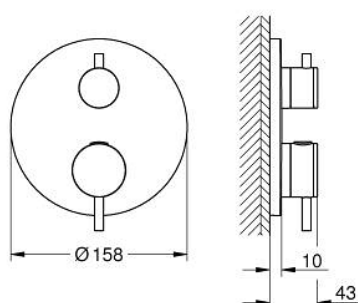

24 359 MG0 ATRIO UNITATE DE MIXARE CU TERMOSTAT PENTRU CADĂ CU 2 IEȘIRI CU VENTIL DE ÎNCHIDERE/DEVIERE INTEGRAT

DESCRIEREA PRODUSULUI

- Colour: satin graphite
- set pentru instalarea finală a codului GROHE Rapido SmartBox (35 600/35 604)
- GROHE TurboStat cartuş compactcu termoelement din ceară
- finisaj GROHE LongLife
- rozetă cu element de etanşare a arborelui și fixare mascată GROHE FastFixation
- mască metalică, ajustabilă 6° retroactiv
- pictograme imprimare pentru duș și cadă
- GROHE SafeStop - oprire de siguranță la 38°C
- limitare opțională de temperatură la 43°C / 46°C GROHE SafeStop Plus inclusă
- GROHE AquaDimmer, supapă de închidere/deviere integrată
- mânere din metal
- without roughing-in set 35 600/35 604 (please order separately)
- flow performance: outlet B = 27 l/min, outlet C = 30 l/min

24 359 MG0 ATRIO UNITATE DE MIXARE CU TERMOSTAT PENTRU CADĂ CU 2 IEȘIRI CU VENTIL DE ÎNCHIDERE/DEVIERE INTEGRAT

PIESE DE SCHIMB , octombrie 2022 – aprilie 2024

- 1: placă portantă (Spare part-nr. 49080000)
- 2: Temperature control handle (Spare part-nr. 49089MG0)
- 3: Șild (Spare part-nr. 49247MG0)
- 4: mâner de închidere pentru aquadimmer (Spare part-nr. 49090MG0)
- 5: Comutator (Spare part-nr. 49084000)
- 6: Cartuș termostatic compact 3/4" (Spare part-nr. 49028000)
- 7: Ventil de reținere (Spare part-nr. 49085000)
- 8: etanșare (Spare part-nr. 48360000)
- 9: cartuș GROHE TurboStat 3/4" (Spare part-nr. 49003000)*
- 10: valvă de oprire (Spare part-nr. 1405300M)*
- 11: Cheie tubulară (Spare part-nr. 49059000)*
- 12: Dispozitiv de siguranță împotriva refluxului (EN1717) (Spare part-nr. 14055000)*
- 13: Universal extension set 2-handle thermostats, 25 mm (Spare part-nr. 14058000)*