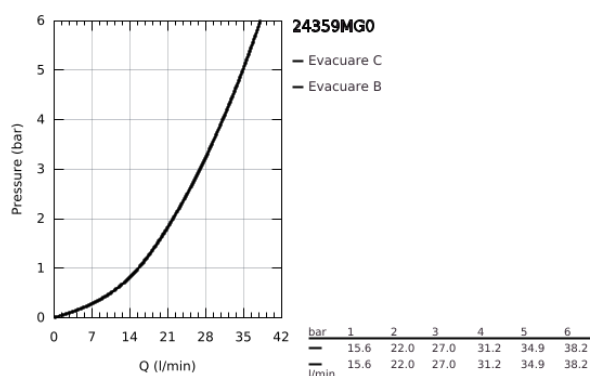

24 359 MG0 ATRIO UNITATE DE MIXARE CU TERMOSTAT PENTRU CADĂ CU 2 IEȘIRI CU VENTIL DE ÎNCHIDERE/DEVIERE INTEGRAT

DESCRIEREA PRODUSULUI

- Colour: satin graphite
- set pentru instalarea finală a codului GROHE Rapido SmartBox (35 600/35 604)
- GROHE TurboStat cartuş compactcu termoelement din ceară
- finisaj GROHE LongLife
- rozetă cu element de etanşare a arborelui și fixare mascată GROHE FastFixation
- mască metalică, ajustabilă 6° retroactiv
- pictograme imprimare pentru duș și cadă
- GROHE SafeStop - oprire de siguranță la 38°C
- limitare opțională de temperatură la 43°C / 46°C GROHE SafeStop Plus inclusă
- GROHE AquaDimmer, supapă de închidere/deviere integrată
- mânere din metal
- without roughing-in set 35 600/35 604 (please order separately)
- flow performance: outlet B = 27 l/min, outlet C = 30 l/min

24 359 MG0 ATRIO UNITATE DE MIXARE CU TERMOSTAT PENTRU CADĂ CU 2 IEȘIRI CU VENTIL DE ÎNCHIDERE/DEVIERE INTEGRAT

PIESE DE SCHIMB , octombrie 2022 – aprilie 2024

- 1: placă portantă (Spare part-nr. 49080000)
- 2: Temperature control handle (Spare part-nr. 49089MG0)
- 3: Șild (Spare part-nr. 49247MG0)
- 4: mâner de închidere pentru aquadimmer (Spare part-nr. 49090MG0)
- 5: Comutator (Spare part-nr. 49084000)
- 6: Cartuș termostatic compact 3/4" (Spare part-nr. 49028000)
- 7: Ventil de reținere (Spare part-nr. 49085000)
- 8: etanșare (Spare part-nr. 48360000)
- 9: cartuș GROHE TurboStat 3/4" (Spare part-nr. 49003000)*
- 10: valvă de oprire (Spare part-nr. 1405300M)*
- 11: Cheie tubulară (Spare part-nr. 49059000)*
- 12: Dispozitiv de siguranță împotriva refluxului (EN1717) (Spare part-nr. 14055000)*
- 13: Universal extension set 2-handle thermostats, 25 mm (Spare part-nr. 14058000)*