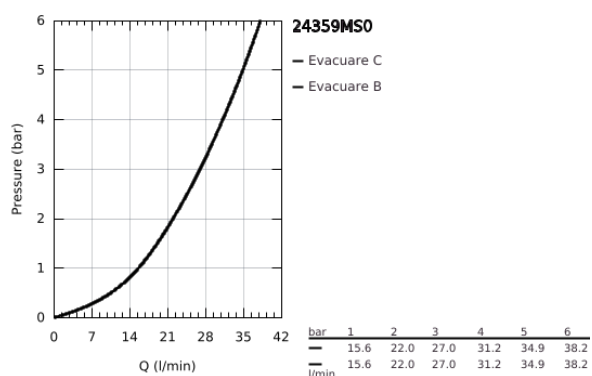

24 359 MS0 ATRIO UNITATE DE MIXARE CU TERMOSTAT PENTRU CADĂ CU 2 IEȘIRI CU VENTIL DE ÎNCHIDERE/DEVIERE INTEGRAT

DESCRIEREA PRODUSULUI

- Colour: satin steel
- set pentru instalarea finală a codului GROHE Rapido SmartBox (35 600/35 604)
- GROHE TurboStat cartuş compactcu termoelement din ceară
- finisaj GROHE LongLife
- rozetă cu element de etanşare a arborelui și fixare mascată GROHE FastFixation
- mască metalică, ajustabilă 6° retroactiv
- pictograme imprimate pentru duș și cadă
- GROHE SafeStop - oprire de siguranță la 38°C
- limitare opțională de temperatură la 43°C / 46°C GROHE SafeStop Plus inclusă
- GROHE AquaDimmer, supapă de închidere/deviere integrată
- mânere din metal
- without roughing-in set 35 600/35 604 (please order separately)
- flow performance: outlet B = 27 l/min, outlet C = 30 l/min

24 359 MS0 ATRIO UNITATE DE MIXARE CU TERMOSTAT PENTRU CADĂ CU 2 IEȘIRI CU VENTIL DE ÎNCHIDERE/DEVIERE INTEGRAT

PIESE DE SCHIMB , octombrie 2022 – aprilie 2024

- 1: placă portantă (Spare part-nr. 49080000)
- 2: Temperature control handle (Spare part-nr. 49089MS0)
- 3: Șild (Spare part-nr. 49247MS0)
- 4: mâner de închidere pentru aquadimmer (Spare part-nr. 49090MS0)
- 5: Comutator (Spare part-nr. 49084000)
- 6: Cartuș termostatic compact 3/4" (Spare part-nr. 49028000)
- 7: Ventil de reținere (Spare part-nr. 49085000)
- 8: etanșare (Spare part-nr. 48360000)
- 9: cartuș GROHE TurboStat 3/4" (Spare part-nr. 49003000)*
- 10: valvă de oprire (Spare part-nr. 1405300M)*
- 11: Cheie tubulară (Spare part-nr. 49059000)*
- 12: Dispozitiv de siguranță împotriva refluxului (EN1717) (Spare part-nr. 14055000)*
- 13: Universal extension set 2-handle thermostats, 25 mm (Spare part-nr. 14058000)*