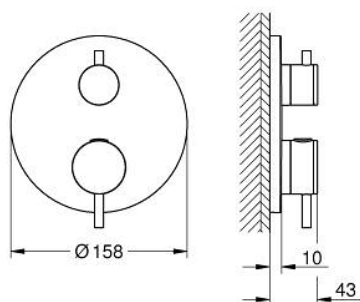

24 359 MS0 ATRIO UNITATE DE MIXARE CU TERMOSTAT PENTRU CADĂ CU 2 IEȘIRI CU VENTIL DE ÎNCHIDERE/DEVIERE INTEGRAT

DESCRIEREA PRODUSULUI

- Colour: satin steel
- set pentru instalarea finală a codului GROHE Rapido SmartBox (35 600/35 604)
- GROHE TurboStat cartuş compactcu termoelement din ceară
- finisaj GROHE LongLife
- rozetă cu element de etanşare a arborelui și fixare mascată GROHE FastFixation
- mască metalică, ajustabilă 6° retroactiv
- pictograme imprimate pentru duș și cadă
- GROHE SafeStop - oprire de siguranță la 38°C
- limitare opțională de temperatură la 43°C / 46°C GROHE SafeStop Plus inclusă
- GROHE AquaDimmer, supapă de închidere/deviere integrată
- mânere din metal
- without roughing-in set 35 600/35 604 (please order separately)
- flow performance: outlet B = 27 l/min, outlet C = 30 l/min

24 359 MS0 ATRIO UNITATE DE MIXARE CU TERMOSTAT PENTRU CADĂ CU 2 IEȘIRI CU VENTIL DE ÎNCHIDERE/DEVIERE INTEGRAT

PIESE DE SCHIMB , octombrie 2022 – aprilie 2024

- 1: placă portantă (Spare part-nr. 49080000)
- 2: Temperature control handle (Spare part-nr. 49089MS0)
- 3: Șild (Spare part-nr. 49247MS0)
- 4: mâner de închidere pentru aquadimmer (Spare part-nr. 49090MS0)
- 5: Comutator (Spare part-nr. 49084000)
- 6: Cartuș termostatic compact 3/4" (Spare part-nr. 49028000)
- 7: Ventil de reținere (Spare part-nr. 49085000)
- 8: etanșare (Spare part-nr. 48360000)
- 9: cartuș GROHE TurboStat 3/4" (Spare part-nr. 49003000)*
- 10: valvă de oprire (Spare part-nr. 1405300M)*
- 11: Cheie tubulară (Spare part-nr. 49059000)*
- 12: Dispozitiv de siguranță împotriva refluxului (EN1717) (Spare part-nr. 14055000)*
- 13: Universal extension set 2-handle thermostats, 25 mm (Spare part-nr. 14058000)*