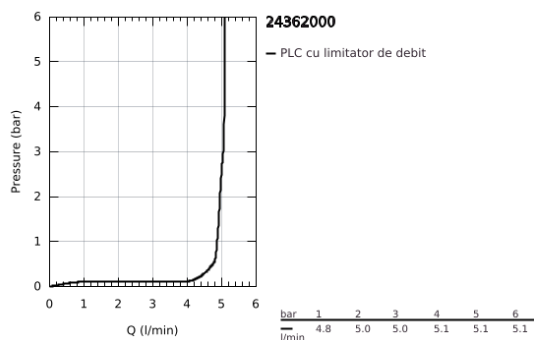

24 362 000 ATRIO BATERIE LAVOAR MONOCOMANDĂ 1/2" MĂRIMEA L

DESCRIEREA PRODUSULUI

- Colour: cromat
- instalare pe o singură gaură
- cartuş ceramic de 28 mm cu GROHE SilkMove
- cu limitator de temperatură
- suprafață GROHE LongLife
- GROHE EcoJoy tehnologie pentru reducerea consumului de apă
- maximum flow rate (at 3 bar): 5 l/min
- pipă rotativă circulară în formă de C cu aerator
- limitator de oprire
- unghi de rotire ajustabil 0° / 150° / 360°
- set ventil de scurgere cu Push-Open 1 1/4"
- racorduri flexibile de conectare la apă

24 362 000 ATRIO BATERIE LAVOAR MONOCOMANDĂ 1/2" MĂRIMEA L

PIESE DE SCHIMB , octombrie 2021 – now

- 1: inel de siguranță (Spare part-nr. 4826600M)
- 2: Dispozitiv de îndreptare debit (Spare part-nr. 48408000)
- 3: Șaibă de etanșare (Spare part-nr. 0128500M)
- 4: inel de fixare (Spare part-nr. 07419000)
- 5: Cartuș (Spare part-nr. 46963000)
- 6: Ansamblu de fixare a tijei nefiletate (Spare part-nr. 48384000)
- 7: Waste set with push-open plug (Spare part-nr. 65807000)