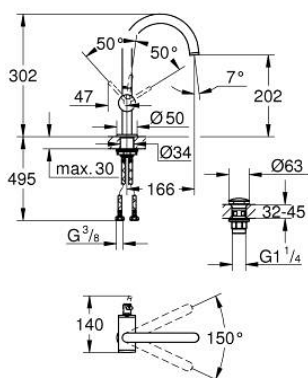

24 362 000 ATRIO BATERIE LAVOAR MONOCOMANDĂ 1/2" MĂRIMEA L

DESCRIEREA PRODUSULUI

- Colour: cromat
- instalare pe o singură gaură
- cartuş ceramic de 28 mm cu GROHE SilkMove
- cu limitator de temperatură
- suprafață GROHE LongLife
- GROHE EcoJoy tehnologie pentru reducerea consumului de apă
- maximum flow rate (at 3 bar): 5 l/min
- pipă rotativă circulară în formă de C cu aerator
- limitator de oprire
- unghi de rotire ajustabil 0° / 150° / 360°
- set ventil de scurgere cu Push-Open 1 1/4"
- racorduri flexibile de conectare la apă

24 362 000 ATRIO BATERIE LAVOAR MONOCOMANDĂ 1/2" MĂRIMEA L

PIESE DE SCHIMB , octombrie 2021 – now

- 1: inel de siguranță (Spare part-nr. 4826600M)
- 2: Dispozitiv de îndreptare debit (Spare part-nr. 48408000)
- 3: Șaibă de etanșare (Spare part-nr. 0128500M)
- 4: inel de fixare (Spare part-nr. 07419000)
- 5: Cartuș (Spare part-nr. 46963000)
- 6: Ansamblu de fixare a tijei nefiletate (Spare part-nr. 48384000)
- 7: Waste set with push-open plug (Spare part-nr. 65807000)