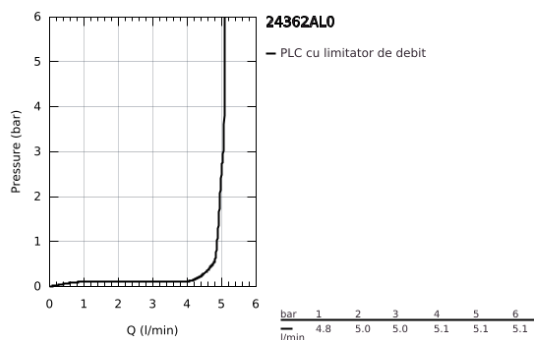

24 362 AL0 ATRIO BATERIE LAVOAR MONOCOMANDĂ 1/2" MĂRIMEA L

DESCRIEREA PRODUSULUI

- Colour: brushed hard graphite
- instalare pe o singură gaură
- cartuş ceramic de 28 mm cu GROHE SilkMove
- cu limitator de temperatură
- finisaj GROHE LongLife
- GROHE EcoJoy tehnologie pentru reducerea consumului de apă
- maximum flow rate (at 3 bar): 5 l/min
- pipă rotativă circulară în formă de C cu aerator
- limitator de oprire
- unghi de rotire ajustabil 0° / 150° / 360°
- set ventil de scurgere cu Push-Open 1 1/4"
- racorduri flexibile de conectare la apă

24 362 AL0 ATRIO BATERIE LAVOAR MONOCOMANDĂ 1/2" MĂRIMEA L

PIESE DE SCHIMB , octombrie 2021 – now

- 1: inel de siguranță (Spare part-nr. 4826600M)
- 2: Dispozitiv de îndreptare debit (Spare part-nr. 48408000)
- 3: Șaibă de etanșare (Spare part-nr. 0128500M)
- 4: inel de fixare (Spare part-nr. 07419000)
- 5: Cartuș (Spare part-nr. 46963000)
- 6: Ansamblu de fixare a tijei nefiletate (Spare part-nr. 48384000)
- 7: Waste set with push-open plug (Spare part-nr. 65807AL0)