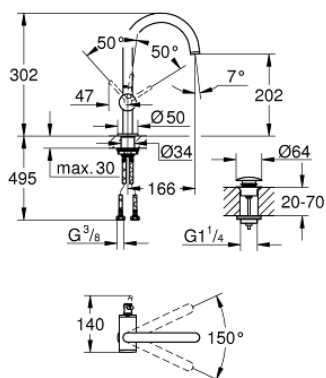

24 362 AL0 ATRIO BATERIE LAVOAR MONOCOMANDĂ 1/2" MĂRIMEA L

DESCRIEREA PRODUSULUI

- Colour: brushed hard graphite
- instalare pe o singură gaură
- cartuş ceramic de 28 mm cu GROHE SilkMove
- cu limitator de temperatură
- finisaj GROHE LongLife
- GROHE EcoJoy tehnologie pentru reducerea consumului de apă
- maximum flow rate (at 3 bar): 5 l/min
- pipă rotativă circulară în formă de C cu aerator
- limitator de oprire
- unghi de rotire ajustabil 0° / 150° / 360°
- set ventil de scurgere cu Push-Open 1 1/4"
- racorduri flexibile de conectare la apă

24 362 AL0 ATRIO BATERIE LAVOAR MONOCOMANDĂ 1/2" MĂRIMEA L

PIESE DE SCHIMB , octombrie 2021 – now

- 1: inel de siguranță (Spare part-nr. 4826600M)
- 2: Dispozitiv de îndreptare debit (Spare part-nr. 48408000)
- 3: Șaibă de etanșare (Spare part-nr. 0128500M)
- 4: inel de fixare (Spare part-nr. 07419000)
- 5: Cartuș (Spare part-nr. 46963000)
- 6: Ansamblu de fixare a tijei nefiletate (Spare part-nr. 48384000)
- 7: Waste set with push-open plug (Spare part-nr. 65807AL0)