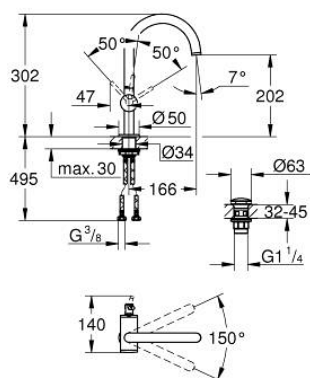

24 362 DA0 ATRIO BATERIE LAVOAR MONOCOMANDĂ 1/2" MĂRIMEA L

DESCRIEREA PRODUSULUI

- Colour: warm sunset
- instalare pe o singură gaură
- cartuş ceramic de 28 mm cu GROHE SilkMove
- cu limitator de temperatură
- finisaj GROHE LongLife
- GROHE EcoJoy tehnologie pentru reducerea consumului de apă
- maximum flow rate (at 3 bar): 5 l/min
- pipă rotativă circulară în formă de C cu aerator
- limitator de oprire
- unghi de rotire ajustabil 0° / 150° / 360°
- set ventil de scurgere cu Push-Open 1 1/4"
- racorduri flexibile de conectare la apă

24 362 DA0 ATRIO BATERIE LAVOAR MONOCOMANDĂ 1/2" MĂRIMEA L

PIESE DE SCHIMB , octombrie 2021 – now

- 1: inel de siguranță (Spare part-nr. 4826600M)
- 2: Dispozitiv de îndreptare debit (Spare part-nr. 48408000)
- 3: Șaibă de etanșare (Spare part-nr. 0128500M)
- 4: inel de fixare (Spare part-nr. 07419000)
- 5: Cartuș (Spare part-nr. 46963000)
- 6: Ansamblu de fixare a tijei nefiletate (Spare part-nr. 48384000)
- 7: Waste set with push-open plug (Spare part-nr. 65807DA0)