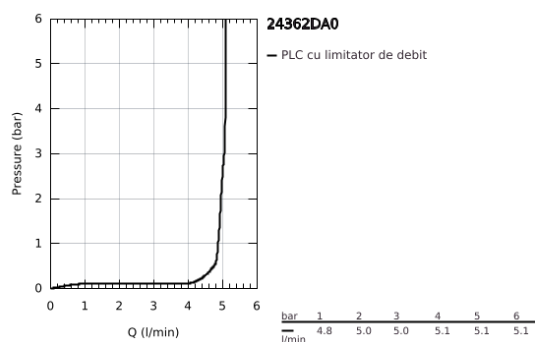

24 362 DA0 ATRIO BATERIE LAVOAR MONOCOMANDĂ 1/2" MĂRIMEA L

DESCRIEREA PRODUSULUI

- Colour: warm sunset
- instalare pe o singură gaură
- cartuş ceramic de 28 mm cu GROHE SilkMove
- cu limitator de temperatură
- finisaj GROHE LongLife
- GROHE EcoJoy tehnologie pentru reducerea consumului de apă
- maximum flow rate (at 3 bar): 5 l/min
- pipă rotativă circulară în formă de C cu aerator
- limitator de oprire
- unghi de rotire ajustabil 0° / 150° / 360°
- set ventil de scurgere cu Push-Open 1 1/4"
- racorduri flexibile de conectare la apă

24 362 DA0 ATRIO BATERIE LAVOAR MONOCOMANDĂ 1/2" MĂRIMEA L

PIESE DE SCHIMB , octombrie 2021 – now

- 1: inel de siguranță (Spare part-nr. 4826600M)
- 2: Dispozitiv de îndreptare debit (Spare part-nr. 48408000)
- 3: Șaibă de etanșare (Spare part-nr. 0128500M)
- 4: inel de fixare (Spare part-nr. 07419000)
- 5: Cartuș (Spare part-nr. 46963000)
- 6: Ansamblu de fixare a tijei nefiletate (Spare part-nr. 48384000)
- 7: Waste set with push-open plug (Spare part-nr. 65807DA0)