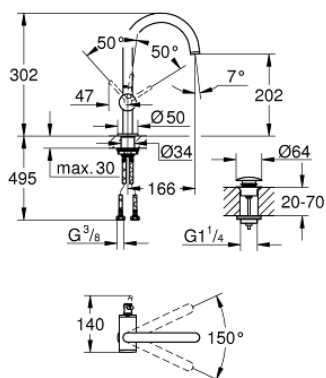

24 362 DC0 ATRIO BATERIE LAVOAR MONOCOMANDĂ 1/2" MĂRIMEA L

DESCRIEREA PRODUSULUI

- Colour: supersteel
- instalare pe o singură gaură
- cartuş ceramic de 28 mm cu GROHE SilkMove
- cu limitator de temperatură
- finisaj GROHE LongLife
- GROHE EcoJoy tehnologie pentru reducerea consumului de apă
- maximum flow rate (at 3 bar): 5 l/min
- pipă rotativă circulară în formă de C cu aerator
- limitator de oprire
- unghi de rotire ajustabil 0° / 150° / 360°
- set ventil de scurgere cu Push-Open 1 1/4"
- racorduri flexibile de conectare la apă

24 362 DC0 ATRIO BATERIE LAVOAR MONOCOMANDĂ 1/2" MĂRIMEA L

PIESE DE SCHIMB , octombrie 2021 – now

- 1: inel de siguranță (Spare part-nr. 4826600M)
- 2: Dispozitiv de îndreptare debit (Spare part-nr. 48408000)
- 3: Șaibă de etanșare (Spare part-nr. 0128500M)
- 4: inel de fixare (Spare part-nr. 07419000)
- 5: Cartuș (Spare part-nr. 46963000)
- 6: Ansamblu de fixare a tijei nefiletate (Spare part-nr. 48384000)
- 7: Waste set with push-open plug (Spare part-nr. 65807DC0)