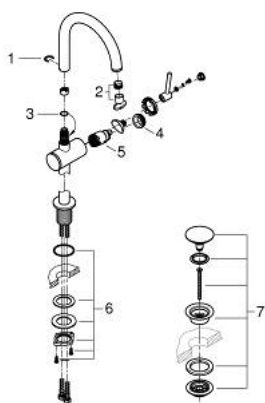

24 362 DC0 ATRIO BATERIE LAVOAR MONOCOMANDĂ 1/2" MĂRIMEA L

DESCRIEREA PRODUSULUI

- Colour: supersteel
- instalare pe o singură gaură
- cartuş ceramic de 28 mm cu GROHE SilkMove
- cu limitator de temperatură
- finisaj GROHE LongLife
- GROHE EcoJoy tehnologie pentru reducerea consumului de apă
- maximum flow rate (at 3 bar): 5 l/min
- pipă rotativă circulară în formă de C cu aerator
- limitator de oprire
- unghi de rotire ajustabil 0° / 150° / 360°
- set ventil de scurgere cu Push-Open 1 1/4"
- racorduri flexibile de conectare la apă

24 362 DC0 ATRIO BATERIE LAVOAR MONOCOMANDĂ 1/2" MĂRIMEA L

PIESE DE SCHIMB , octombrie 2021 – now

- 1: inel de siguranță (Spare part-nr. 4826600M)
- 2: Dispozitiv de îndreptare debit (Spare part-nr. 48408000)
- 3: Șaibă de etanșare (Spare part-nr. 0128500M)
- 4: inel de fixare (Spare part-nr. 07419000)
- 5: Cartuș (Spare part-nr. 46963000)
- 6: Ansamblu de fixare a tijei nefiletate (Spare part-nr. 48384000)
- 7: Waste set with push-open plug (Spare part-nr. 65807DC0)