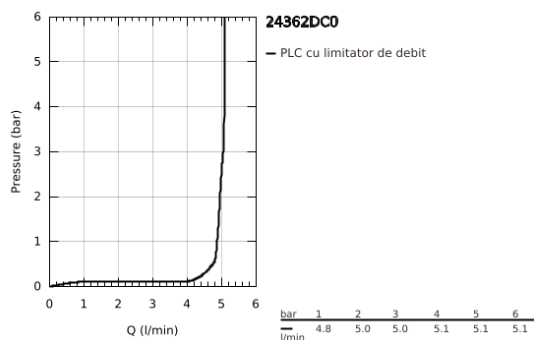

24 362 DC0 ATRIO BATERIE LAVOAR MONOCOMANDĂ 1/2" MĂRIMEA L

DESCRIEREA PRODUSULUI

- Colour: supersteel
- instalare pe o singură gaură
- cartuş ceramic de 28 mm cu GROHE SilkMove
- cu limitator de temperatură
- finisaj GROHE LongLife
- GROHE EcoJoy tehnologie pentru reducerea consumului de apă
- maximum flow rate (at 3 bar): 5 l/min
- pipă rotativă circulară în formă de C cu aerator
- limitator de oprire
- unghi de rotire ajustabil 0° / 150° / 360°
- set ventil de scurgere cu Push-Open 1 1/4"
- racorduri flexibile de conectare la apă

24 362 DC0 ATRIO BATERIE LAVOAR MONOCOMANDĂ 1/2" MĂRIMEA L

PIESE DE SCHIMB , octombrie 2021 – now

- 1: inel de siguranță (Spare part-nr. 4826600M)
- 2: Dispozitiv de îndreptare debit (Spare part-nr. 48408000)
- 3: Șaibă de etanșare (Spare part-nr. 0128500M)
- 4: inel de fixare (Spare part-nr. 07419000)
- 5: Cartuș (Spare part-nr. 46963000)
- 6: Ansamblu de fixare a tijei nefiletate (Spare part-nr. 48384000)
- 7: Waste set with push-open plug (Spare part-nr. 65807DC0)