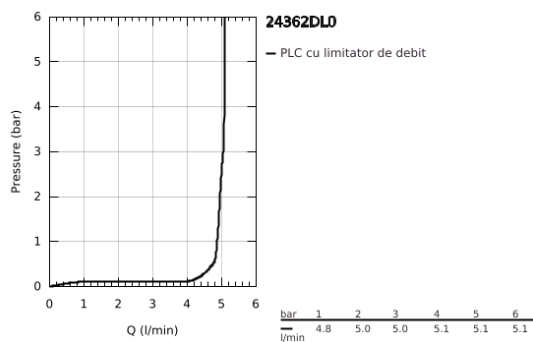

24 362 DL0 ATRIO BATERIE LAVOAR MONOCOMANDĂ 1/2" MĂRIMEA L

DESCRIEREA PRODUSULUI

- Colour: brushed warm sunset
- instalare pe o singură gaură
- cartuş ceramic de 28 mm cu GROHE SilkMove
- cu limitator de temperatură
- finisaj GROHE LongLife
- GROHE EcoJoy tehnologie pentru reducerea consumului de apă
- maximum flow rate (at 3 bar): 5 l/min
- pipă rotativă circulară în formă de C cu aerator
- limitator de oprire
- unghi de rotire ajustabil 0° / 150° / 360°
- set ventil de scurgere cu Push-Open 1 1/4"
- racorduri flexibile de conectare la apă

24 362 DL0 ATRIO BATERIE LAVOAR MONOCOMANDĂ 1/2" MĂRIMEA L

PIESE DE SCHIMB , noiembrie 2022 – now

- 1: inel de siguranță (Spare part-nr. 4826600M)
- 2: Dispozitiv de îndreptare debit (Spare part-nr. 48408000)
- 3: Șaibă de etanșare (Spare part-nr. 0128500M)
- 4: inel de fixare (Spare part-nr. 07419000)
- 5: Cartuș (Spare part-nr. 46963000)
- 6: Ansamblu de fixare a tijei nefiletate (Spare part-nr. 48384000)
- 7: Waste set with push-open plug (Spare part-nr. 65807DL0)