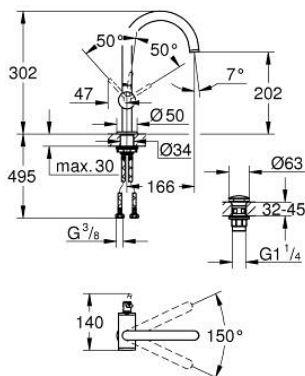

24 362 DL0 ATRIO BATERIE LAVOAR MONOCOMANDĂ 1/2" MĂRIMEA L

DESCRIEREA PRODUSULUI

- Colour: brushed warm sunset
- instalare pe o singură gaură
- cartuş ceramic de 28 mm cu GROHE SilkMove
- cu limitator de temperatură
- finisaj GROHE LongLife
- GROHE EcoJoy tehnologie pentru reducerea consumului de apă
- maximum flow rate (at 3 bar): 5 l/min
- pipă rotativă circulară în formă de C cu aerator
- limitator de oprire
- unghi de rotire ajustabil 0° / 150° / 360°
- set ventil de scurgere cu Push-Open 1 1/4"
- racorduri flexibile de conectare la apă

24 362 DL0 ATRIO BATERIE LAVOAR MONOCOMANDĂ 1/2" MĂRIMEA L

PIESE DE SCHIMB , noiembrie 2022 – now

- 1: inel de siguranță (Spare part-nr. 4826600M)
- 2: Dispozitiv de îndreptare debit (Spare part-nr. 48408000)
- 3: Șaibă de etanșare (Spare part-nr. 0128500M)
- 4: inel de fixare (Spare part-nr. 07419000)
- 5: Cartuș (Spare part-nr. 46963000)
- 6: Ansamblu de fixare a tijei nefiletate (Spare part-nr. 48384000)
- 7: Waste set with push-open plug (Spare part-nr. 65807DL0)