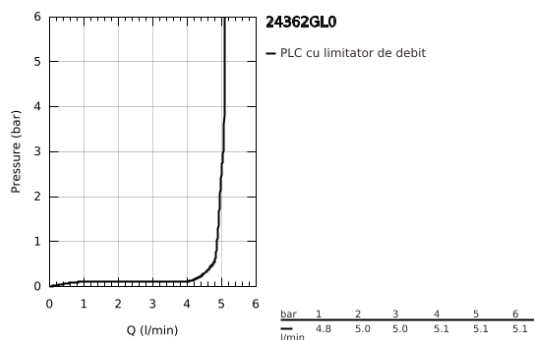

24 362 GL0 ATRIO BATERIE LAVOAR MONOCOMANDĂ 1/2" MĂRIMEA L

DESCRIEREA PRODUSULUI

- Colour: cool sunrise
- instalare pe o singură gaură
- cartuş ceramic de 28 mm cu GROHE SilkMove
- cu limitator de temperatură
- finisaj GROHE LongLife
- GROHE EcoJoy tehnologie pentru reducerea consumului de apă
- maximum flow rate (at 3 bar): 5 l/min
- pipă rotativă circulară în formă de C cu aerator
- limitator de oprire
- unghi de rotire ajustabil 0° / 150° / 360°
- set ventil de scurgere cu Push-Open 1 1/4"
- racorduri flexibile de conectare la apă

24 362 GL0 ATRIO BATERIE LAVOAR MONOCOMANDĂ 1/2" MĂRIMEA L

PIESE DE SCHIMB , octombrie 2021 – now

- 1: inel de siguranță (Spare part-nr. 4826600M)
- 2: Dispozitiv de îndreptare debit (Spare part-nr. 48408000)
- 3: Șaibă de etanșare (Spare part-nr. 0128500M)
- 4: inel de fixare (Spare part-nr. 07419000)
- 5: Cartuș (Spare part-nr. 46963000)
- 6: Ansamblu de fixare a tijei nefiletate (Spare part-nr. 48384000)
- 7: Waste set with push-open plug (Spare part-nr. 65807GL0)