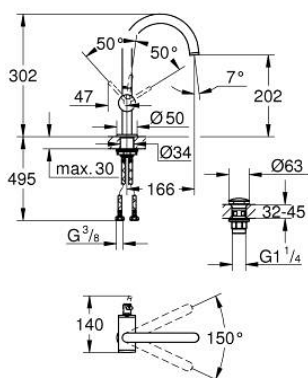

24 362 GL0 ATRIO BATERIE LAVOAR MONOCOMANDĂ 1/2" MĂRIMEA L

DESCRIEREA PRODUSULUI

- Colour: cool sunrise
- instalare pe o singură gaură
- cartuş ceramic de 28 mm cu GROHE SilkMove
- cu limitator de temperatură
- finisaj GROHE LongLife
- GROHE EcoJoy tehnologie pentru reducerea consumului de apă
- maximum flow rate (at 3 bar): 5 l/min
- pipă rotativă circulară în formă de C cu aerator
- limitator de oprire
- unghi de rotire ajustabil 0° / 150° / 360°
- set ventil de scurgere cu Push-Open 1 1/4"
- racorduri flexibile de conectare la apă

24 362 GL0 ATRIO BATERIE LAVOAR MONOCOMANDĂ 1/2" MĂRIMEA L

PIESE DE SCHIMB , octombrie 2021 – now

- 1: inel de siguranță (Spare part-nr. 4826600M)
- 2: Dispozitiv de îndreptare debit (Spare part-nr. 48408000)
- 3: Șaibă de etanșare (Spare part-nr. 0128500M)
- 4: inel de fixare (Spare part-nr. 07419000)
- 5: Cartuș (Spare part-nr. 46963000)
- 6: Ansamblu de fixare a tijei nefiletate (Spare part-nr. 48384000)
- 7: Waste set with push-open plug (Spare part-nr. 65807GL0)