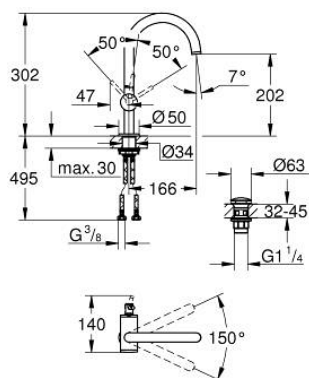

## 24 362 GN0 ATRIO BATERIE LAVOAR MONOCOMANDĂ 1/2" MĂRIMEA L

### DESCRIEREA PRODUSULUI

- Colour: brushed cool sunrise
- instalare pe o singură gaură
- cartuş ceramic de 28 mm cu GROHE SilkMove
- cu limitator de temperatură
- finisaj GROHE LongLife
- GROHE EcoJoy tehnologie pentru reducerea consumului de apă
- maximum flow rate (at 3 bar): 5 l/min
- pipă rotativă circulară în formă de C cu aerator
- limitator de oprire
- unghi de rotire ajustabil 0° / 150° / 360°
- set ventil de scurgere cu Push-Open 1 1/4"
- racorduri flexibile de conectare la apă

### PIESE DE SCHIMB , noiembrie 2022 – now

- 1: inel de siguranță (Spare part-nr. 4826600M)
- 2: Dispozitiv de îndreptare debit (Spare part-nr. 48408000)
- 3: Șaibă de etanșare (Spare part-nr. 0128500M)
- 4: inel de fixare (Spare part-nr. 07419000)
- 5: Cartuș (Spare part-nr. 46963000)
- 6: Ansamblu de fixare a tijei nefiletate (Spare part-nr. 48384000)
- 7: Waste set with push-open plug (Spare part-nr. 65807GN0)