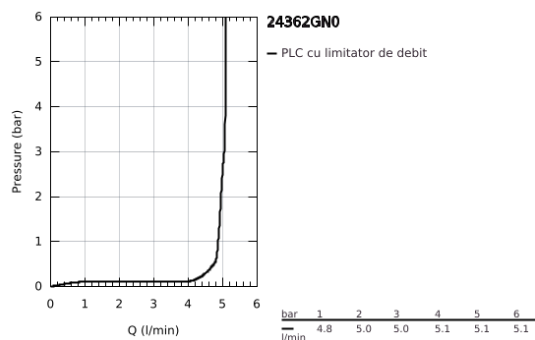

## 24 362 GN0 ATRIO BATERIE LAVOAR MONOCOMANDĂ 1/2" MĂRIMEA L

### DESCRIEREA PRODUSULUI

- Colour: brushed cool sunrise
- instalare pe o singură gaură
- cartuş ceramic de 28 mm cu GROHE SilkMove
- cu limitator de temperatură
- finisaj GROHE LongLife
- GROHE EcoJoy tehnologie pentru reducerea consumului de apă
- maximum flow rate (at 3 bar): 5 l/min
- pipă rotativă circulară în formă de C cu aerator
- limitator de oprire
- unghi de rotire ajustabil 0° / 150° / 360°
- set ventil de scurgere cu Push-Open 1 1/4"
- racorduri flexibile de conectare la apă