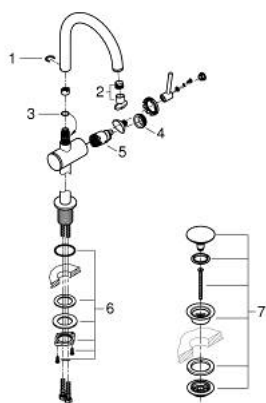

## 24 362 GN0 ATRIO BATERIE LAVOAR MONOCOMANDĂ 1/2" MĂRIMEA L

### DESCRIEREA PRODUSULUI

- Colour: brushed cool sunrise
- instalare pe o singură gaură
- cartuş ceramic de 28 mm cu GROHE SilkMove
- cu limitator de temperatură
- finisaj GROHE LongLife
- GROHE EcoJoy tehnologie pentru reducerea consumului de apă
- maximum flow rate (at 3 bar): 5 l/min
- pipă rotativă circulară în formă de C cu aerator
- limitator de oprire
- unghi de rotire ajustabil 0° / 150° / 360°
- set ventil de scurgere cu Push-Open 1 1/4"
- racorduri flexibile de conectare la apă

### PIESE DE SCHIMB , noiembrie 2022 – now

- 1: inel de siguranță (Spare part-nr. 4826600M)
- 2: Dispozitiv de îndreptare debit (Spare part-nr. 48408000)
- 3: Șaibă de etanșare (Spare part-nr. 0128500M)
- 4: inel de fixare (Spare part-nr. 07419000)
- 5: Cartuș (Spare part-nr. 46963000)
- 6: Ansamblu de fixare a tijei nefiletate (Spare part-nr. 48384000)
- 7: Waste set with push-open plug (Spare part-nr. 65807GN0)