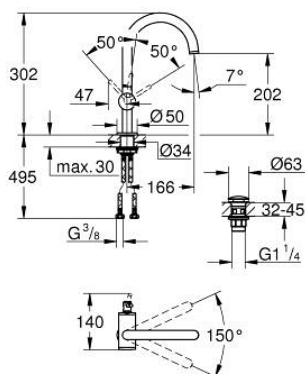

## 24 362 KF0 ATRIO BATERIE LAVOAR MONOCOMANDĂ 1/2" MĂRIMEA L

### DESCRIEREA PRODUSULUI

- Colour: phantom black
- instalare pe o singură gaură
- cartuş ceramic de 28 mm cu GROHE SilkMove
- cu limitator de temperatură
- GROHE EcoJoy tehnologie pentru reducerea consumului de apă
- maximum flow rate (at 3 bar): 5 l/min
- pipă rotativă circulară în formă de C cu aerator
- limitator de oprire
- unghi de rotire ajustabil 0° / 150° / 360°
- set ventil de scurgere cu Push-Open 1 1/4"
- racorduri flexibile de conectare la apă

### PIESE DE SCHIMB , ianuarie 2024 – now

- 1: inel de siguranță (Spare part-nr. 4826600M)
- 2: Dispozitiv de îndreptare debit (Spare part-nr. 48408000)
- 3: Șaibă de etanșare (Spare part-nr. 0128500M)
- 4: inel de fixare (Spare part-nr. 07419000)
- 5: Cartuș (Spare part-nr. 46963000)
- 6: Ansamblu de fixare a tijei nefiletate (Spare part-nr. 48384000)
- 7: Waste set with push-open plug (Spare part-nr. 65807KF0)