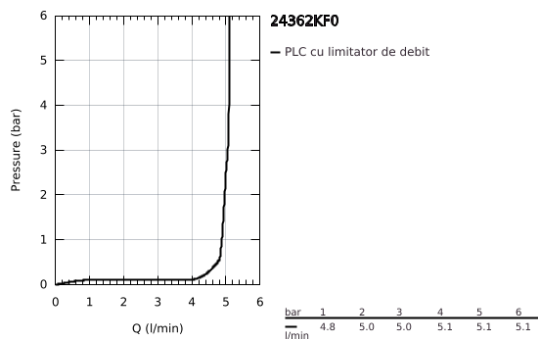

## 24 362 KF0 ATRIO BATERIE LAVOAR MONOCOMANDĂ 1/2" MĂRIMEA L

### DESCRIEREA PRODUSULUI

- Colour: phantom black
- instalare pe o singură gaură
- cartuş ceramic de 28 mm cu GROHE SilkMove
- cu limitator de temperatură
- GROHE EcoJoy tehnologie pentru reducerea consumului de apă
- maximum flow rate (at 3 bar): 5 l/min
- pipă rotativă circulară în formă de C cu aerator
- limitator de oprire
- unghi de rotire ajustabil 0° / 150° / 360°
- set ventil de scurgere cu Push-Open 1 1/4"
- racorduri flexibile de conectare la apă