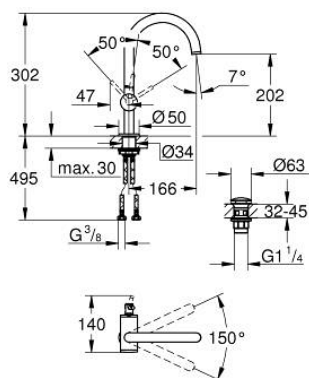

24 362 MG0 ATRIO BATERIE LAVOAR MONOCOMANDĂ 1/2" MĂRIMEA L

DESCRIEREA PRODUSULUI

- Colour: satin graphite
- instalare pe o singură gaură
- cartuş ceramic de 28 mm cu GROHE SilkMove
- cu limitator de temperatură
- finisaj GROHE LongLife
- GROHE EcoJoy tehnologie pentru reducerea consumului de apă
- maximum flow rate (at 3 bar): 5 l/min
- pipă rotativă circulară în formă de C cu aerator
- limitator de oprire
- unghi de rotire ajustabil 0° / 150° / 360°
- set ventil de scurgere cu Push-Open 1 1/4"
- racorduri flexibile de conectare la apă

24 362 MG0 ATRIO BATERIE LAVOAR MONOCOMANDĂ 1/2" MĂRIMEA L

PIESE DE SCHIMB , octombrie 2022 – now

- 1: inel de siguranță (Spare part-nr. 4826600M)
- 2: Dispozitiv de îndreptare debit (Spare part-nr. 48408000)
- 3: Șaibă de etanșare (Spare part-nr. 0128500M)
- 4: inel de fixare (Spare part-nr. 07419000)
- 5: Cartuș (Spare part-nr. 46963000)
- 6: Ansamblu de fixare a tijei nefiletate (Spare part-nr. 48384000)
- 7: Waste set with push-open plug (Spare part-nr. 65807MG0)