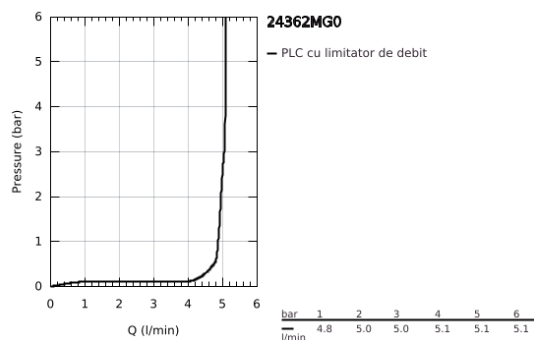

24 362 MG0 ATRIO BATERIE LAVOAR MONOCOMANDĂ 1/2" MĂRIMEA L

DESCRIEREA PRODUSULUI

- Colour: satin graphite
- instalare pe o singură gaură
- cartuş ceramic de 28 mm cu GROHE SilkMove
- cu limitator de temperatură
- finisaj GROHE LongLife
- GROHE EcoJoy tehnologie pentru reducerea consumului de apă
- maximum flow rate (at 3 bar): 5 l/min
- pipă rotativă circulară în formă de C cu aerator
- limitator de oprire
- unghi de rotire ajustabil 0° / 150° / 360°
- set ventil de scurgere cu Push-Open 1 1/4"
- racorduri flexibile de conectare la apă

24 362 MG0 ATRIO BATERIE LAVOAR MONOCOMANDĂ 1/2" MĂRIMEA L

PIESE DE SCHIMB , octombrie 2022 – now

- 1: inel de siguranță (Spare part-nr. 4826600M)
- 2: Dispozitiv de îndreptare debit (Spare part-nr. 48408000)
- 3: Șaibă de etanșare (Spare part-nr. 0128500M)
- 4: inel de fixare (Spare part-nr. 07419000)
- 5: Cartuș (Spare part-nr. 46963000)
- 6: Ansamblu de fixare a tijei nefiletate (Spare part-nr. 48384000)
- 7: Waste set with push-open plug (Spare part-nr. 65807MG0)