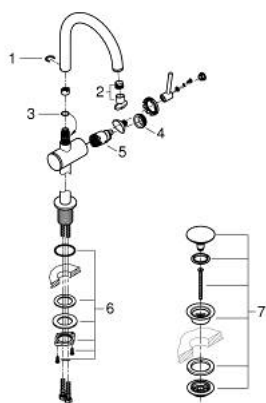

24 362 MG0 ATRIO BATERIE LAVOAR MONOCOMANDĂ 1/2" MĂRIMEA L

DESCRIEREA PRODUSULUI

- Colour: satin graphite
- instalare pe o singură gaură
- cartuş ceramic de 28 mm cu GROHE SilkMove
- cu limitator de temperatură
- finisaj GROHE LongLife
- GROHE EcoJoy tehnologie pentru reducerea consumului de apă
- maximum flow rate (at 3 bar): 5 l/min
- pipă rotativă circulară în formă de C cu aerator
- limitator de oprire
- unghi de rotire ajustabil 0° / 150° / 360°
- set ventil de scurgere cu Push-Open 1 1/4"
- racorduri flexibile de conectare la apă

24 362 MG0 ATRIO BATERIE LAVOAR MONOCOMANDĂ 1/2" MĂRIMEA L

PIESE DE SCHIMB , octombrie 2022 – now

- 1: inel de siguranță (Spare part-nr. 4826600M)
- 2: Dispozitiv de îndreptare debit (Spare part-nr. 48408000)
- 3: Șaibă de etanșare (Spare part-nr. 0128500M)
- 4: inel de fixare (Spare part-nr. 07419000)
- 5: Cartuș (Spare part-nr. 46963000)
- 6: Ansamblu de fixare a tijei nefiletate (Spare part-nr. 48384000)
- 7: Waste set with push-open plug (Spare part-nr. 65807MG0)