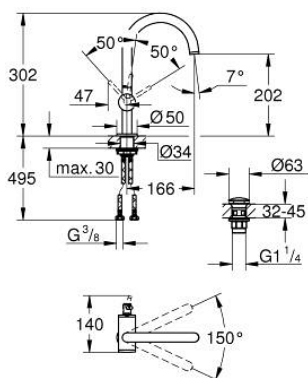

## 24 362 MS0 ATRIO BATERIE LAVOAR MONOCOMANDĂ 1/2" MĂRIMEA L

### DESCRIEREA PRODUSULUI

- Colour: satin steel
- instalare pe o singură gaură
- cartuş ceramic de 28 mm cu GROHE SilkMove
- cu limitator de temperatură
- finisaj GROHE LongLife
- GROHE EcoJoy tehnologie pentru reducerea consumului de apă
- maximum flow rate (at 3 bar): 5 l/min
- pipă rotativă circulară în formă de C cu aerator
- limitator de oprire
- unghi de rotire ajustabil 0° / 150° / 360°
- set ventil de scurgere cu Push-Open 1 1/4"
- racorduri flexibile de conectare la apă

### PIESE DE SCHIMB , octombrie 2022 – now

- 1: inel de siguranță (Spare part-nr. 4826600M)
- 2: Dispozitiv de îndreptare debit (Spare part-nr. 48408000)
- 3: Șaibă de etanșare (Spare part-nr. 0128500M)
- 4: inel de fixare (Spare part-nr. 07419000)
- 5: Cartuș (Spare part-nr. 46963000)
- 6: Ansamblu de fixare a tijei nefiletate (Spare part-nr. 48384000)
- 7: Waste set with push-open plug (Spare part-nr. 65807MS0)