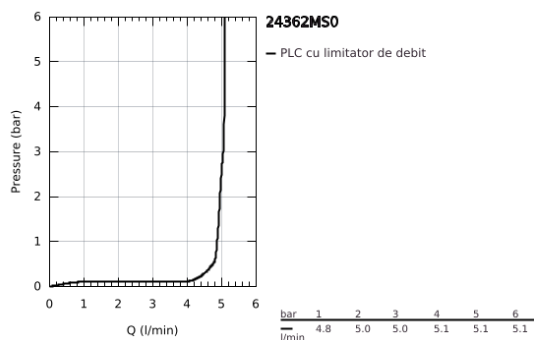

## 24 362 MS0 ATRIO BATERIE LAVOAR MONOCOMANDĂ 1/2" MĂRIMEA L

### DESCRIEREA PRODUSULUI

- Colour: satin steel
- instalare pe o singură gaură
- cartuş ceramic de 28 mm cu GROHE SilkMove
- cu limitator de temperatură
- finisaj GROHE LongLife
- GROHE EcoJoy tehnologie pentru reducerea consumului de apă
- maximum flow rate (at 3 bar): 5 l/min
- pipă rotativă circulară în formă de C cu aerator
- limitator de oprire
- unghi de rotire ajustabil 0° / 150° / 360°
- set ventil de scurgere cu Push-Open 1 1/4"
- racorduri flexibile de conectare la apă