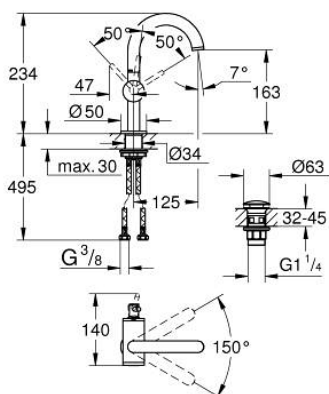

24 363 000 ATRIO BATERIE LAVOAR MONOCOMANDĂ 1/2" MĂRIMEA M

DESCRIEREA PRODUSULUI

- Colour: cromat
- instalare pe o singură gaură
- cartuş ceramic de 28 mm cu GROHE SilkMove
- cu limitator de temperatură
- suprafață GROHE LongLife
- GROHE EcoJoy tehnologie pentru reducerea consumului de apă
- maximum flow rate (at 3 bar): 5 l/min
- pipă rotativă circulară în formă de C cu aerator
- limitator de oprire
- unghi de rotire ajustabil 0° / 150° / 360°
- set ventil de scurgere cu Push-Open 1 1/4"
- racorduri flexibile de conectare la apă

24 363 000 ATRIO BATERIE LAVOAR MONOCOMANDĂ 1/2" MĂRIMEA M

PIESE DE SCHIMB , octombrie 2021 – now

- 1: inel de siguranță (Spare part-nr. 4826600M)
- 2: Dispozitiv de îndreptare debit (Spare part-nr. 48408000)
- 3: Șaibă de etanșare (Spare part-nr. 0128500M)
- 4: inel de fixare (Spare part-nr. 07419000)
- 5: Cartuș (Spare part-nr. 46963000)
- 6: Ansamblu de fixare a tijei nefiletate (Spare part-nr. 48384000)
- 7: Waste set with push-open plug (Spare part-nr. 65807000)