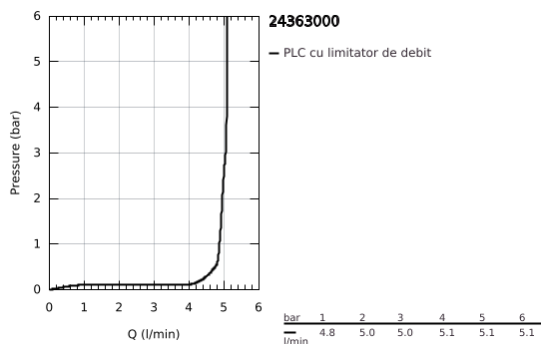

24 363 000 ATRIO BATERIE LAVOAR MONOCOMANDĂ 1/2" MĂRIMEA M

DESCRIEREA PRODUSULUI

- Colour: cromat
- instalare pe o singură gaură
- cartuş ceramic de 28 mm cu GROHE SilkMove
- cu limitator de temperatură
- suprafață GROHE LongLife
- GROHE EcoJoy tehnologie pentru reducerea consumului de apă
- maximum flow rate (at 3 bar): 5 l/min
- pipă rotativă circulară în formă de C cu aerator
- limitator de oprire
- unghi de rotire ajustabil 0° / 150° / 360°
- set ventil de scurgere cu Push-Open 1 1/4"
- racorduri flexibile de conectare la apă

24 363 000 ATRIO BATERIE LAVOAR MONOCOMANDĂ 1/2" MĂRIMEA M

PIESE DE SCHIMB , octombrie 2021 – now

- 1: inel de siguranță (Spare part-nr. 4826600M)
- 2: Dispozitiv de îndreptare debit (Spare part-nr. 48408000)
- 3: Șaibă de etanșare (Spare part-nr. 0128500M)
- 4: inel de fixare (Spare part-nr. 07419000)
- 5: Cartuș (Spare part-nr. 46963000)
- 6: Ansamblu de fixare a tijei nefiletate (Spare part-nr. 48384000)
- 7: Waste set with push-open plug (Spare part-nr. 65807000)