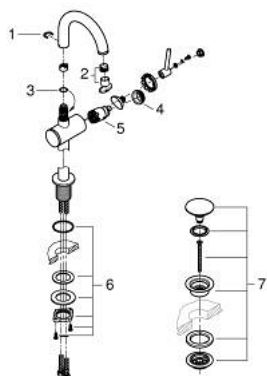

## 24 363 AL0 ATRIO BATERIE LAVOAR MONOCOMANDĂ 1/2" MĂRIMEA M

### DESCRIEREA PRODUSULUI

- Colour: brushed hard graphite
- instalare pe o singură gaură
- cartuş ceramic de 28 mm cu GROHE SilkMove
- cu limitator de temperatură
- finisaj GROHE LongLife
- GROHE EcoJoy tehnologie pentru reducerea consumului de apă
- maximum flow rate (at 3 bar): 5 l/min
- pipă rotativă circulară în formă de C cu aerator
- limitator de oprire
- unghi de rotire ajustabil 0° / 150° / 360°
- set ventil de scurgere cu Push-Open 1 1/4"
- racorduri flexibile de conectare la apă

### PIESE DE SCHIMB , octombrie 2021 – now

- 1: inel de siguranță (Spare part-nr. 4826600M)
- 2: Dispozitiv de îndreptare debit (Spare part-nr. 48408000)
- 3: Șaibă de etanșare (Spare part-nr. 0128500M)
- 4: inel de fixare (Spare part-nr. 07419000)
- 5: Cartuș (Spare part-nr. 46963000)
- 6: Ansamblu de fixare a tijei nefiletate (Spare part-nr. 48384000)
- 7: Waste set with push-open plug (Spare part-nr. 65807AL0)