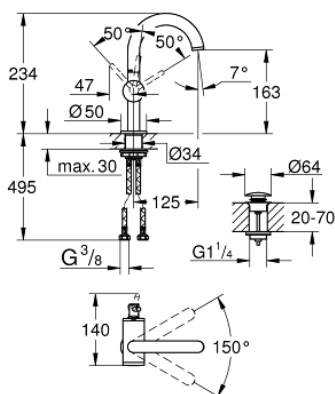

## 24 363 AL0 ATRIO BATERIE LAVOAR MONOCOMANDĂ 1/2" MĂRIMEA M

### DESCRIEREA PRODUSULUI

- Colour: brushed hard graphite
- instalare pe o singură gaură
- cartuş ceramic de 28 mm cu GROHE SilkMove
- cu limitator de temperatură
- finisaj GROHE LongLife
- GROHE EcoJoy tehnologie pentru reducerea consumului de apă
- maximum flow rate (at 3 bar): 5 l/min
- pipă rotativă circulară în formă de C cu aerator
- limitator de oprire
- unghi de rotire ajustabil 0° / 150° / 360°
- set ventil de scurgere cu Push-Open 1 1/4"
- racorduri flexibile de conectare la apă

### PIESE DE SCHIMB , octombrie 2021 – now

- 1: inel de siguranță (Spare part-nr. 4826600M)
- 2: Dispozitiv de îndreptare debit (Spare part-nr. 48408000)
- 3: Șaibă de etanșare (Spare part-nr. 0128500M)
- 4: inel de fixare (Spare part-nr. 07419000)
- 5: Cartuș (Spare part-nr. 46963000)
- 6: Ansamblu de fixare a tijei nefiletate (Spare part-nr. 48384000)
- 7: Waste set with push-open plug (Spare part-nr. 65807AL0)