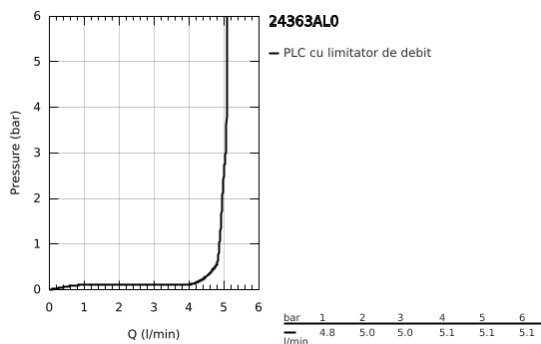

## 24 363 AL0 ATRIO BATERIE LAVOAR MONOCOMANDĂ 1/2" MĂRIMEA M

### DESCRIEREA PRODUSULUI

- Colour: brushed hard graphite
- instalare pe o singură gaură
- cartuş ceramic de 28 mm cu GROHE SilkMove
- cu limitator de temperatură
- finisaj GROHE LongLife
- GROHE EcoJoy tehnologie pentru reducerea consumului de apă
- maximum flow rate (at 3 bar): 5 l/min
- pipă rotativă circulară în formă de C cu aerator
- limitator de oprire
- unghi de rotire ajustabil 0° / 150° / 360°
- set ventil de scurgere cu Push-Open 1 1/4"
- racorduri flexibile de conectare la apă