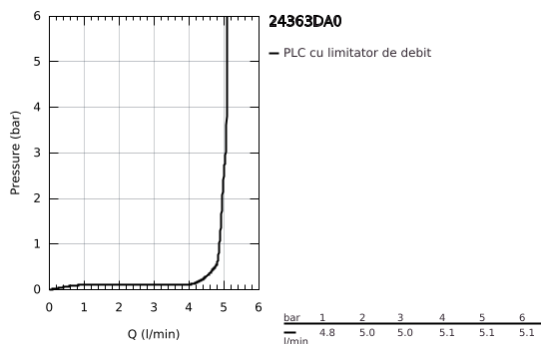

24 363 DA0 ATRIO BATERIE LAVOAR MONOCOMANDĂ 1/2" MĂRIMEA M

DESCRIEREA PRODUSULUI

- Colour: warm sunset
- instalare pe o singură gaură
- cartuş ceramic de 28 mm cu GROHE SilkMove
- cu limitator de temperatură
- finisaj GROHE LongLife
- GROHE EcoJoy tehnologie pentru reducerea consumului de apă
- maximum flow rate (at 3 bar): 5 l/min
- pipă rotativă circulară în formă de C cu aerator
- limitator de oprire
- unghi de rotire ajustabil 0° / 150° / 360°
- set ventil de scurgere cu Push-Open 1 1/4"
- racorduri flexibile de conectare la apă

24 363 DA0 ATRIO BATERIE LAVOAR MONOCOMANDĂ 1/2" MĂRIMEA M

PIESE DE SCHIMB , octombrie 2021 – now

- 1: inel de siguranță (Spare part-nr. 4826600M)
- 2: Dispozitiv de îndreptare debit (Spare part-nr. 48408000)
- 3: Șaibă de etanșare (Spare part-nr. 0128500M)
- 4: inel de fixare (Spare part-nr. 07419000)
- 5: Cartuș (Spare part-nr. 46963000)
- 6: Ansamblu de fixare a tijei nefiletate (Spare part-nr. 48384000)
- 7: Waste set with push-open plug (Spare part-nr. 65807DA0)