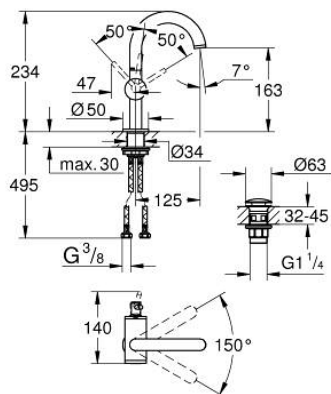

24 363 DA0 ATRIO BATERIE LAVOAR MONOCOMANDĂ 1/2" MĂRIMEA M

DESCRIEREA PRODUSULUI

- Colour: warm sunset
- instalare pe o singură gaură
- cartuş ceramic de 28 mm cu GROHE SilkMove
- cu limitator de temperatură
- finisaj GROHE LongLife
- GROHE EcoJoy tehnologie pentru reducerea consumului de apă
- maximum flow rate (at 3 bar): 5 l/min
- pipă rotativă circulară în formă de C cu aerator
- limitator de oprire
- unghi de rotire ajustabil 0° / 150° / 360°
- set ventil de scurgere cu Push-Open 1 1/4"
- racorduri flexibile de conectare la apă

24 363 DA0 ATRIO BATERIE LAVOAR MONOCOMANDĂ 1/2" MĂRIMEA M

PIESE DE SCHIMB , octombrie 2021 – now

- 1: inel de siguranță (Spare part-nr. 4826600M)
- 2: Dispozitiv de îndreptare debit (Spare part-nr. 48408000)
- 3: Șaibă de etanșare (Spare part-nr. 0128500M)
- 4: inel de fixare (Spare part-nr. 07419000)
- 5: Cartuș (Spare part-nr. 46963000)
- 6: Ansamblu de fixare a tijei nefiletate (Spare part-nr. 48384000)
- 7: Waste set with push-open plug (Spare part-nr. 65807DA0)