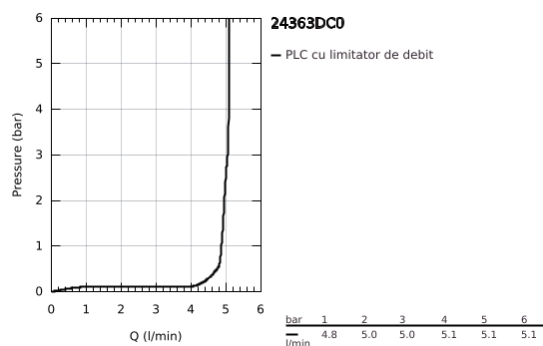

24 363 DC0 ATRIO BATERIE LAVOAR MONOCOMANDĂ 1/2" MĂRIMEA M

DESCRIEREA PRODUSULUI

- Colour: supersteel
- instalare pe o singură gaură
- cartuş ceramic de 28 mm cu GROHE SilkMove
- cu limitator de temperatură
- finisaj GROHE LongLife
- aerator laminar 5.7 l/min
- maximum flow rate (at 3 bar): 5 l/min
- pipă rotativă circulară în formă de C cu aerator
- limitator de oprire
- unghi de rotire ajustabil 0° / 150° / 360°
- set ventil de scurgere cu Push-Open 1 1/4"
- racorduri flexibile de conectare la apă

24 363 DC0 ATRIO BATERIE LAVOAR MONOCOMANDĂ 1/2" MĂRIMEA M

PIESE DE SCHIMB , octombrie 2021 – now

- 1: inel de siguranță (Spare part-nr. 4826600M)
- 2: Dispozitiv de îndreptare debit (Spare part-nr. 48408000)
- 3: Șaibă de etanșare (Spare part-nr. 0128500M)
- 4: inel de fixare (Spare part-nr. 07419000)
- 5: Cartuș (Spare part-nr. 46963000)
- 6: Ansamblu de fixare a tijei nefiletate (Spare part-nr. 48384000)
- 7: Waste set with push-open plug (Spare part-nr. 65807DC0)