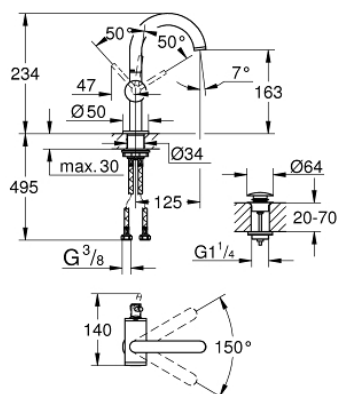

24 363 DC0 ATRIO BATERIE LAVOAR MONOCOMANDĂ 1/2" MĂRIMEA M

DESCRIEREA PRODUSULUI

- Colour: supersteel
- instalare pe o singură gaură
- cartuş ceramic de 28 mm cu GROHE SilkMove
- cu limitator de temperatură
- finisaj GROHE LongLife
- aerator laminar 5.7 l/min
- maximum flow rate (at 3 bar): 5 l/min
- pipă rotativă circulară în formă de C cu aerator
- limitator de oprire
- unghi de rotire ajustabil 0° / 150° / 360°
- set ventil de scurgere cu Push-Open 1 1/4"
- racorduri flexibile de conectare la apă

24 363 DC0 ATRIO BATERIE LAVOAR MONOCOMANDĂ 1/2" MĂRIMEA M

PIESE DE SCHIMB , octombrie 2021 – now

- 1: inel de siguranță (Spare part-nr. 4826600M)
- 2: Dispozitiv de îndreptare debit (Spare part-nr. 48408000)
- 3: Șaibă de etanșare (Spare part-nr. 0128500M)
- 4: inel de fixare (Spare part-nr. 07419000)
- 5: Cartuș (Spare part-nr. 46963000)
- 6: Ansamblu de fixare a tijei nefiletate (Spare part-nr. 48384000)
- 7: Waste set with push-open plug (Spare part-nr. 65807DC0)