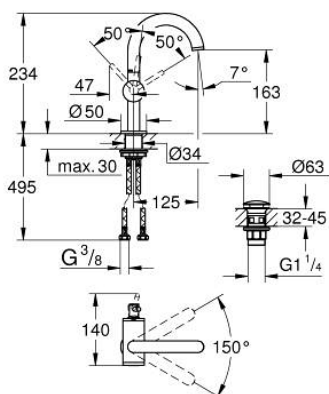

## 24 363 DL0 ATRIO BATERIE LAVOAR MONOCOMANDĂ 1/2" MĂRIMEA M

### DESCRIEREA PRODUSULUI

- Colour: brushed warm sunset
- instalare pe o singură gaură
- cartuş ceramic de 28 mm cu GROHE SilkMove
- cu limitator de temperatură
- finisaj GROHE LongLife
- GROHE EcoJoy tehnologie pentru reducerea consumului de apă
- maximum flow rate (at 3 bar): 5 l/min
- pipă rotativă circulară în formă de C cu aerator
- limitator de oprire
- unghi de rotire ajustabil 0° / 150° / 360°
- set ventil de scurgere cu Push-Open 1 1/4"
- racorduri flexibile de conectare la apă

### PIESE DE SCHIMB , noiembrie 2022 – now

- 1: inel de siguranță (Spare part-nr. 4826600M)
- 2: Dispozitiv de îndreptare debit (Spare part-nr. 48408000)
- 3: Șaibă de etanșare (Spare part-nr. 0128500M)
- 4: inel de fixare (Spare part-nr. 07419000)
- 5: Cartuș (Spare part-nr. 46963000)
- 6: Ansamblu de fixare a tijei nefiletate (Spare part-nr. 48384000)
- 7: Waste set with push-open plug (Spare part-nr. 65807DL0)