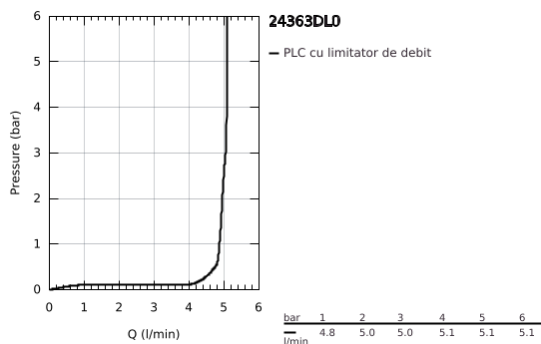

## 24 363 DL0 ATRIO BATERIE LAVOAR MONOCOMANDĂ 1/2" MĂRIMEA M

### DESCRIEREA PRODUSULUI

- Colour: brushed warm sunset
- instalare pe o singură gaură
- cartuş ceramic de 28 mm cu GROHE SilkMove
- cu limitator de temperatură
- finisaj GROHE LongLife
- GROHE EcoJoy tehnologie pentru reducerea consumului de apă
- maximum flow rate (at 3 bar): 5 l/min
- pipă rotativă circulară în formă de C cu aerator
- limitator de oprire
- unghi de rotire ajustabil 0° / 150° / 360°
- set ventil de scurgere cu Push-Open 1 1/4"
- racorduri flexibile de conectare la apă