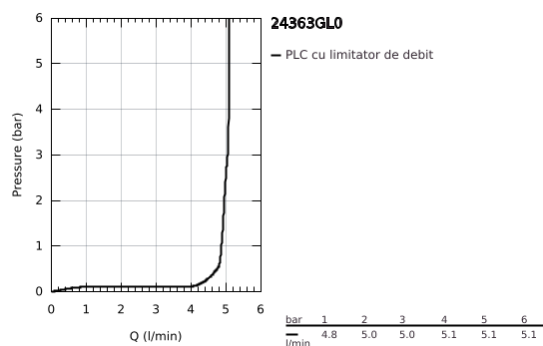

## 24 363 GL0 ATRIO BATERIE LAVOAR MONOCOMANDĂ 1/2" MĂRIMEA M

### DESCRIEREA PRODUSULUI

- Colour: cool sunrise
- instalare pe o singură gaură
- cartuş ceramic de 28 mm cu GROHE SilkMove
- cu limitator de temperatură
- finisaj GROHE LongLife
- GROHE EcoJoy tehnologie pentru reducerea consumului de apă
- maximum flow rate (at 3 bar): 5 l/min
- pipă rotativă circulară în formă de C cu aerator
- limitator de oprire
- unghi de rotire ajustabil 0° / 150° / 360°
- set ventil de scurgere cu Push-Open 1 1/4"
- racorduri flexibile de conectare la apă