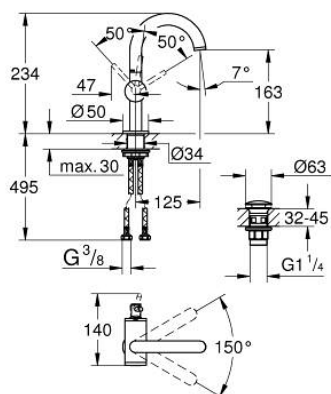

## 24 363 GL0 ATRIO BATERIE LAVOAR MONOCOMANDĂ 1/2" MĂRIMEA M

### DESCRIEREA PRODUSULUI

- Colour: cool sunrise
- instalare pe o singură gaură
- cartuş ceramic de 28 mm cu GROHE SilkMove
- cu limitator de temperatură
- finisaj GROHE LongLife
- GROHE EcoJoy tehnologie pentru reducerea consumului de apă
- maximum flow rate (at 3 bar): 5 l/min
- pipă rotativă circulară în formă de C cu aerator
- limitator de oprire
- unghi de rotire ajustabil 0° / 150° / 360°
- set ventil de scurgere cu Push-Open 1 1/4"
- racorduri flexibile de conectare la apă

### PIESE DE SCHIMB , octombrie 2021 – now

- 1: inel de siguranță (Spare part-nr. 4826600M)
- 2: Dispozitiv de îndreptare debit (Spare part-nr. 48408000)
- 3: Șaibă de etanșare (Spare part-nr. 0128500M)
- 4: inel de fixare (Spare part-nr. 07419000)
- 5: Cartuș (Spare part-nr. 46963000)
- 6: Ansamblu de fixare a tijei nefiletate (Spare part-nr. 48384000)
- 7: Waste set with push-open plug (Spare part-nr. 65807GL0)