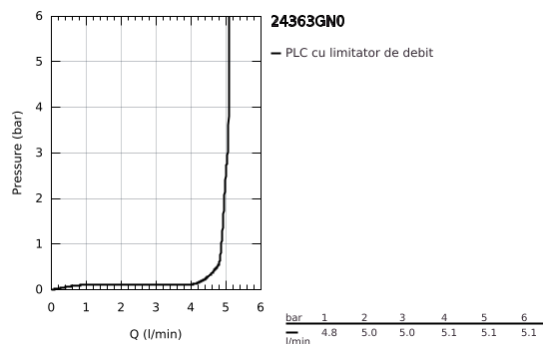

24 363 GN0 ATRIO BATERIE LAVOAR MONOCOMANDĂ 1/2" MĂRIMEA M

DESCRIEREA PRODUSULUI

- Colour: brushed cool sunrise
- instalare pe o singură gaură
- cartuş ceramic de 28 mm cu GROHE SilkMove
- cu limitator de temperatură
- finisaj GROHE LongLife
- GROHE EcoJoy tehnologie pentru reducerea consumului de apă
- maximum flow rate (at 3 bar): 5 l/min
- pipă rotativă circulară în formă de C cu aerator
- limitator de oprire
- unghi de rotire ajustabil 0° / 150° / 360°
- set ventil de scurgere cu Push-Open 1 1/4"
- racorduri flexibile de conectare la apă

24 363 GN0 ATRIO BATERIE LAVOAR MONOCOMANDĂ 1/2" MĂRIMEA M

PIESE DE SCHIMB , noiembrie 2022 – now

- 1: inel de siguranță (Spare part-nr. 4826600M)
- 2: Dispozitiv de îndreptare debit (Spare part-nr. 48408000)
- 3: Șaibă de etanșare (Spare part-nr. 0128500M)
- 4: inel de fixare (Spare part-nr. 07419000)
- 5: Cartuș (Spare part-nr. 46963000)
- 6: Ansamblu de fixare a tijei nefiletate (Spare part-nr. 48384000)
- 7: Waste set with push-open plug (Spare part-nr. 65807GN0)