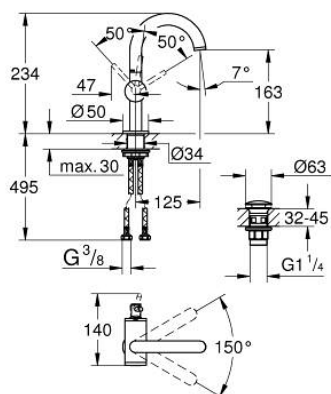

24 363 GN0 ATRIO BATERIE LAVOAR MONOCOMANDĂ 1/2" MĂRIMEA M

DESCRIEREA PRODUSULUI

- Colour: brushed cool sunrise
- instalare pe o singură gaură
- cartuş ceramic de 28 mm cu GROHE SilkMove
- cu limitator de temperatură
- finisaj GROHE LongLife
- GROHE EcoJoy tehnologie pentru reducerea consumului de apă
- maximum flow rate (at 3 bar): 5 l/min
- pipă rotativă circulară în formă de C cu aerator
- limitator de oprire
- unghi de rotire ajustabil 0° / 150° / 360°
- set ventil de scurgere cu Push-Open 1 1/4"
- racorduri flexibile de conectare la apă

24 363 GN0 ATRIO BATERIE LAVOAR MONOCOMANDĂ 1/2" MĂRIMEA M

PIESE DE SCHIMB , noiembrie 2022 – now

- 1: inel de siguranță (Spare part-nr. 4826600M)
- 2: Dispozitiv de îndreptare debit (Spare part-nr. 48408000)
- 3: Șaibă de etanșare (Spare part-nr. 0128500M)
- 4: inel de fixare (Spare part-nr. 07419000)
- 5: Cartuș (Spare part-nr. 46963000)
- 6: Ansamblu de fixare a tijei nefiletate (Spare part-nr. 48384000)
- 7: Waste set with push-open plug (Spare part-nr. 65807GN0)