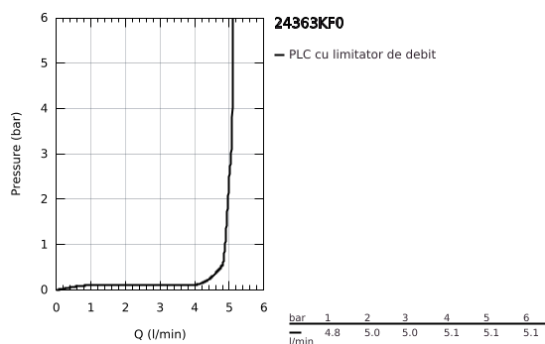

## 24 363 KF0 ATRIO BATERIE LAVOAR MONOCOMANDĂ 1/2" MĂRIMEA M

### DESCRIEREA PRODUSULUI

- Colour: phantom black
- instalare pe o singură gaură
- cartuş ceramic de 28 mm cu GROHE SilkMove
- cu limitator de temperatură
- GROHE EcoJoy tehnologie pentru reducerea consumului de apă
- maximum flow rate (at 3 bar): 5 l/min
- pipă rotativă circulară în formă de C cu aerator
- limitator de oprire
- unghi de rotire ajustabil 0° / 150° / 360°
- set ventil de scurgere cu Push-Open 1 1/4"
- racorduri flexibile de conectare la apă