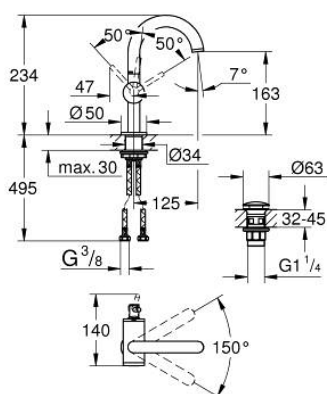

## 24 363 KF0 ATRIO BATERIE LAVOAR MONOCOMANDĂ 1/2" MĂRIMEA M

### DESCRIEREA PRODUSULUI

- Colour: phantom black
- instalare pe o singură gaură
- cartuş ceramic de 28 mm cu GROHE SilkMove
- cu limitator de temperatură
- GROHE EcoJoy tehnologie pentru reducerea consumului de apă
- maximum flow rate (at 3 bar): 5 l/min
- pipă rotativă circulară în formă de C cu aerator
- limitator de oprire
- unghi de rotire ajustabil 0° / 150° / 360°
- set ventil de scurgere cu Push-Open 1 1/4"
- racorduri flexibile de conectare la apă

### PIESE DE SCHIMB , ianuarie 2024 – now

- 1: inel de siguranță (Spare part-nr. 4826600M)
- 2: Dispozitiv de îndreptare debit (Spare part-nr. 48408000)
- 3: Șaibă de etanșare (Spare part-nr. 0128500M)
- 4: inel de fixare (Spare part-nr. 07419000)
- 5: Cartuș (Spare part-nr. 46963000)
- 6: Ansamblu de fixare a tijei nefiletate (Spare part-nr. 48384000)
- 7: Waste set with push-open plug (Spare part-nr. 65807KF0)