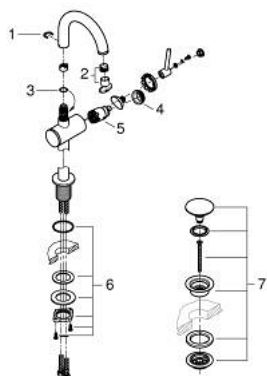

## 24 363 KF0 ATRIO BATERIE LAVOAR MONOCOMANDĂ 1/2" MĂRIMEA M

### DESCRIEREA PRODUSULUI

- Colour: phantom black
- instalare pe o singură gaură
- cartuş ceramic de 28 mm cu GROHE SilkMove
- cu limitator de temperatură
- GROHE EcoJoy tehnologie pentru reducerea consumului de apă
- maximum flow rate (at 3 bar): 5 l/min
- pipă rotativă circulară în formă de C cu aerator
- limitator de oprire
- unghi de rotire ajustabil 0° / 150° / 360°
- set ventil de scurgere cu Push-Open 1 1/4"
- racorduri flexibile de conectare la apă

### PIESE DE SCHIMB , ianuarie 2024 – now

- 1: inel de siguranță (Spare part-nr. 4826600M)
- 2: Dispozitiv de îndreptare debit (Spare part-nr. 48408000)
- 3: Șaibă de etanșare (Spare part-nr. 0128500M)
- 4: inel de fixare (Spare part-nr. 07419000)
- 5: Cartuș (Spare part-nr. 46963000)
- 6: Ansamblu de fixare a tijei nefiletate (Spare part-nr. 48384000)
- 7: Waste set with push-open plug (Spare part-nr. 65807KF0)