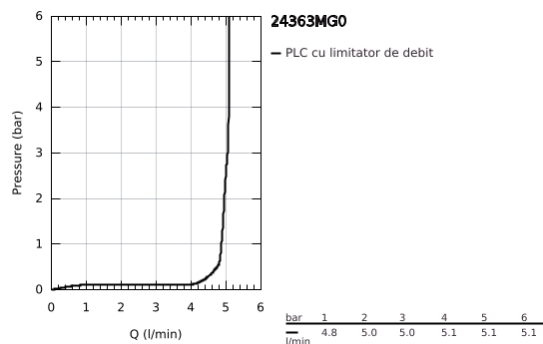

## 24 363 MG0 ATRIO BATERIE LAVOAR MONOCOMANDĂ 1/2" MĂRIMEA M

### DESCRIEREA PRODUSULUI

- Colour: satin graphite
- instalare pe o singură gaură
- cartuş ceramic de 28 mm cu GROHE SilkMove
- cu limitator de temperatură
- finisaj GROHE LongLife
- GROHE EcoJoy tehnologie pentru reducerea consumului de apă
- maximum flow rate (at 3 bar): 5 l/min
- pipă rotativă circulară în formă de C cu aerator
- limitator de oprire
- unghi de rotire ajustabil 0° / 150° / 360°
- set ventil de scurgere cu Push-Open 1 1/4"
- racorduri flexibile de conectare la apă