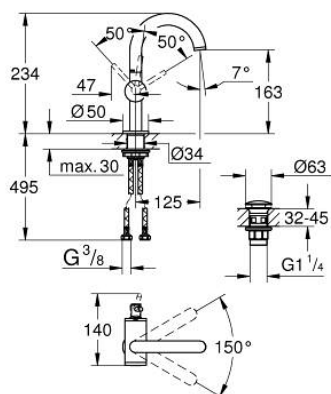

## 24 363 MG0 ATRIO BATERIE LAVOAR MONOCOMANDĂ 1/2" MĂRIMEA M

### DESCRIEREA PRODUSULUI

- Colour: satin graphite
- instalare pe o singură gaură
- cartuş ceramic de 28 mm cu GROHE SilkMove
- cu limitator de temperatură
- finisaj GROHE LongLife
- GROHE EcoJoy tehnologie pentru reducerea consumului de apă
- maximum flow rate (at 3 bar): 5 l/min
- pipă rotativă circulară în formă de C cu aerator
- limitator de oprire
- unghi de rotire ajustabil 0° / 150° / 360°
- set ventil de scurgere cu Push-Open 1 1/4"
- racorduri flexibile de conectare la apă

### PIESE DE SCHIMB , octombrie 2022 – now

- 1: inel de siguranță (Spare part-nr. 4826600M)
- 2: Dispozitiv de îndreptare debit (Spare part-nr. 48408000)
- 3: Șaibă de etanșare (Spare part-nr. 0128500M)
- 4: inel de fixare (Spare part-nr. 07419000)
- 5: Cartuș (Spare part-nr. 46963000)
- 6: Ansamblu de fixare a tijei nefiletate (Spare part-nr. 48384000)
- 7: Waste set with push-open plug (Spare part-nr. 65807MG0)