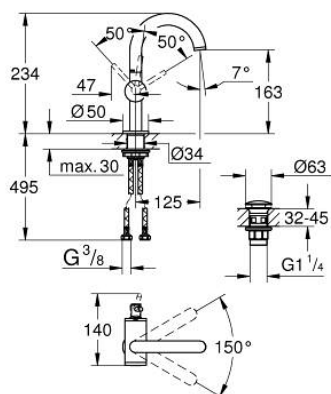

24 363 MS0 ATRIO BATERIE LAVOAR MONOCOMANDĂ 1/2" MĂRIMEA M

DESCRIEREA PRODUSULUI

- Colour: satin steel
- instalare pe o singură gaură
- cartuş ceramic de 28 mm cu GROHE SilkMove
- cu limitator de temperatură
- finisaj GROHE LongLife
- GROHE EcoJoy tehnologie pentru reducerea consumului de apă
- maximum flow rate (at 3 bar): 5 l/min
- pipă rotativă circulară în formă de C cu aerator
- limitator de oprire
- unghi de rotire ajustabil 0° / 150° / 360°
- set ventil de scurgere cu Push-Open 1 1/4"
- racorduri flexibile de conectare la apă

24 363 MS0 ATRIO BATERIE LAVOAR MONOCOMANDĂ 1/2" MĂRIMEA M

PIESE DE SCHIMB , octombrie 2022 – now

- 1: inel de siguranță (Spare part-nr. 4826600M)
- 2: Dispozitiv de îndreptare debit (Spare part-nr. 48408000)
- 3: Șaibă de etanșare (Spare part-nr. 0128500M)
- 4: inel de fixare (Spare part-nr. 07419000)
- 5: Cartuș (Spare part-nr. 46963000)
- 6: Ansamblu de fixare a tijei nefiletate (Spare part-nr. 48384000)
- 7: Waste set with push-open plug (Spare part-nr. 65807MS0)