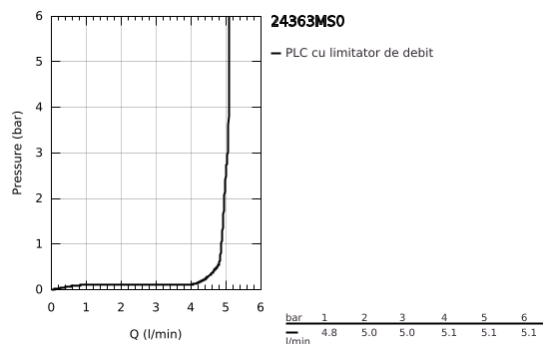

24 363 MS0 ATRIO BATERIE LAVOAR MONOCOMANDĂ 1/2" MĂRIMEA M

DESCRIEREA PRODUSULUI

- Colour: satin steel
- instalare pe o singură gaură
- cartuş ceramic de 28 mm cu GROHE SilkMove
- cu limitator de temperatură
- finisaj GROHE LongLife
- GROHE EcoJoy tehnologie pentru reducerea consumului de apă
- maximum flow rate (at 3 bar): 5 l/min
- pipă rotativă circulară în formă de C cu aerator
- limitator de oprire
- unghi de rotire ajustabil 0° / 150° / 360°
- set ventil de scurgere cu Push-Open 1 1/4"
- racorduri flexibile de conectare la apă

24 363 MS0 ATRIO BATERIE LAVOAR MONOCOMANDĂ 1/2" MĂRIMEA M

PIESE DE SCHIMB , octombrie 2022 – now

- 1: inel de siguranță (Spare part-nr. 4826600M)
- 2: Dispozitiv de îndreptare debit (Spare part-nr. 48408000)
- 3: Șaibă de etanșare (Spare part-nr. 0128500M)
- 4: inel de fixare (Spare part-nr. 07419000)
- 5: Cartuș (Spare part-nr. 46963000)
- 6: Ansamblu de fixare a tijei nefiletate (Spare part-nr. 48384000)
- 7: Waste set with push-open plug (Spare part-nr. 65807MS0)