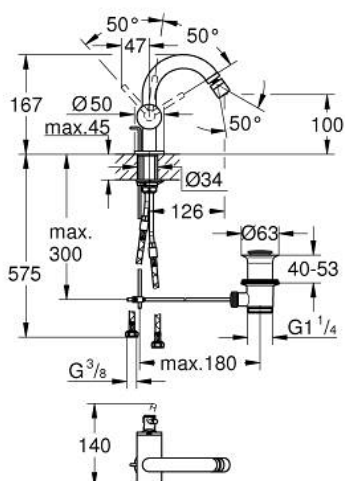

24 364 000 ATRIO BATERIE BIDEU MONOCOMANDĂ 1/2"

DESCRIEREA PRODUSULUI

- Colour: cromat
- instalare pe o singură gaură
- cartuş ceramic de 28 mm cu GROHE SilkMove
- cu limitator de temperatură
- suprafață GROHE LongLife
- sistem rapid de instalare
- pipă tubulară în forma de C cu aerator cu bilă
- set evacuare cu tijă
- racorduri flexibile de conectare la apă

24 364 000 ATRIO BATERIE BIDEU MONOCOMANDĂ 1/2"

PIESE DE SCHIMB , octombrie 2021 – now

- 1: Tijă verticală (Spare part-nr. 65196000)
- 2: Cartuş (Spare part-nr. 46963000)
- 3: inel de fixare (Spare part-nr. 07419000)
- 4: Aerator (Spare part-nr. 06574000)
- 5: Ansamblu de fixare a tijei nefiletate (Spare part-nr. 48409000)
- 6: Set de scurgere 1 1/4" (Spare part-nr. 28910000)
- 6.1: Fişa de conectare (Spare part-nr. 07182000)
- 6.2: Tijă cu bilă (Spare part-nr. 07052000)
- 7: Tijă cu bilă (Spare part-nr. 07341000)*
- * Optional accessories