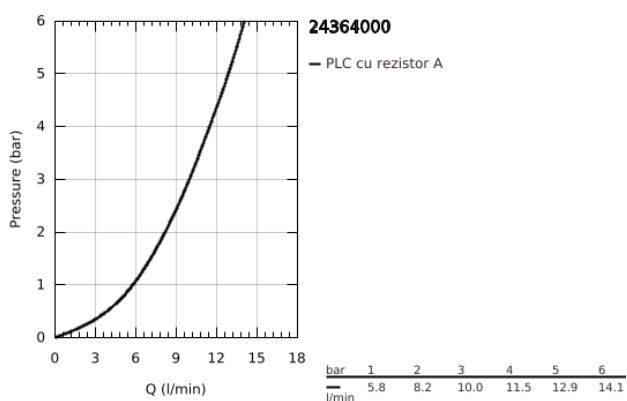

24 364 000 ATRIO BATERIE BIDEU MONOCOMANDĂ 1/2"

DESCRIEREA PRODUSULUI

- Colour: cromat
- instalare pe o singură gaură
- cartuş ceramic de 28 mm cu GROHE SilkMove
- cu limitator de temperatură
- suprafață GROHE LongLife
- sistem rapid de instalare
- pipă tubulară în forma de C cu aerator cu bilă
- set evacuare cu tijă
- racorduri flexibile de conectare la apă