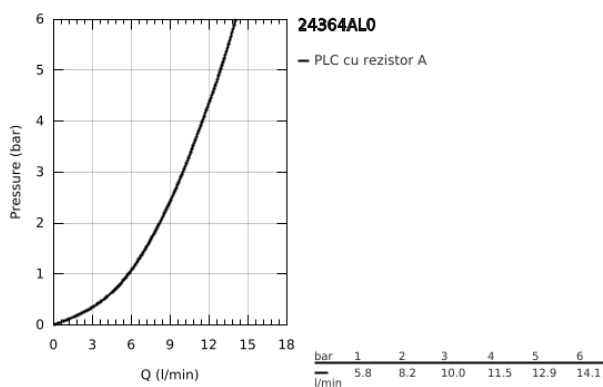

24 364 AL0 ATRIO BATERIE BIDEU MONOCOMANDĂ 1/2"

DESCRIEREA PRODUSULUI

- Colour: brushed hard graphite
- instalare pe o singură gaură
- cartuş ceramic de 28 mm cu GROHE SilkMove
- cu limitator de temperatură
- finisaj GROHE LongLife
- sistem rapid de instalare
- pipă tubulară în forma de C cu aerator cu bilă
- set evacuare cu tijă
- racorduri flexibile de conectare la apă

24 364 AL0 ATRIO BATERIE BIDEU MONOCOMANDĂ 1/2"

PIESE DE SCHIMB , octombrie 2021 – now

- 1: Tijă verticală (Spare part-nr. 65196AL0)
 - 2: Cartuş (Spare part-nr. 46963000)
 - 3: inel de fixare (Spare part-nr. 07419000)
 - 4: Aerator (Spare part-nr. 06574AL0)
 - 5: Ansamblu de fixare a tijei nefiletate (Spare part-nr. 48409000)
 - 6: Set de scurgere 1 1/4" (Spare part-nr. 28910AL0)
 - 6.1: Fişa de conectare (Spare part-nr. 07182AL0)
 - 6.2: Tijă cu bilă (Spare part-nr. 07052000)
 - 7: Tijă cu bilă (Spare part-nr. 07341000)*
- * Optional accessories