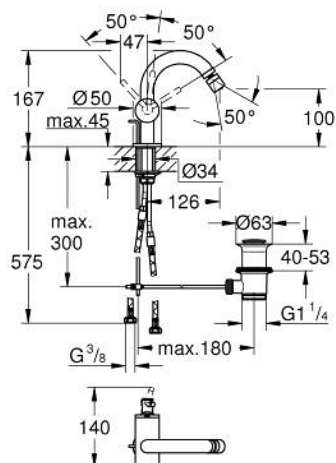

24 364 AL0 ATRIO BATERIE BIDEU MONOCOMANDĂ 1/2"

DESCRIEREA PRODUSULUI

- Colour: brushed hard graphite
- instalare pe o singură gaură
- cartuş ceramic de 28 mm cu GROHE SilkMove
- cu limitator de temperatură
- finisaj GROHE LongLife
- sistem rapid de instalare
- pipă tubulară în forma de C cu aerator cu bilă
- set evacuare cu tijă
- racorduri flexibile de conectare la apă

24 364 AL0 ATRIO BATERIE BIDEU MONOCOMANDĂ 1/2"

PIESE DE SCHIMB , octombrie 2021 – now

- 1: Tijă verticală (Spare part-nr. 65196AL0)
 - 2: Cartuş (Spare part-nr. 46963000)
 - 3: inel de fixare (Spare part-nr. 07419000)
 - 4: Aerator (Spare part-nr. 06574AL0)
 - 5: Ansamblu de fixare a tijei nefiletate (Spare part-nr. 48409000)
 - 6: Set de scurgere 1 1/4" (Spare part-nr. 28910AL0)
 - 6.1: Fişa de conectare (Spare part-nr. 07182AL0)
 - 6.2: Tijă cu bilă (Spare part-nr. 07052000)
 - 7: Tijă cu bilă (Spare part-nr. 07341000)*
- * Optional accessories