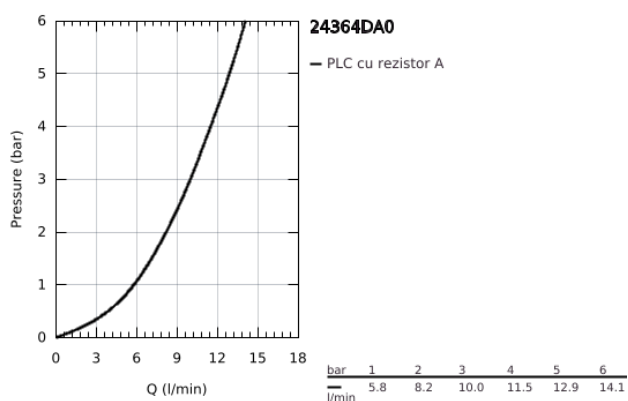

24 364 DA0 ATRIO BATERIE BIDEU MONOCOMANDĂ 1/2"

DESCRIEREA PRODUSULUI

- Colour: warm sunset
- instalare pe o singură gaură
- cartuş ceramic de 28 mm cu GROHE SilkMove
- cu limitator de temperatură
- finisaj GROHE LongLife
- sistem rapid de instalare
- pipă tubulară în forma de C cu aerator cu bilă
- set evacuare cu tijă
- racorduri flexibile de conectare la apă

24 364 DA0 ATRIO BATERIE BIDEU MONOCOMANDĂ 1/2"

PIESE DE SCHIMB , octombrie 2021 – now

- 1: Tijă verticală (Spare part-nr. 65196DA0)
- 2: Cartuş (Spare part-nr. 46963000)
- 3: inel de fixare (Spare part-nr. 07419000)
- 4: Aerator (Spare part-nr. 06574DA0)
- 5: Ansamblu de fixare a tijei nefiletate (Spare part-nr. 48409000)
- 6: Set de scurgere 1 1/4" (Spare part-nr. 28910DA0)
- 6.1: Fişa de conectare (Spare part-nr. 07182DA0)
- 6.2: Tijă cu bilă (Spare part-nr. 07052000)
- 7: Tijă cu bilă (Spare part-nr. 07341000)*
- * Optional accessories