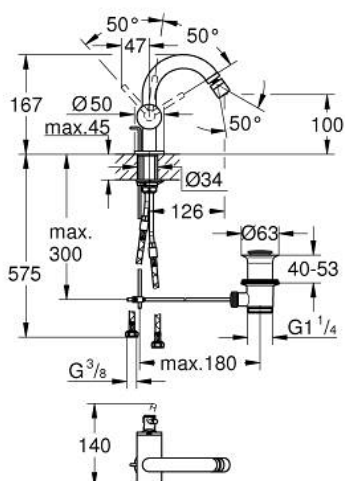

24 364 DA0 ATRIO BATERIE BIDEU MONOCOMANDĂ 1/2"

DESCRIEREA PRODUSULUI

- Colour: warm sunset
- instalare pe o singură gaură
- cartuş ceramic de 28 mm cu GROHE SilkMove
- cu limitator de temperatură
- finisaj GROHE LongLife
- sistem rapid de instalare
- pipă tubulară în forma de C cu aerator cu bilă
- set evacuare cu tijă
- racorduri flexibile de conectare la apă

24 364 DA0 ATRIO BATERIE BIDEU MONOCOMANDĂ 1/2"

PIESE DE SCHIMB , octombrie 2021 – now

- 1: Tijă verticală (Spare part-nr. 65196DA0)
- 2: Cartuş (Spare part-nr. 46963000)
- 3: inel de fixare (Spare part-nr. 07419000)
- 4: Aerator (Spare part-nr. 06574DA0)
- 5: Ansamblu de fixare a tijei nefiletate (Spare part-nr. 48409000)
- 6: Set de scurgere 1 1/4" (Spare part-nr. 28910DA0)
- 6.1: Fişa de conectare (Spare part-nr. 07182DA0)
- 6.2: Tijă cu bilă (Spare part-nr. 07052000)
- 7: Tijă cu bilă (Spare part-nr. 07341000)*
- * Optional accessories