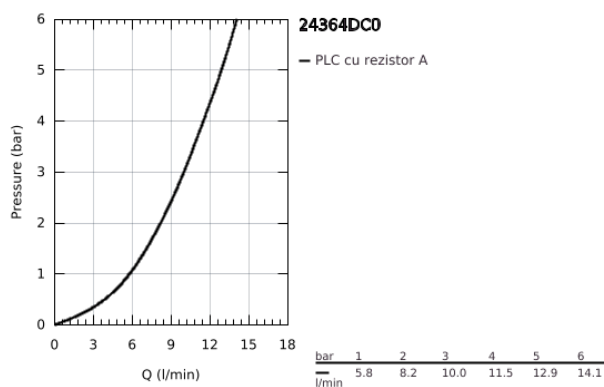

24 364 DC0 ATRIO BATERIE BIDEU MONOCOMANDĂ 1/2"

DESCRIEREA PRODUSULUI

- Colour: supersteel
- instalare pe o singură gaură
- cartuş ceramic de 28 mm cu GROHE SilkMove
- cu limitator de temperatură
- finisaj GROHE LongLife
- sistem rapid de instalare
- pipă tubulară în forma de C cu aerator cu bilă
- set evacuare cu tijă
- racorduri flexibile de conectare la apă

24 364 DC0 ATRIO BATERIE BIDEU MONOCOMANDĂ 1/2"

PIESE DE SCHIMB , octombrie 2021 – now

- 1: Tijă verticală (Spare part-nr. 65196DC0)
 - 2: Cartuş (Spare part-nr. 46963000)
 - 3: inel de fixare (Spare part-nr. 07419000)
 - 4: Aerator (Spare part-nr. 06574DC0)
 - 5: Ansamblu de fixare a tijei nefiletate (Spare part-nr. 48409000)
 - 6: Set de scurgere 1 1/4" (Spare part-nr. 28910DC0)
 - 6.1: Fişa de conectare (Spare part-nr. 07182DC0)
 - 6.2: Tijă cu bilă (Spare part-nr. 07052000)
 - 7: Tijă cu bilă (Spare part-nr. 07341000)*
- * Optional accessories