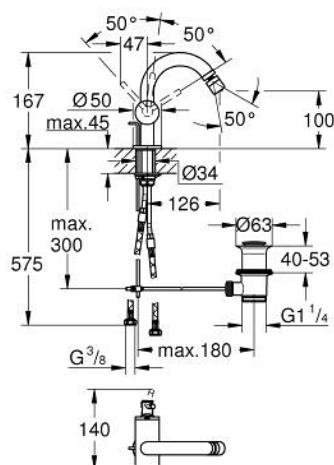

24 364 DC0 ATRIO BATERIE BIDEU MONOCOMANDĂ 1/2"

DESCRIEREA PRODUSULUI

- Colour: supersteel
- instalare pe o singură gaură
- cartuş ceramic de 28 mm cu GROHE SilkMove
- cu limitator de temperatură
- finisaj GROHE LongLife
- sistem rapid de instalare
- pipă tubulară în forma de C cu aerator cu bilă
- set evacuare cu tijă
- racorduri flexibile de conectare la apă

24 364 DC0 ATRIO BATERIE BIDEU MONOCOMANDĂ 1/2"

PIESE DE SCHIMB , octombrie 2021 – now

- 1: Tijă verticală (Spare part-nr. 65196DC0)
 - 2: Cartuş (Spare part-nr. 46963000)
 - 3: inel de fixare (Spare part-nr. 07419000)
 - 4: Aerator (Spare part-nr. 06574DC0)
 - 5: Ansamblu de fixare a tijei nefiletate (Spare part-nr. 48409000)
 - 6: Set de scurgere 1 1/4" (Spare part-nr. 28910DC0)
 - 6.1: Fişa de conectare (Spare part-nr. 07182DC0)
 - 6.2: Tijă cu bilă (Spare part-nr. 07052000)
 - 7: Tijă cu bilă (Spare part-nr. 07341000)*
- * Optional accessories